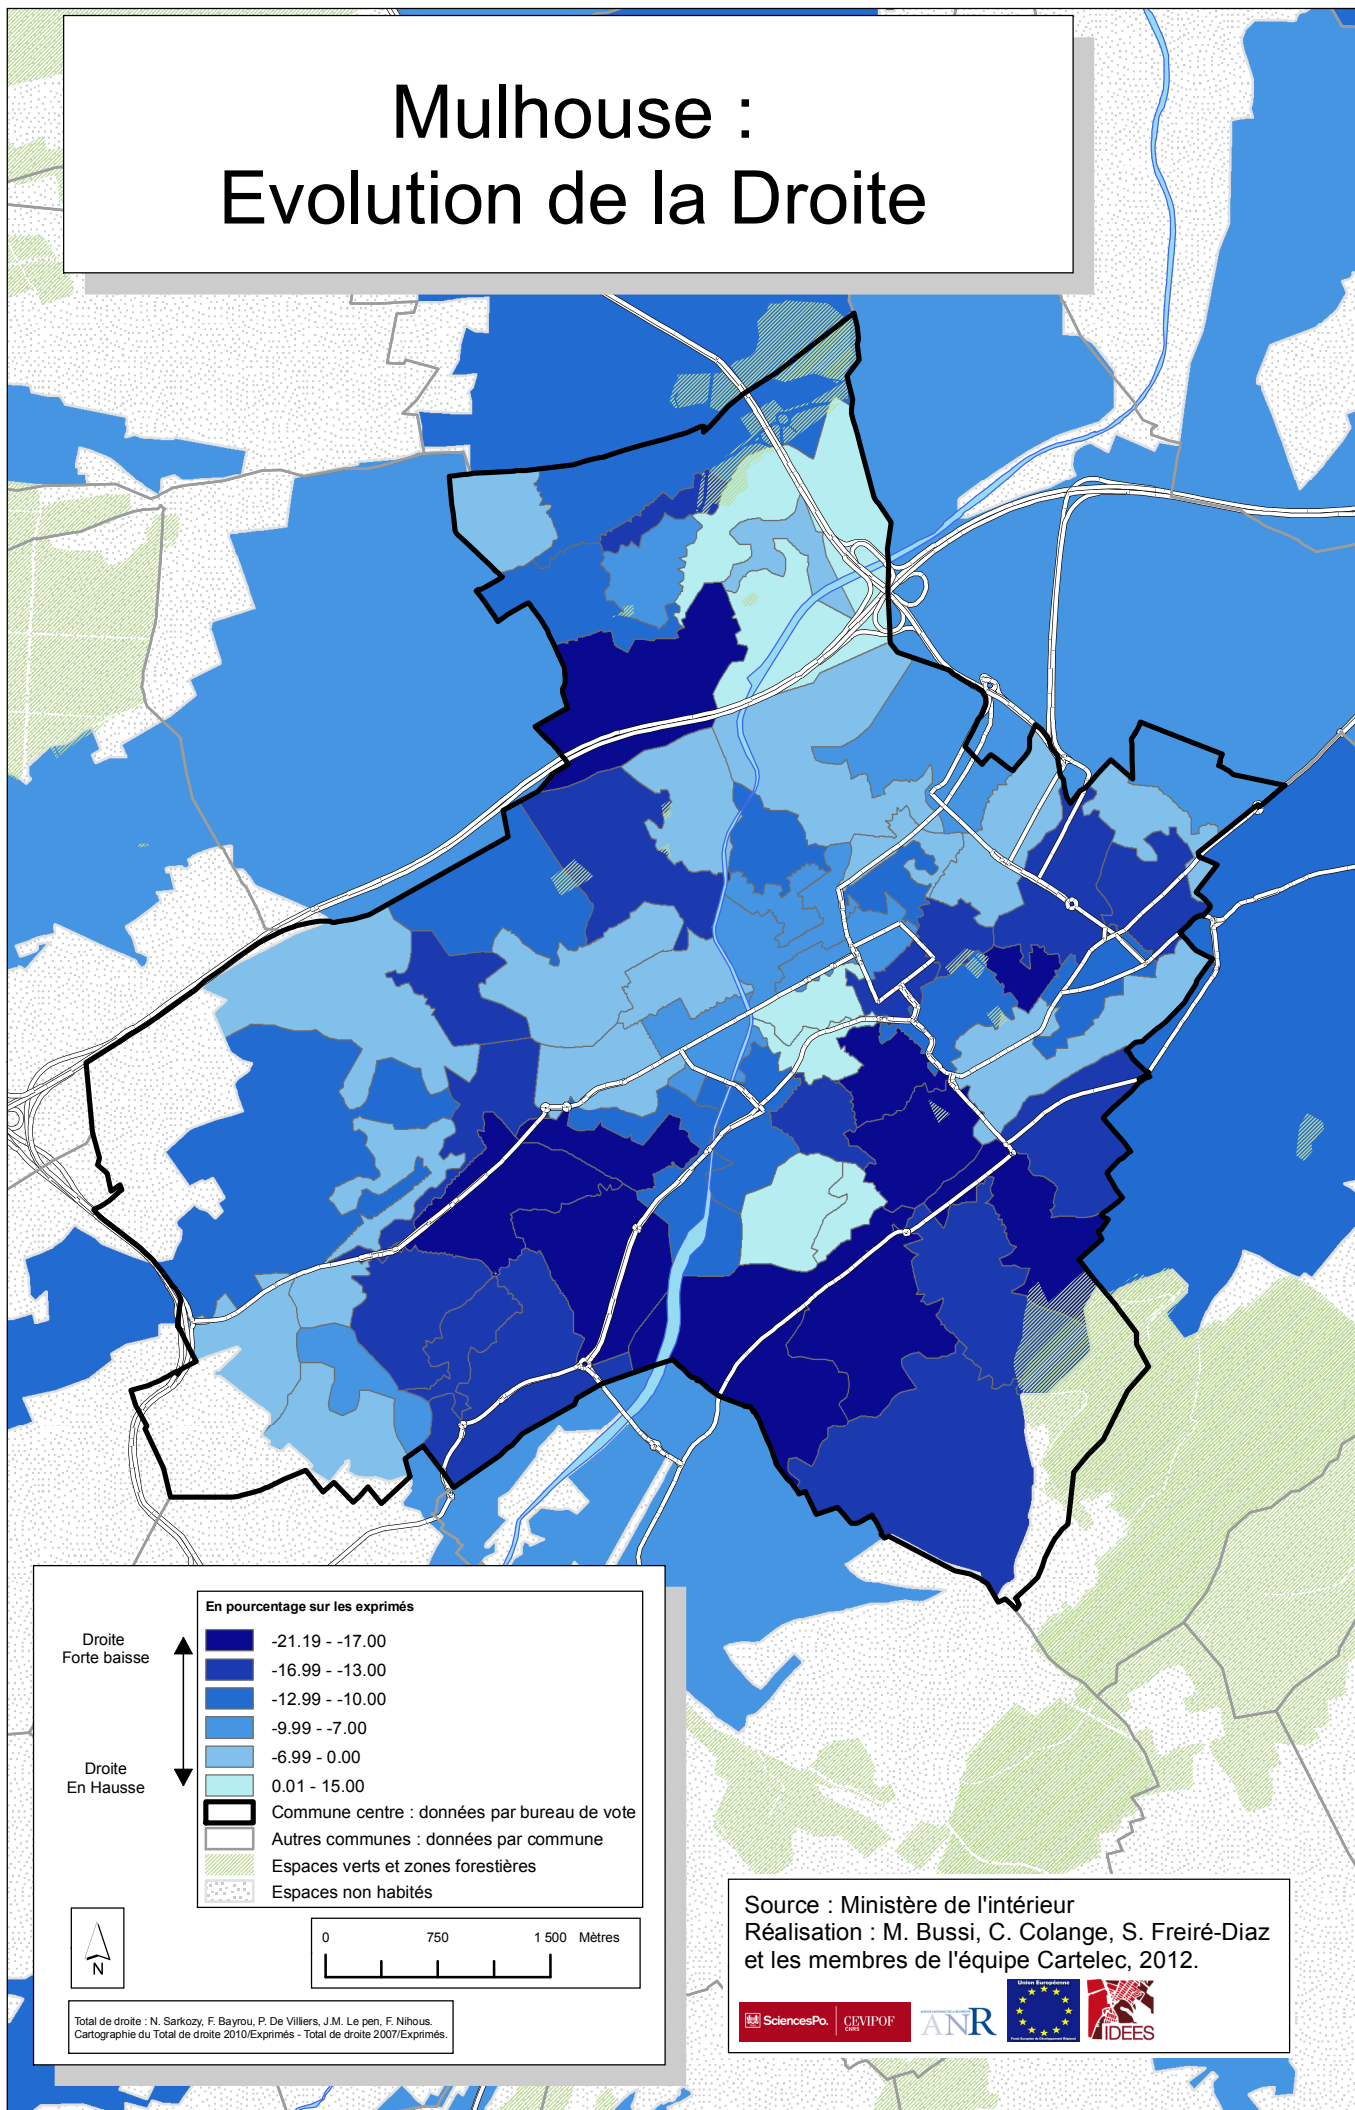

Mulhouse : Evolution de la Droite

Droite
Forte baisse

Droite
En Hausse

En pourcentage sur les exprimés

-21.19 - -17.00

-16.99 - -13.00

-12.99 - -10.00

-9.99 - -7.00

-6.99 - 0.00

0.01 - 15.00

Commune centre : données par bureau de vote

Autres communes : données par commune

Espaces verts et zones forestières

Espaces non habités

Source : Ministère de l'intérieur
Réalisation : M. Bussi, C. Colange, S. Freiré-Diaz
et les membres de l'équipe Cartelec, 2012.

Election présidentielle 2007, régionale 2010, premier tour