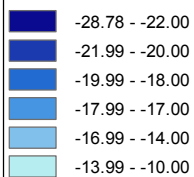

Droite
Forte baisse

En pourcentage sur les exprimés