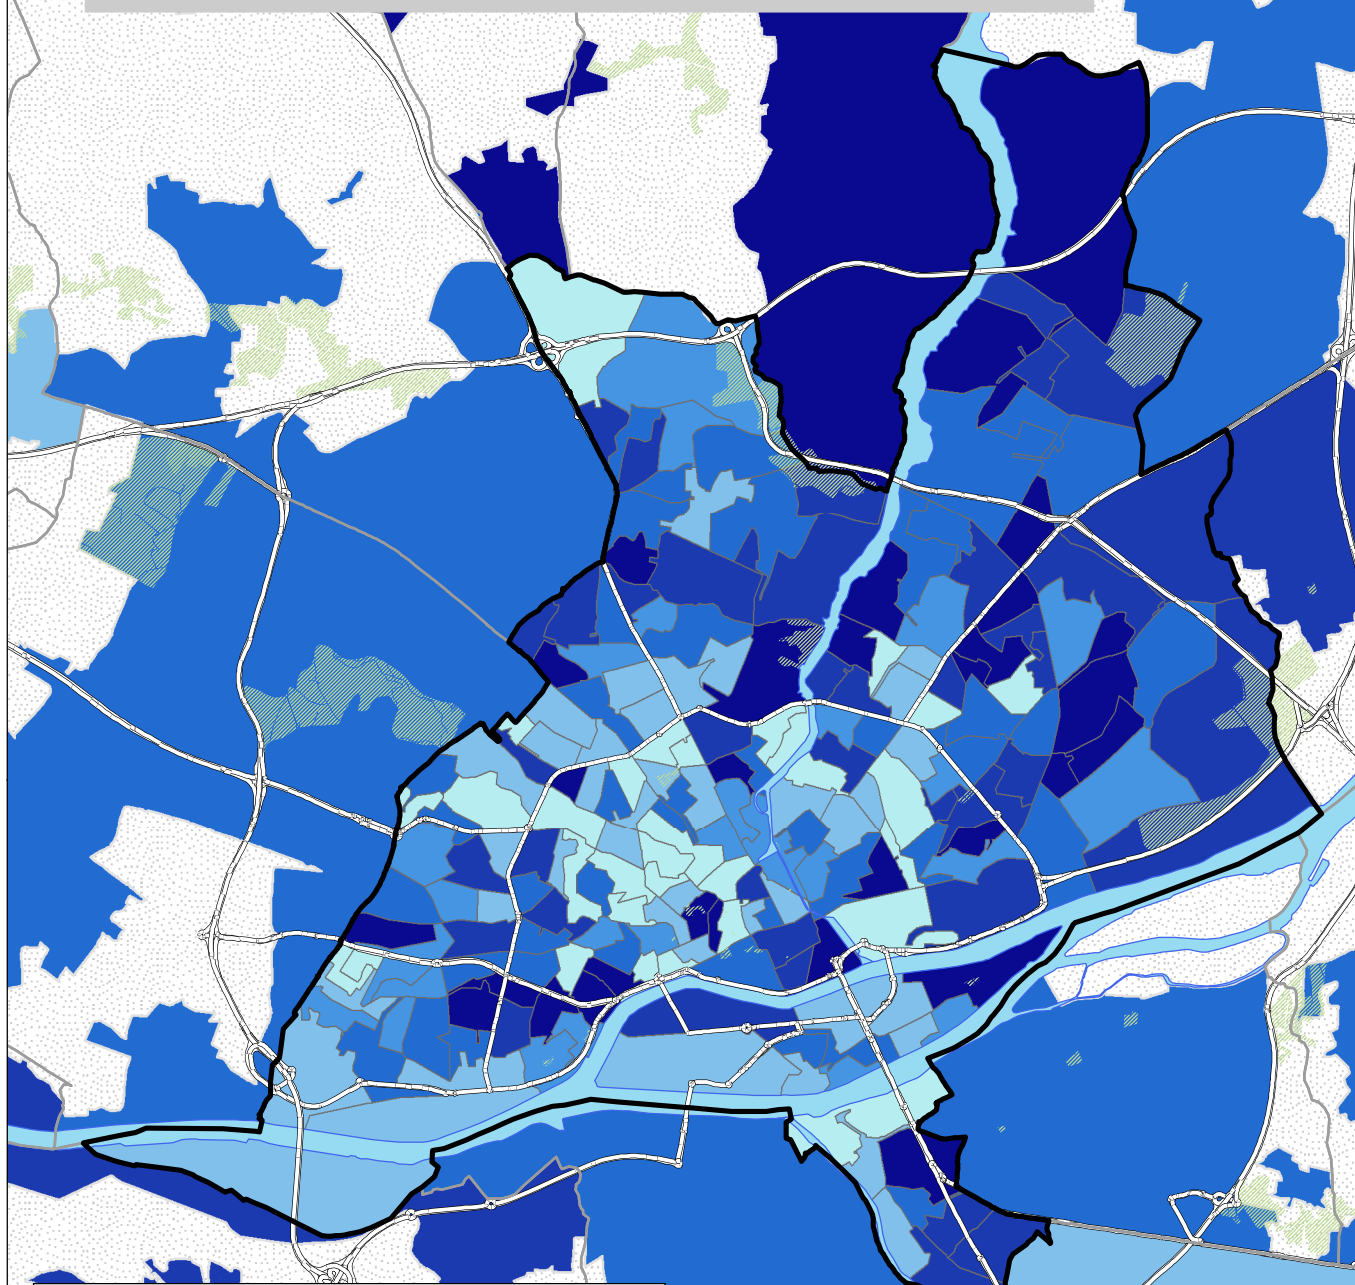

Nantes : Evolution de la Droite

Droite
Forte baisse

En pourcentage sur les exprimés

Droite
En baisse

- Commune centre : données par bureau de vote
- Autres communes : données par commune
- Espaces verts et zones forestières
- Espaces non habités

Source : Ministère de l'intérieur
Réalisation : M. Bussi, C. Colange, S. Freiré-Diaz
et les membres de l'équipe Cartelec, 2012.