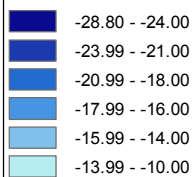

■ Commune centre : données par bureau de vote
□ Autres communes : données par commune
■ Espaces verts et zones forestières
■ Espaces non habités