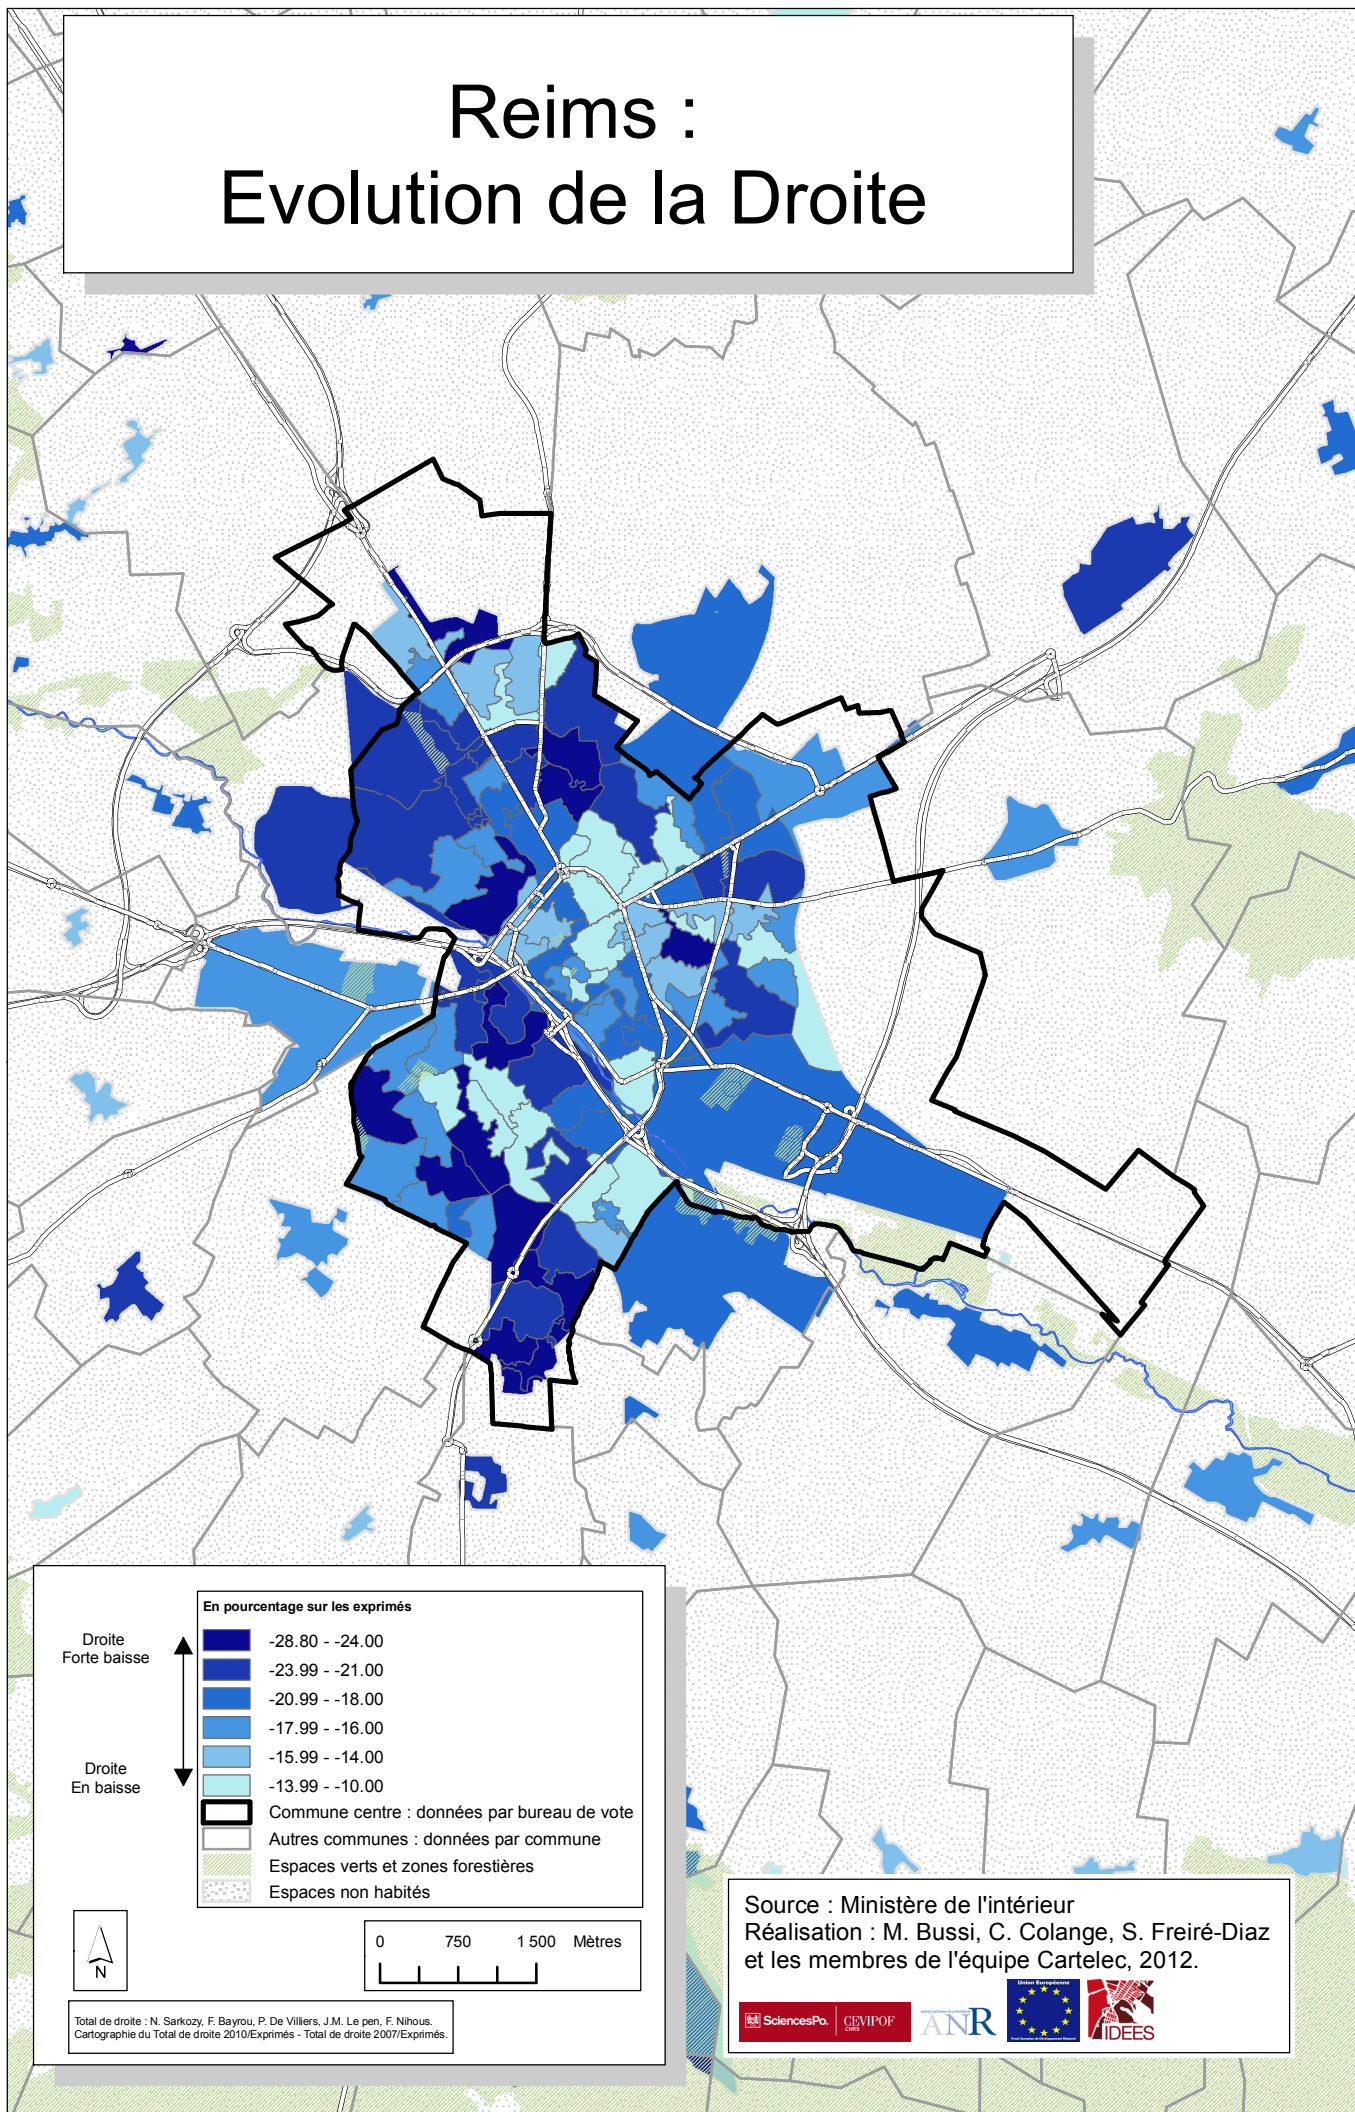

Reims : Evolution de la Droite

Droite
Forte baisse

Droite
En baisse

En pourcentage sur les exprimés

■ Commune centre : données par bureau de vote
□ Autres communes : données par commune
■ Espaces verts et zones forestières
■ Espaces non habités

Source : Ministère de l'intérieur
Réalisation : M. Bussi, C. Colange, S. Freiré-Diaz
et les membres de l'équipe Cartelec, 2012.