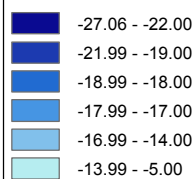

Commune centre : données par bureau de vote
 Autres communes : données par commune
 Espaces verts et zones forestières
 Espaces non habités