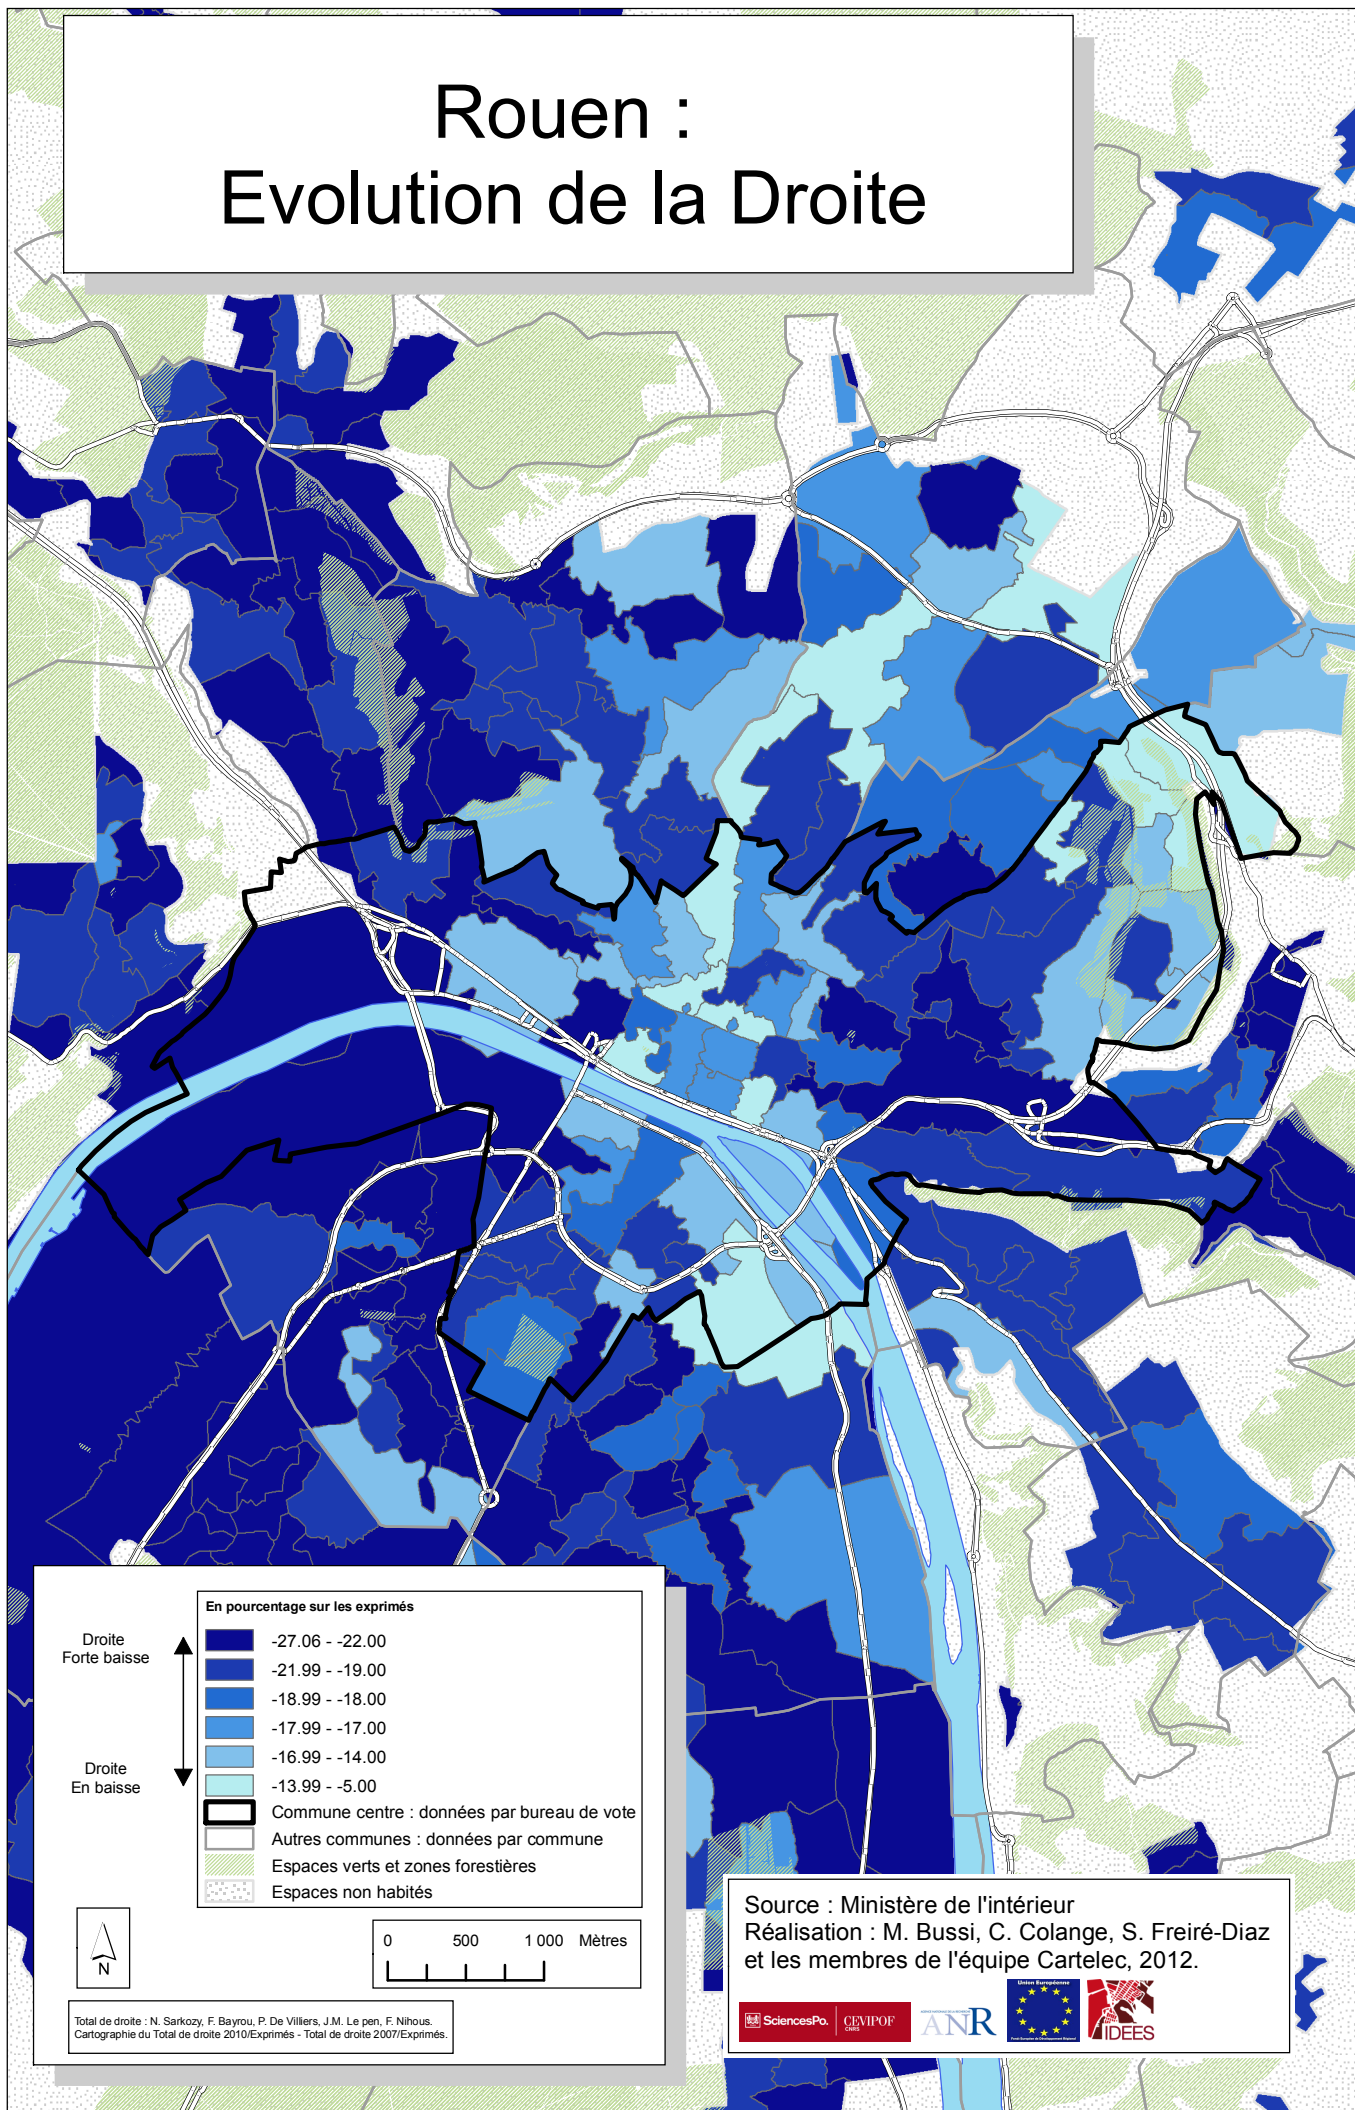

Rouen : Evolution de la Droite

Droite
Forte baisse

Droite
En baisse

En pourcentage sur les exprimés

Commune centre : données par bureau de vote
 Autres communes : données par commune
 Espaces verts et zones forestières
 Espaces non habités

Source : Ministère de l'intérieur
Réalisation : M. Bussi, C. Colange, S. Freiré-Diaz
et les membres de l'équipe Cartelec, 2012.

Election présidentielle 2007, régionale 2010, premier tour