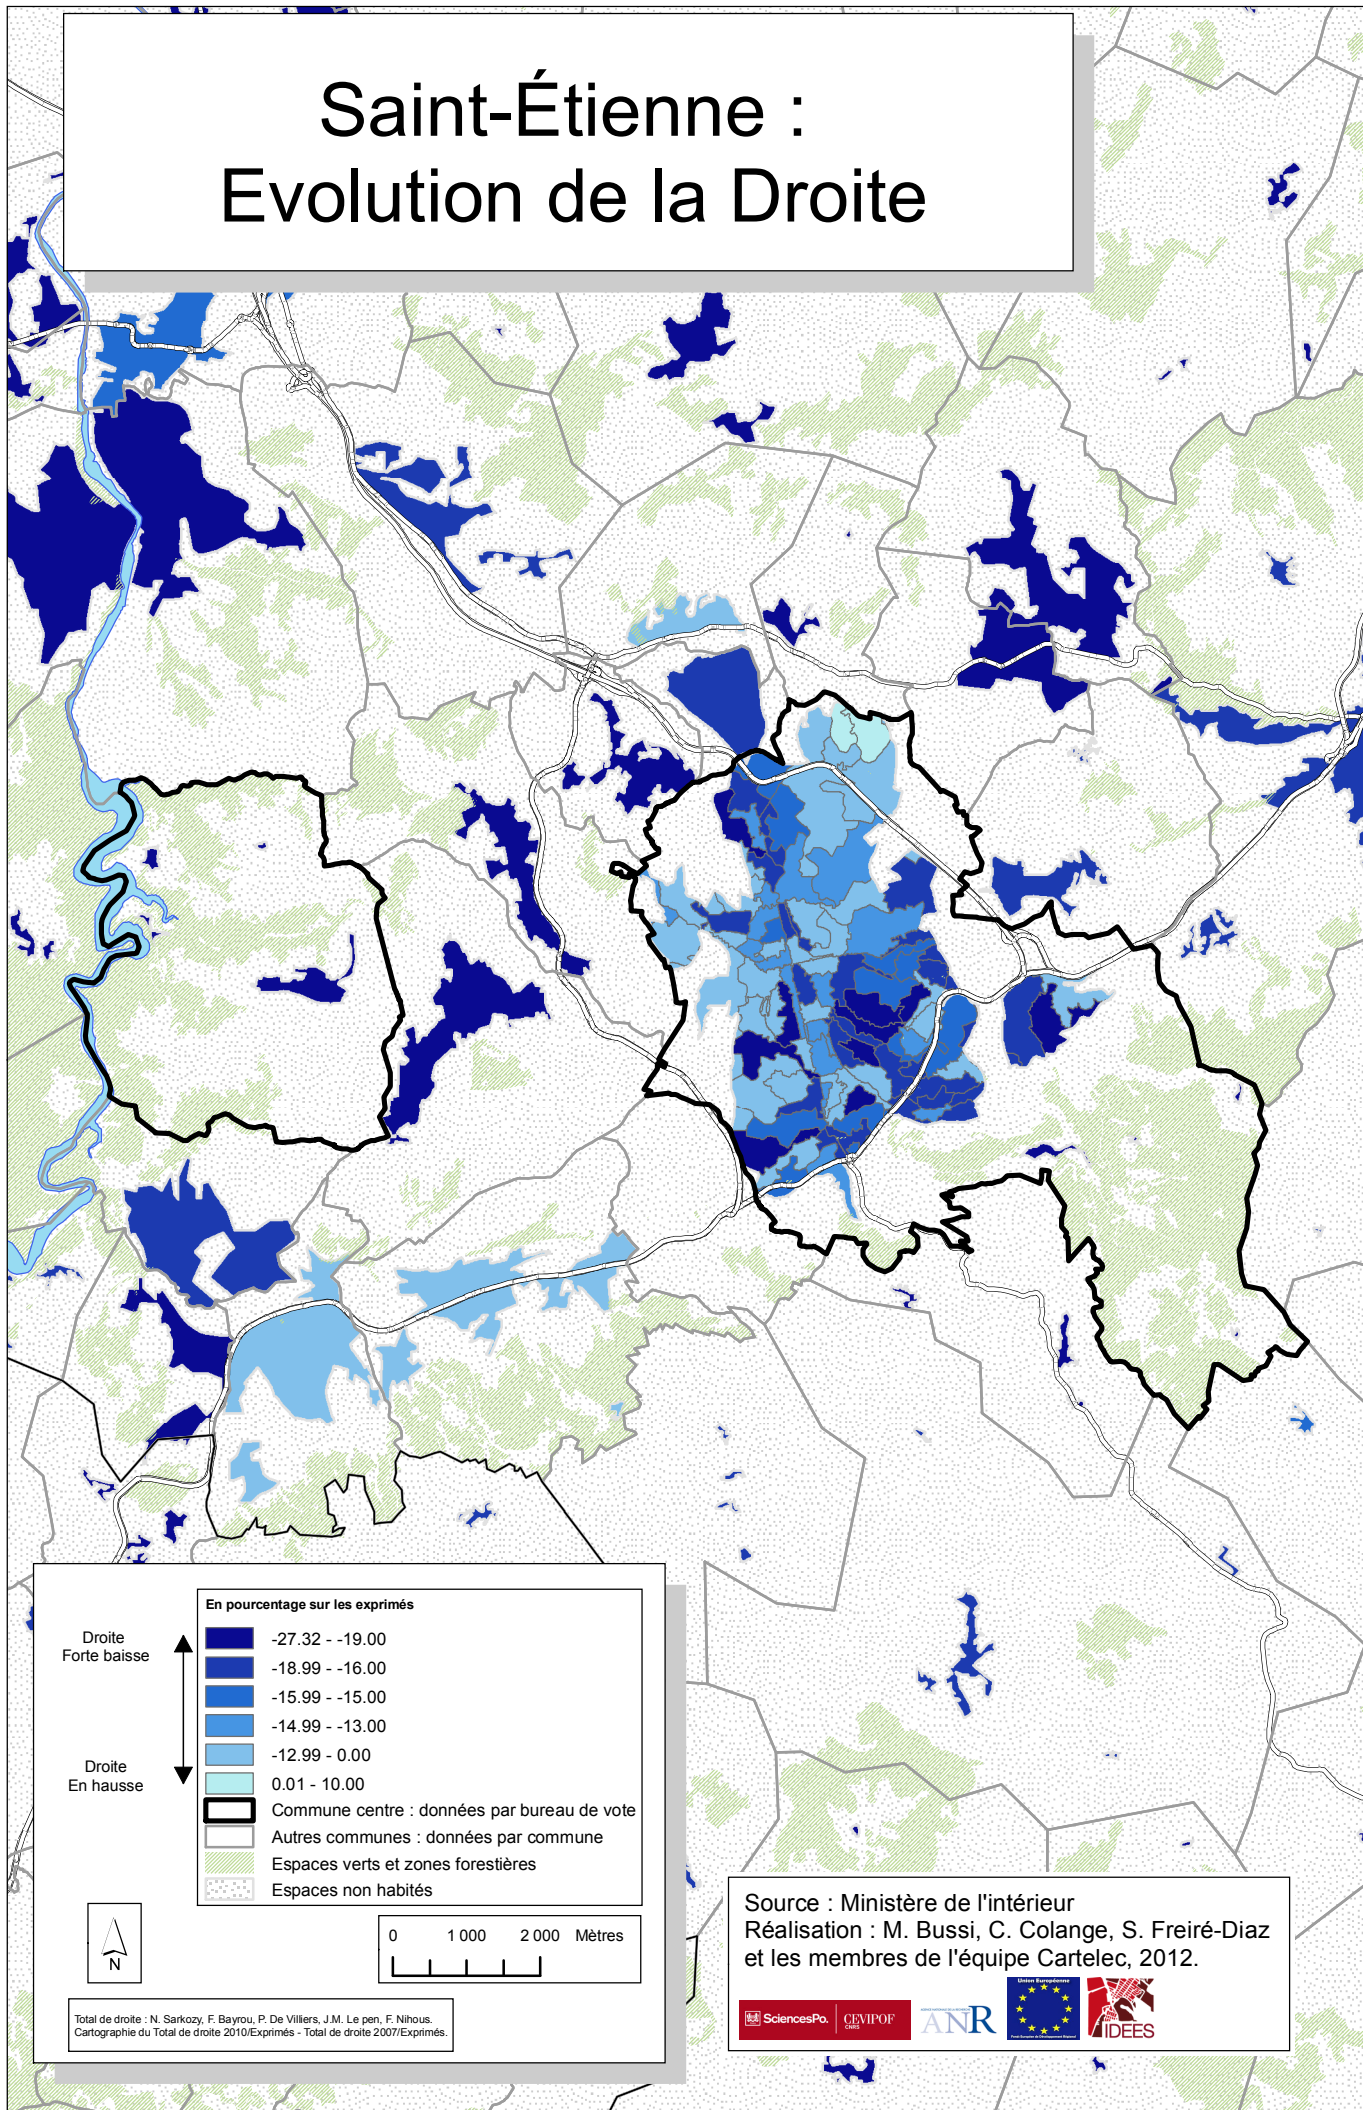

Saint-Étienne : Evolution de la Droite

Droite
Forte baisse

Droite
En hausse

En pourcentage sur les exprimés

Commune centre : données par bureau de vote
Autres communes : données par commune
Espaces verts et zones forestières
Espaces non habités

Source : Ministère de l'intérieur
Réalisation : M. Bussi, C. Colange, S. Freiré-Diaz
et les membres de l'équipe Cartelec, 2012.