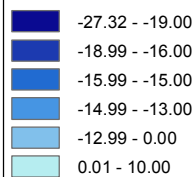

Commune centre : données par bureau de vote
Autres communes : données par commune
Espaces verts et zones forestières
Espaces non habités