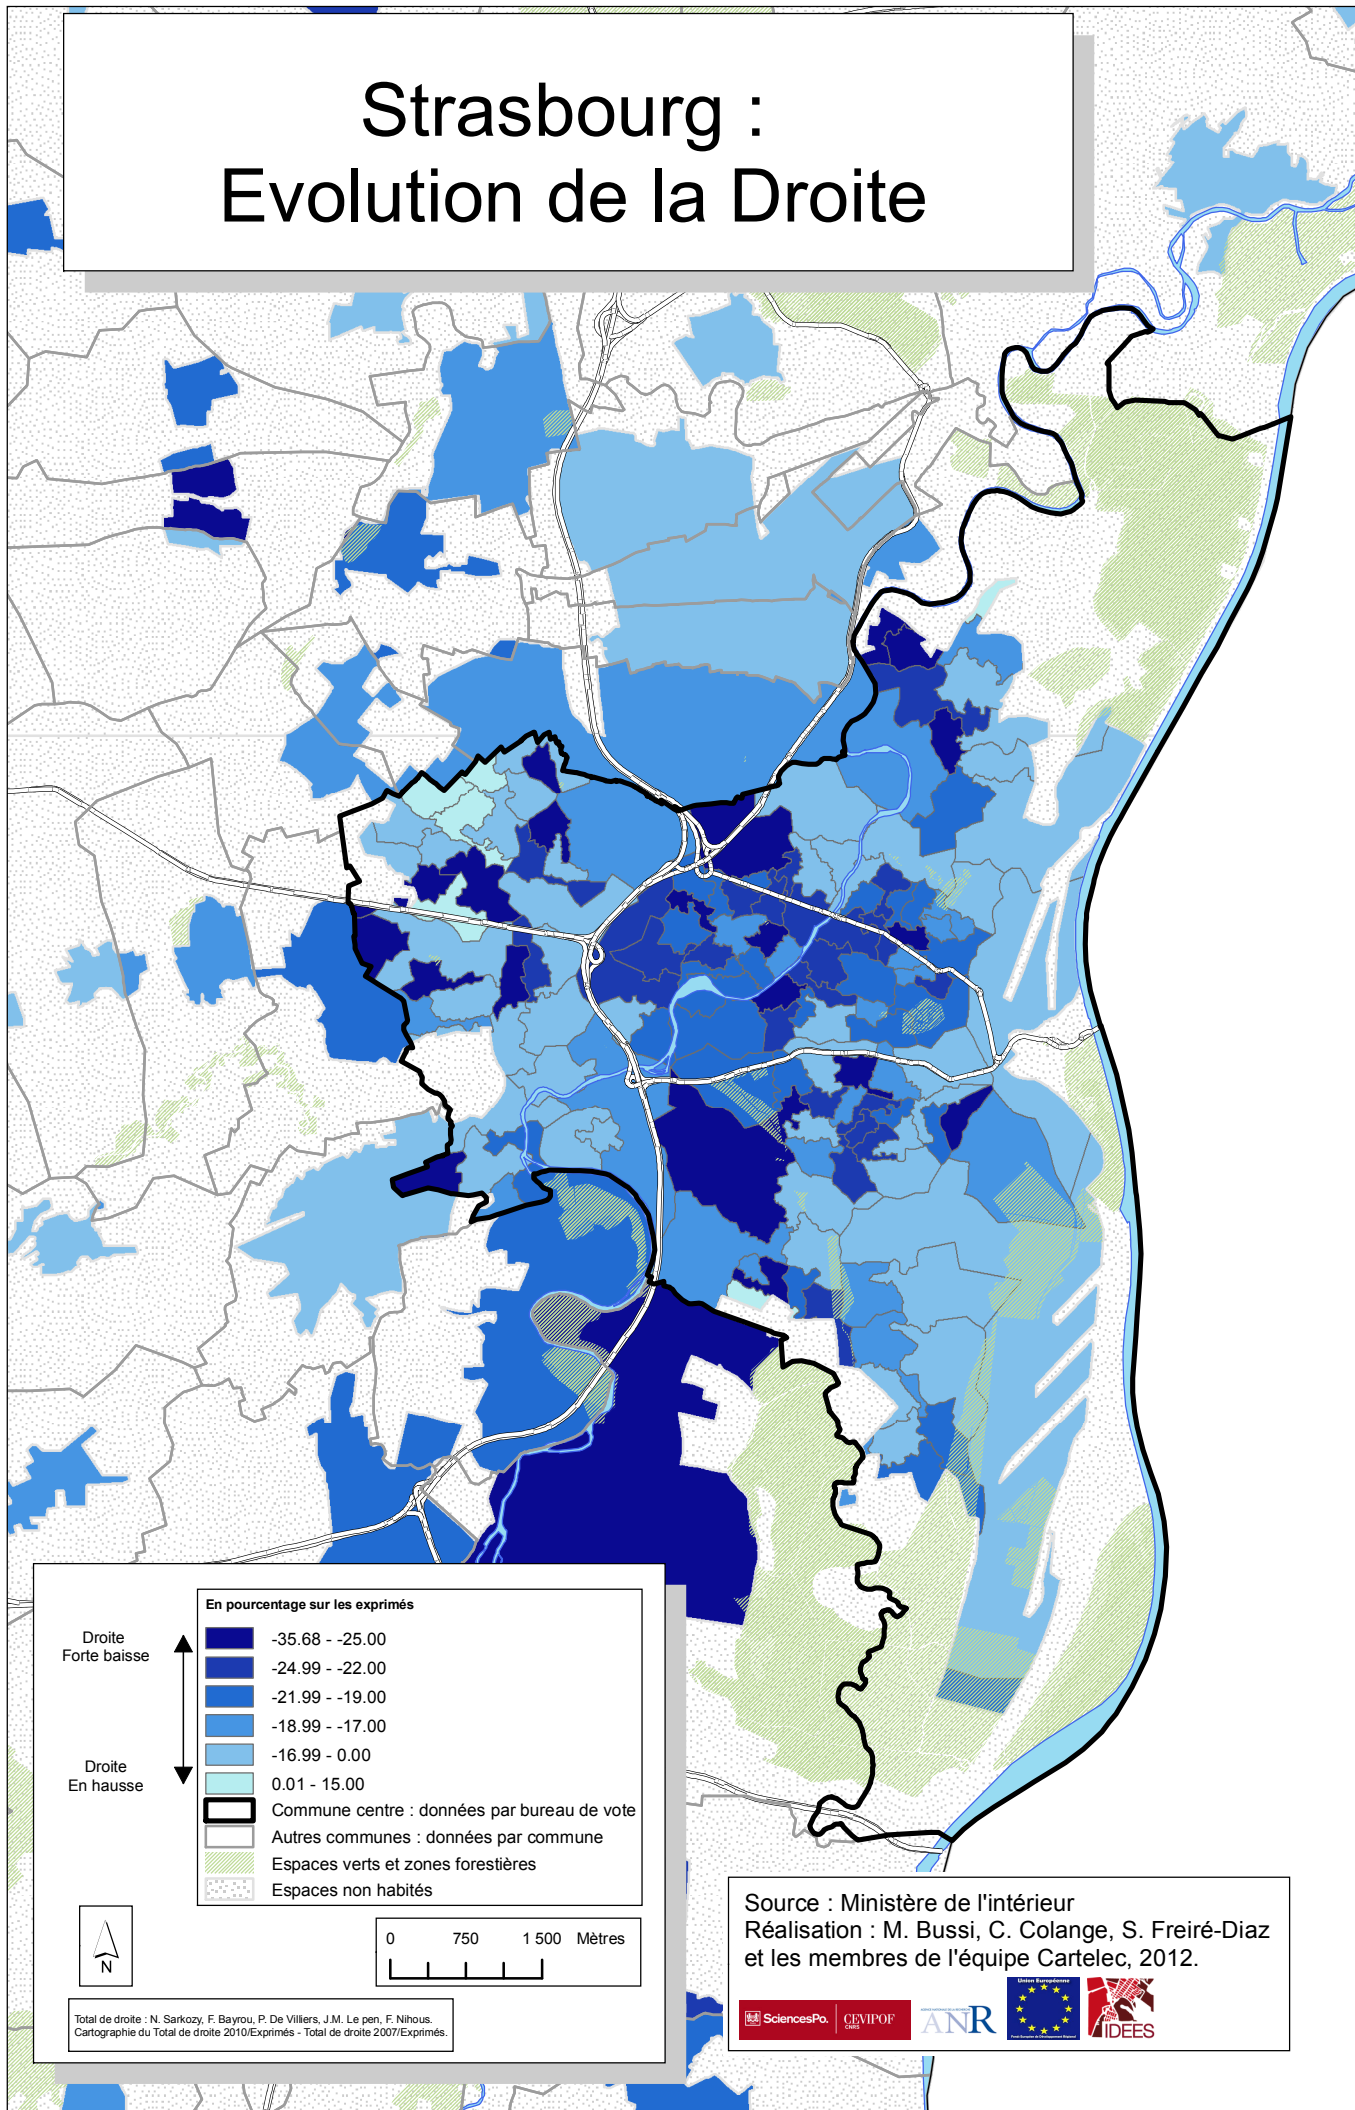

Strasbourg : Evolution de la Droite

Droite
Forte baisse

Droite
En hausse

En pourcentage sur les exprimés

Commune centre : données par bureau de vote
Autres communes : données par commune
Espaces verts et zones forestières
Espaces non habités

Source : Ministère de l'intérieur
Réalisation : M. Bussi, C. Colange, S. Freiré-Diaz
et les membres de l'équipe Cartelec, 2012.

Election présidentielle 2007, régionale 2010, premier tour