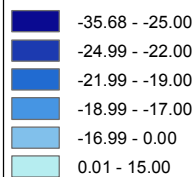

Commune centre : données par bureau de vote
Autres communes : données par commune
Espaces verts et zones forestières
Espaces non habités