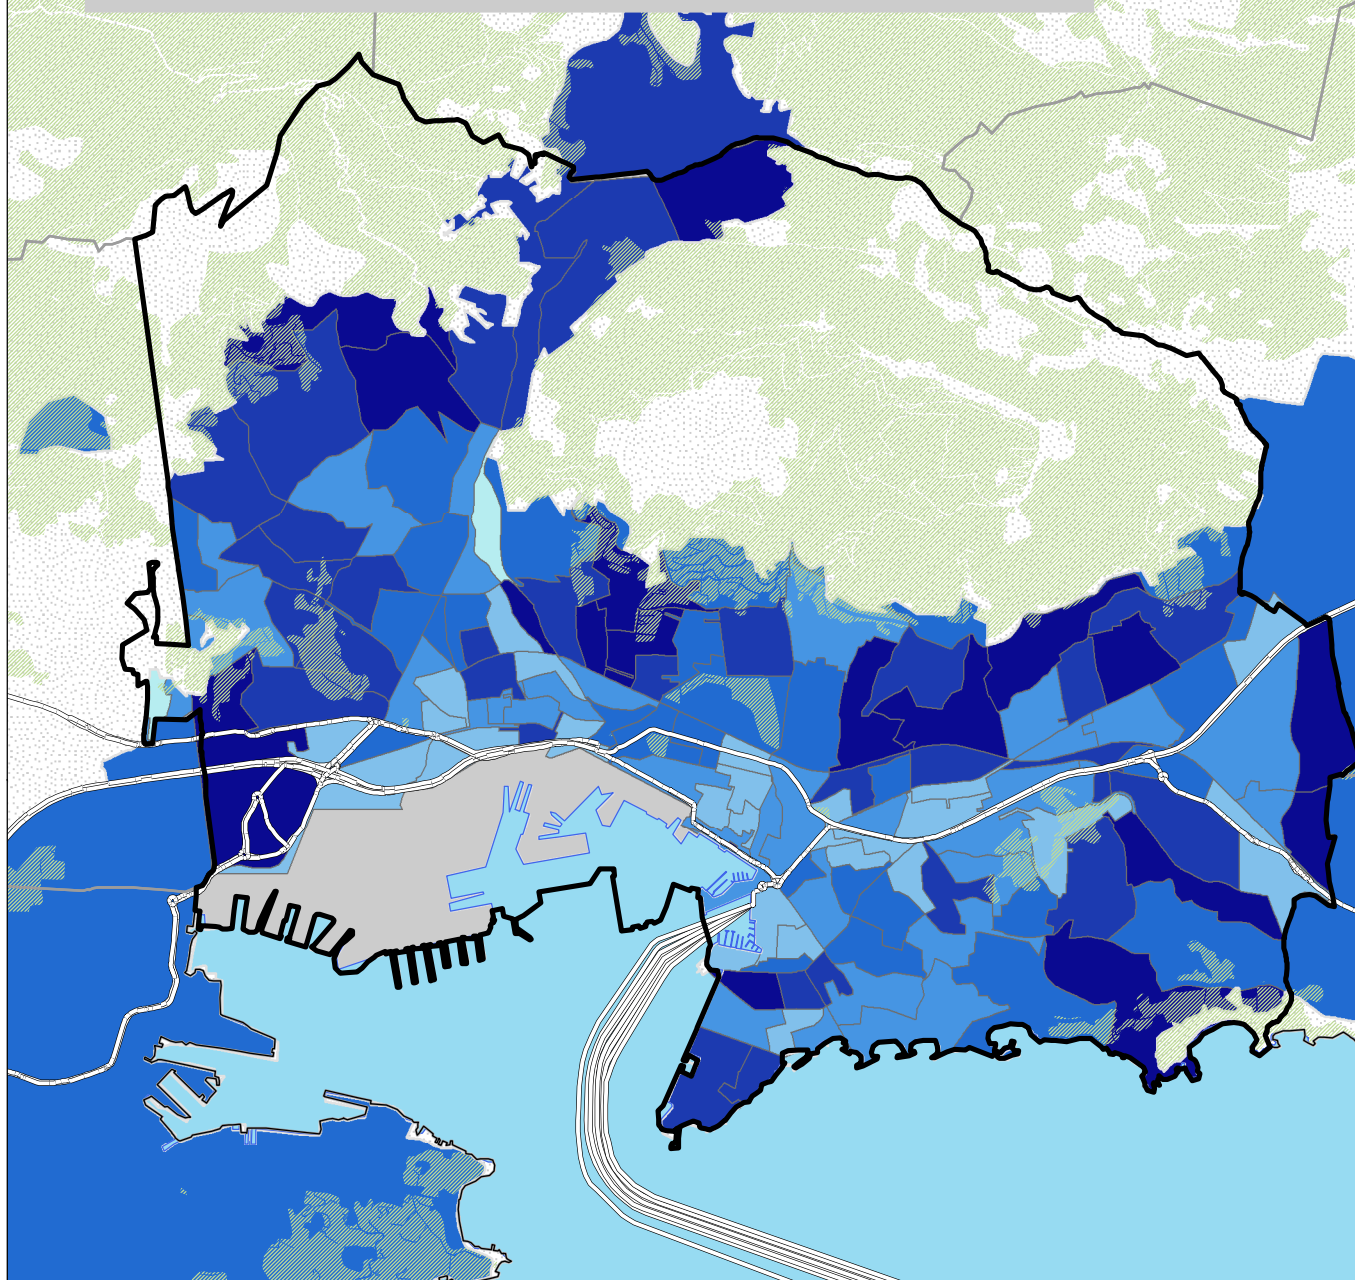

Toulon : Evolution de la Droite

Droite
Forte baisse

Droite
En hausse

En pourcentage sur les exprimés

Commune centre : données par bureau de vote
Autres communes : données par commune
Espaces verts et zones forestières
Espaces non habités

Source : Ministère de l'intérieur
Réalisation : M. Bussi, C. Colange, S. Freiré-Diaz
et les membres de l'équipe Cartelec, 2012.