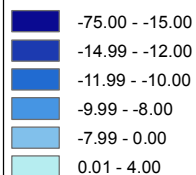

Droite
Forte baisse

Droite
En hausse

En pourcentage sur les exprimés

Commune centre : données par bureau de vote
Autres communes : données par commune
Espaces verts et zones forestières
Espaces non habités