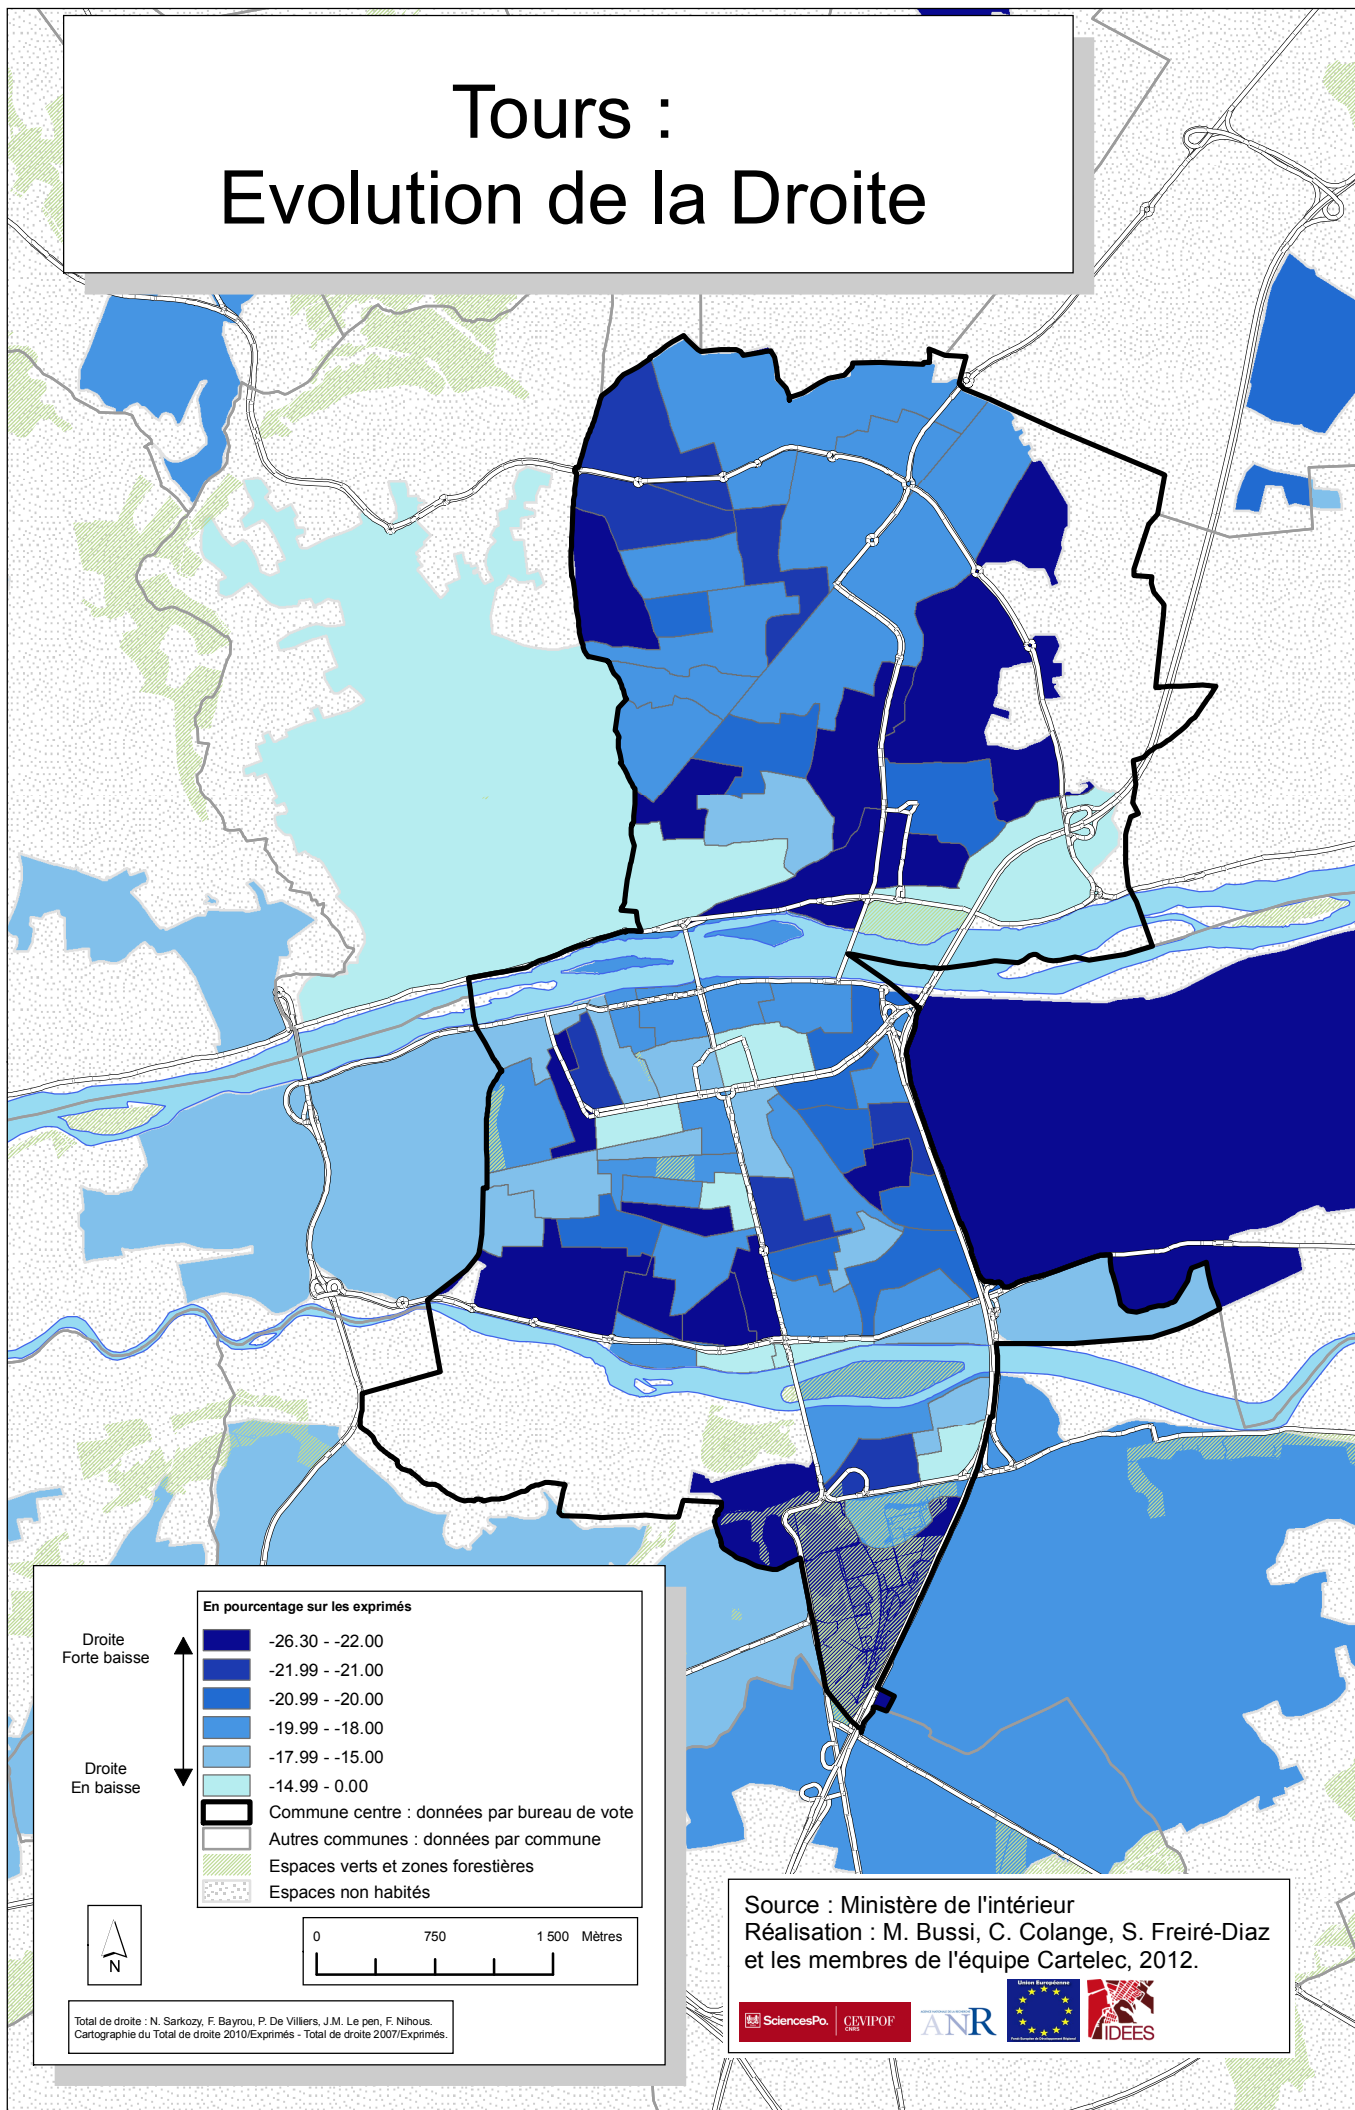

Tours : Evolution de la Droite

Droite
Forte baisse

En pourcentage sur les exprimés

Droite
En baisse

- Commune centre : données par bureau de vote
- Autres communes : données par commune
- Espaces verts et zones forestières
- Espaces non habités

Source : Ministère de l'intérieur
Réalisation : M. Bussi, C. Colange, S. Freiré-Diaz
et les membres de l'équipe Cartelec, 2012.