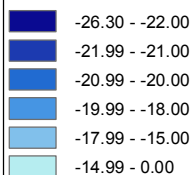

Tours : Evolution de la Droite

Droite
Forte baisse

En pourcentage sur les exprimés

Droite
En baisse

- Commune centre : données par bureau de vote
- Autres communes : données par commune
- Espaces verts et zones forestières
- Espaces non habités

Source : Ministère de l'intérieur
Réalisation : M. Bussi, C. Colange, S. Freiré-Diaz
et les membres de l'équipe Cartelec, 2012.