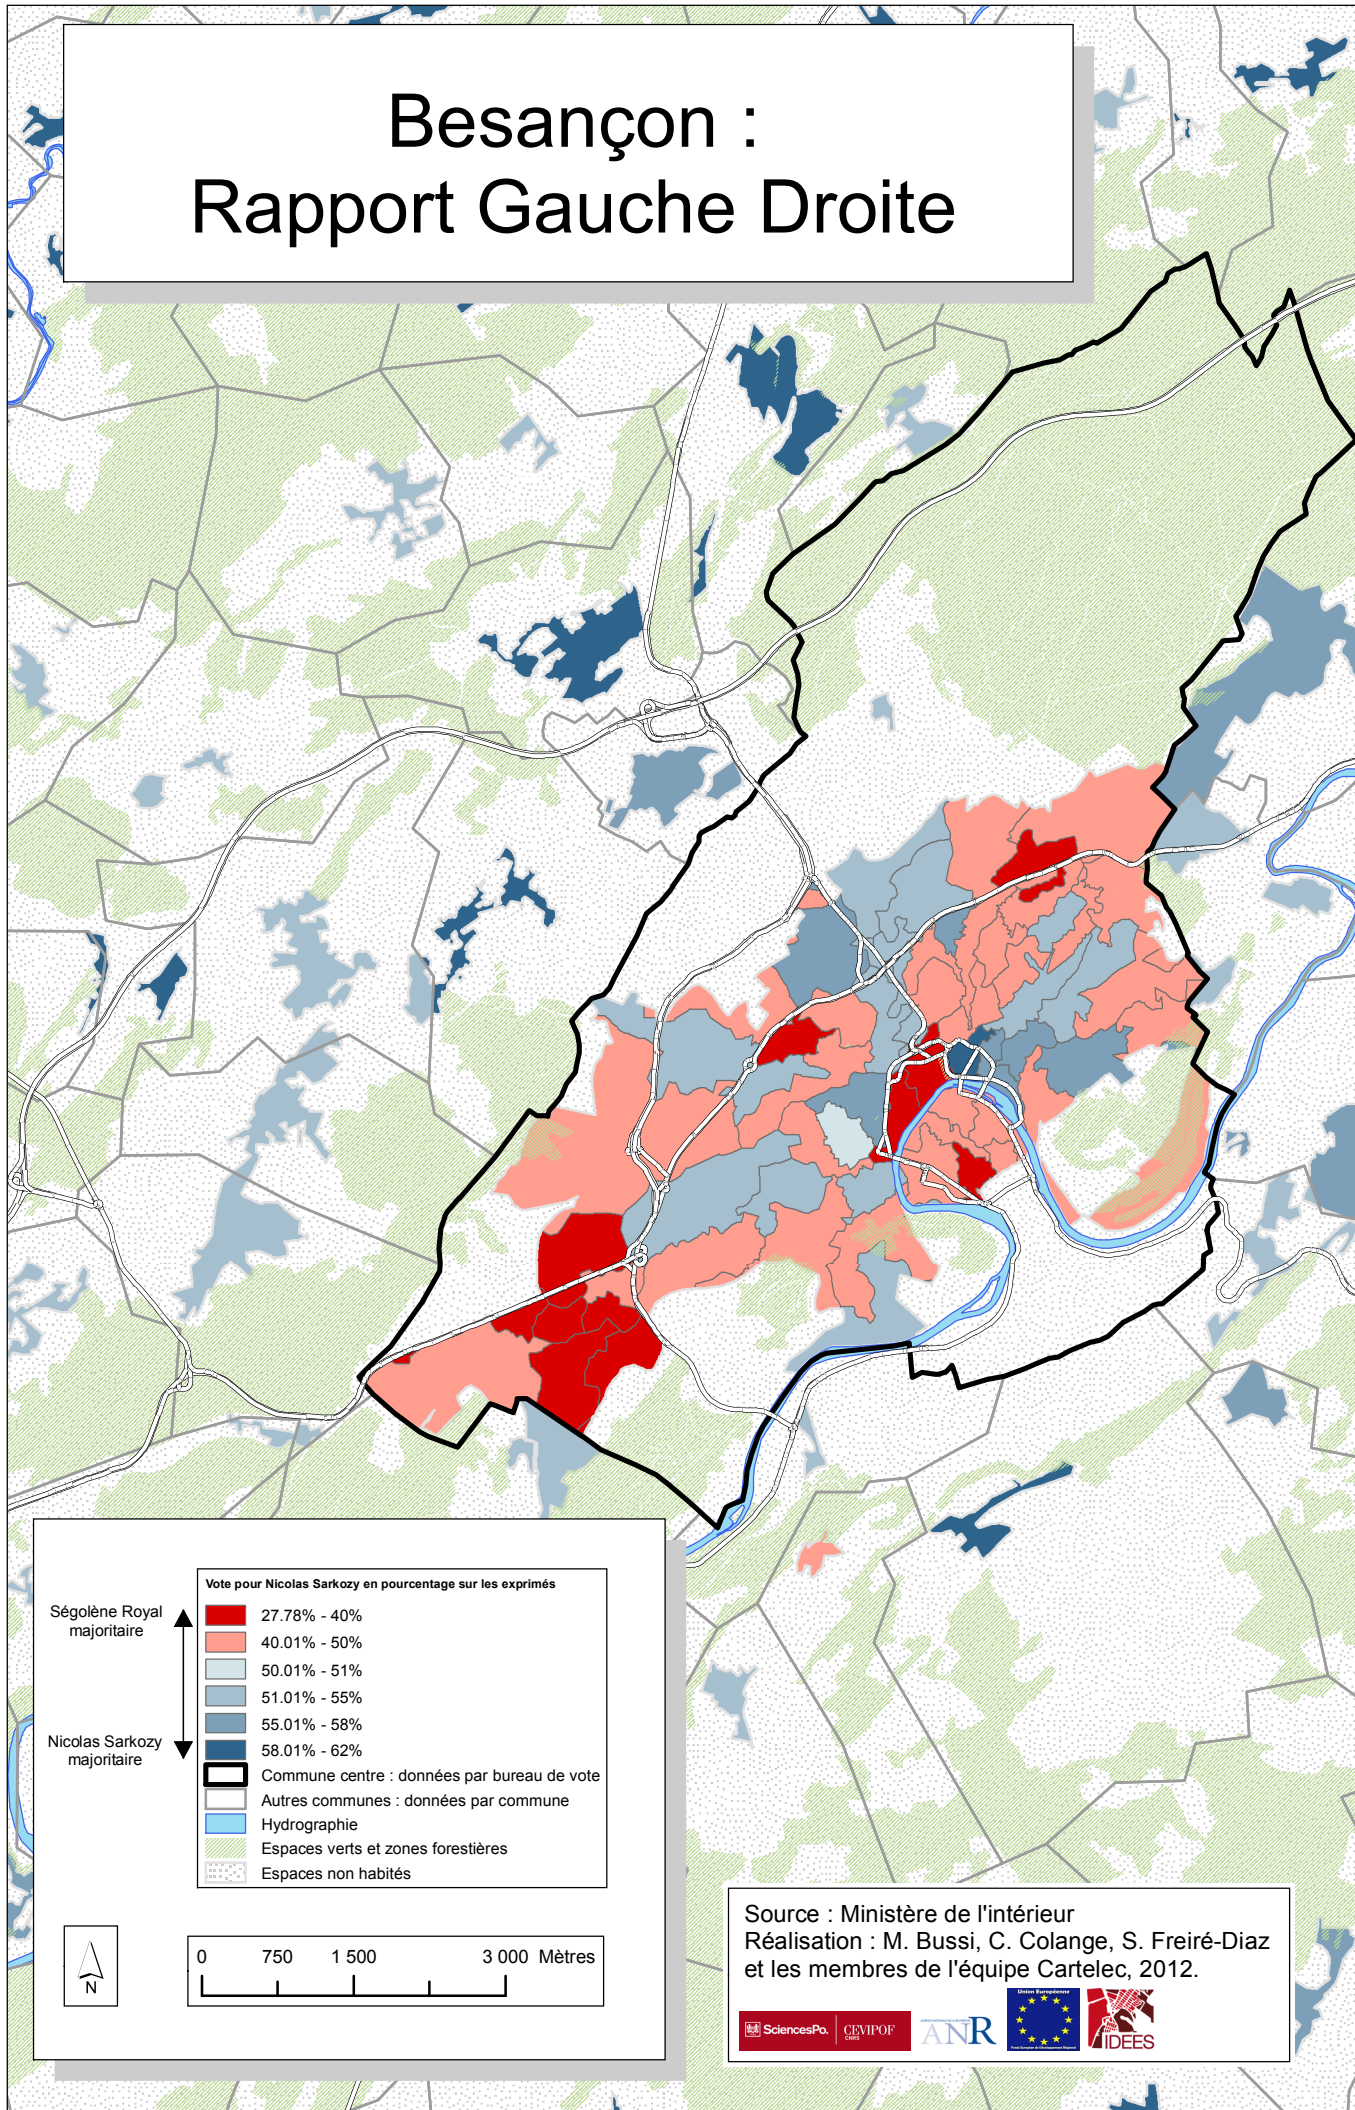

Besançon : Rapport Gauche Droite

Ségolène Royal
majoritaire

Nicolas Sarkozy
majoritaire

Vote pour Nicolas Sarkozy en pourcentage sur les exprimés

- 27.78% - 40%
- 40.01% - 50%
- 50.01% - 51%
- 51.01% - 55%
- 55.01% - 58%
- 58.01% - 62%

- Commune centre : données par bureau de vote
- Autres communes : données par commune
- Hydrographie
- Espaces verts et zones forestières
- Espaces non habités

0 750 1 500 3 000 Mètres

Source : Ministère de l'intérieur
Réalisation : M. Bussi, C. Colange, S. Freiré-Diaz
et les membres de l'équipe Cartelec, 2012.

Election présidentielle 2007, second tour