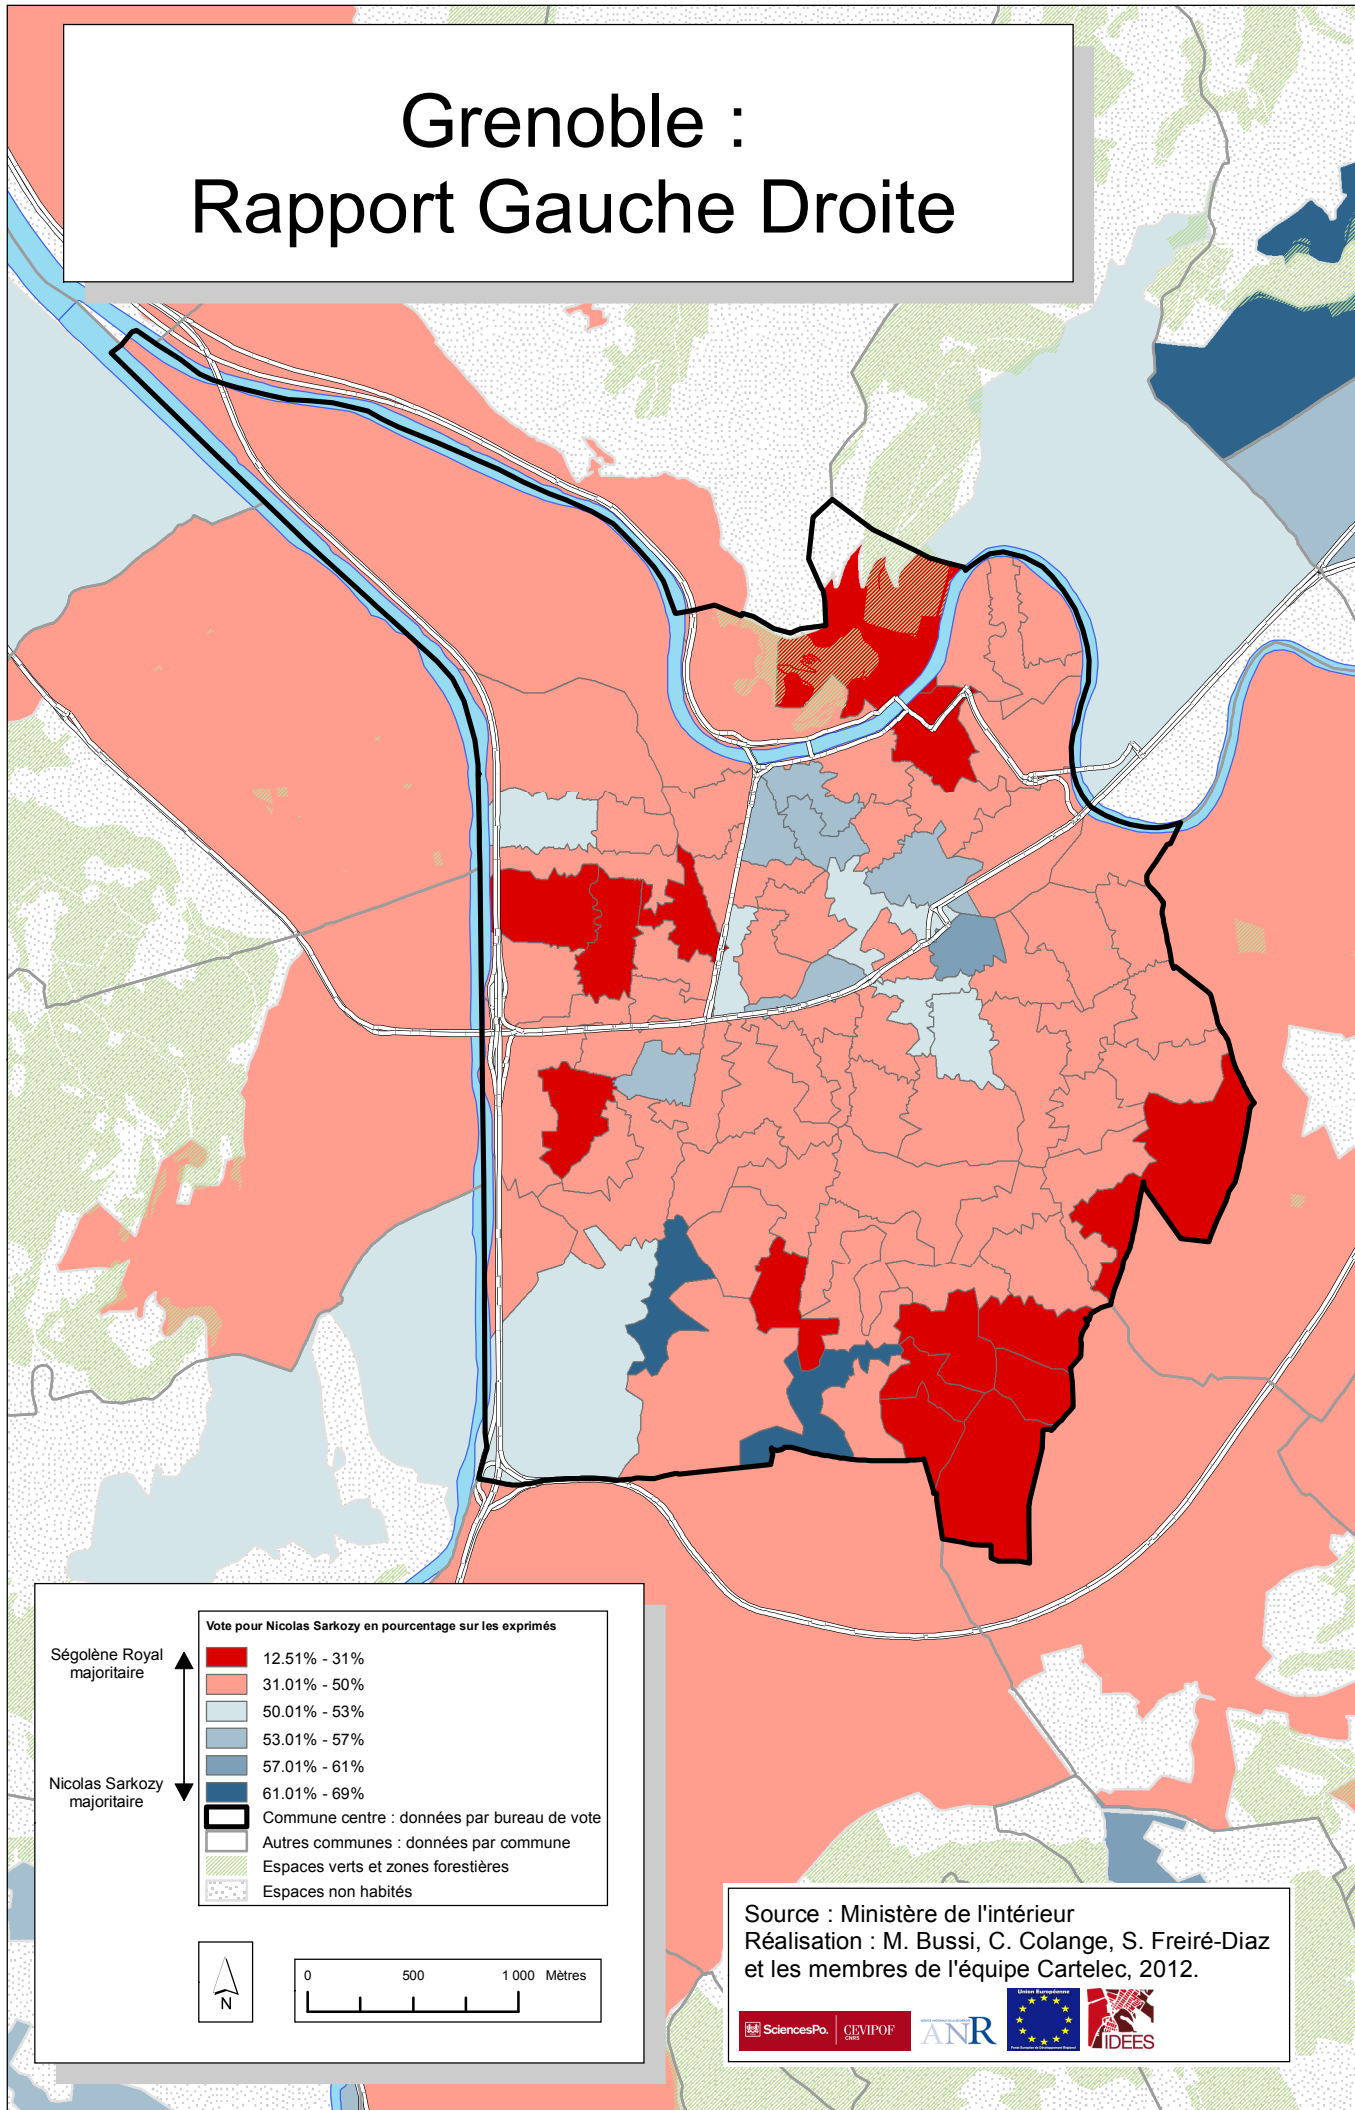

Grenoble : Rapport Gauche Droite

Ségolène Royal
majoritaire

Nicolas Sarkozy
majoritaire

Vote pour Nicolas Sarkozy en pourcentage sur les exprimés	
	12.51% - 31%
	31.01% - 50%
	50.01% - 53%
	53.01% - 57%
	57.01% - 61%
	61.01% - 69%
	Commune centre : données par bureau de vote
	Autres communes : données par commune
	Espaces verts et zones forestières
	Espaces non habités

Source : Ministère de l'intérieur
Réalisation : M. Bussi, C. Colange, S. Freiré-Diaz
et les membres de l'équipe Cartelec, 2012.

Election présidentielle 2007, second tour