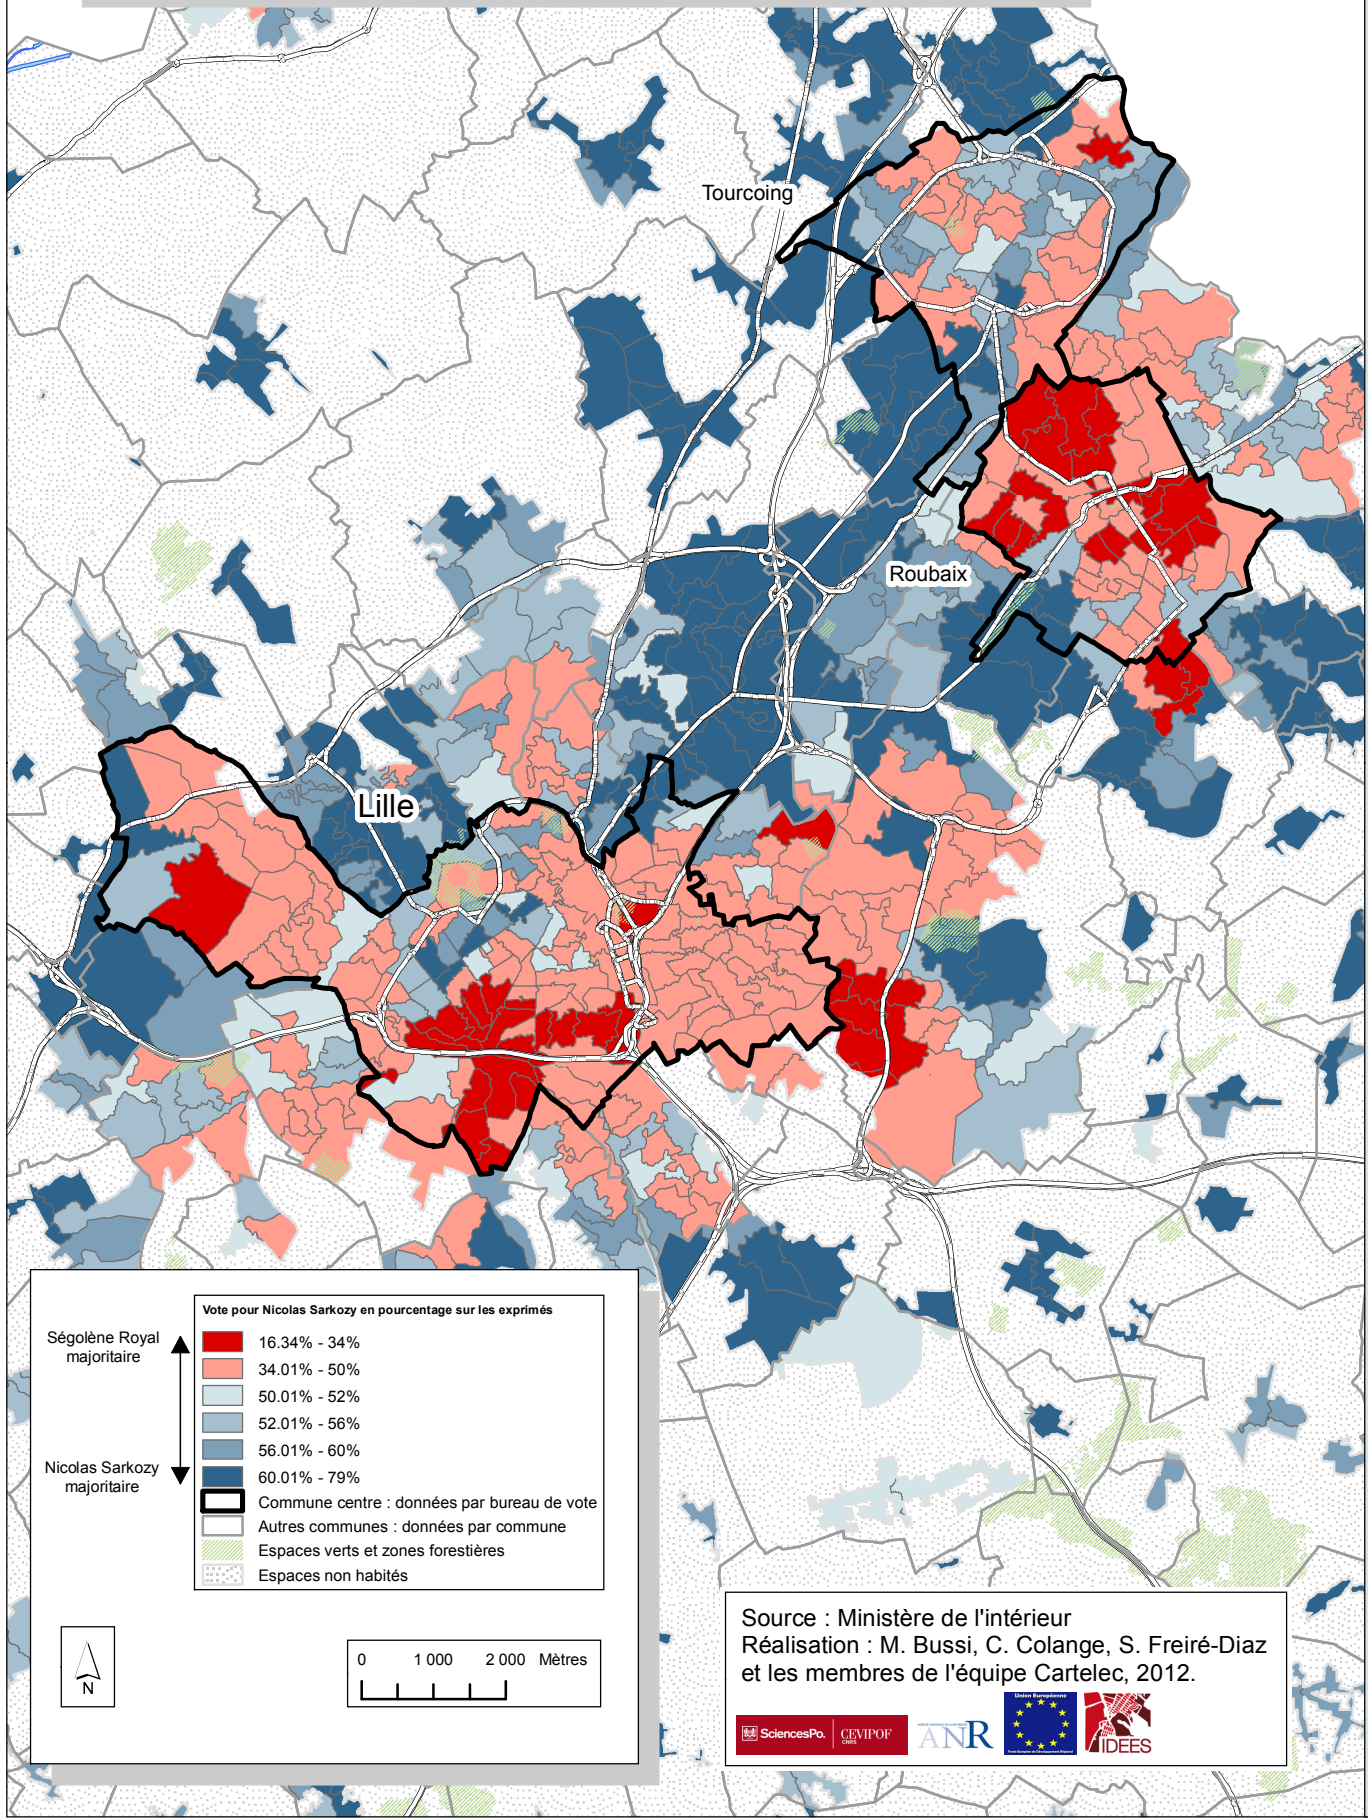

Lille Roubaix Tourcoing : Rapport Gauche Droite

Vote pour Nicolas Sarkozy en pourcentage sur les exprimés

16.34% - 34%	34.01% - 50%	50.01% - 52%	52.01% - 56%	56.01% - 60%	60.01% - 79%
--------------	--------------	--------------	--------------	--------------	--------------

↑ Ségolène Royal majoritaire
 ↓ Nicolas Sarkozy majoritaire

- Commune centre : données par bureau de vote
- Autres communes : données par commune
- Espaces verts et zones forestières
- Espaces non habités