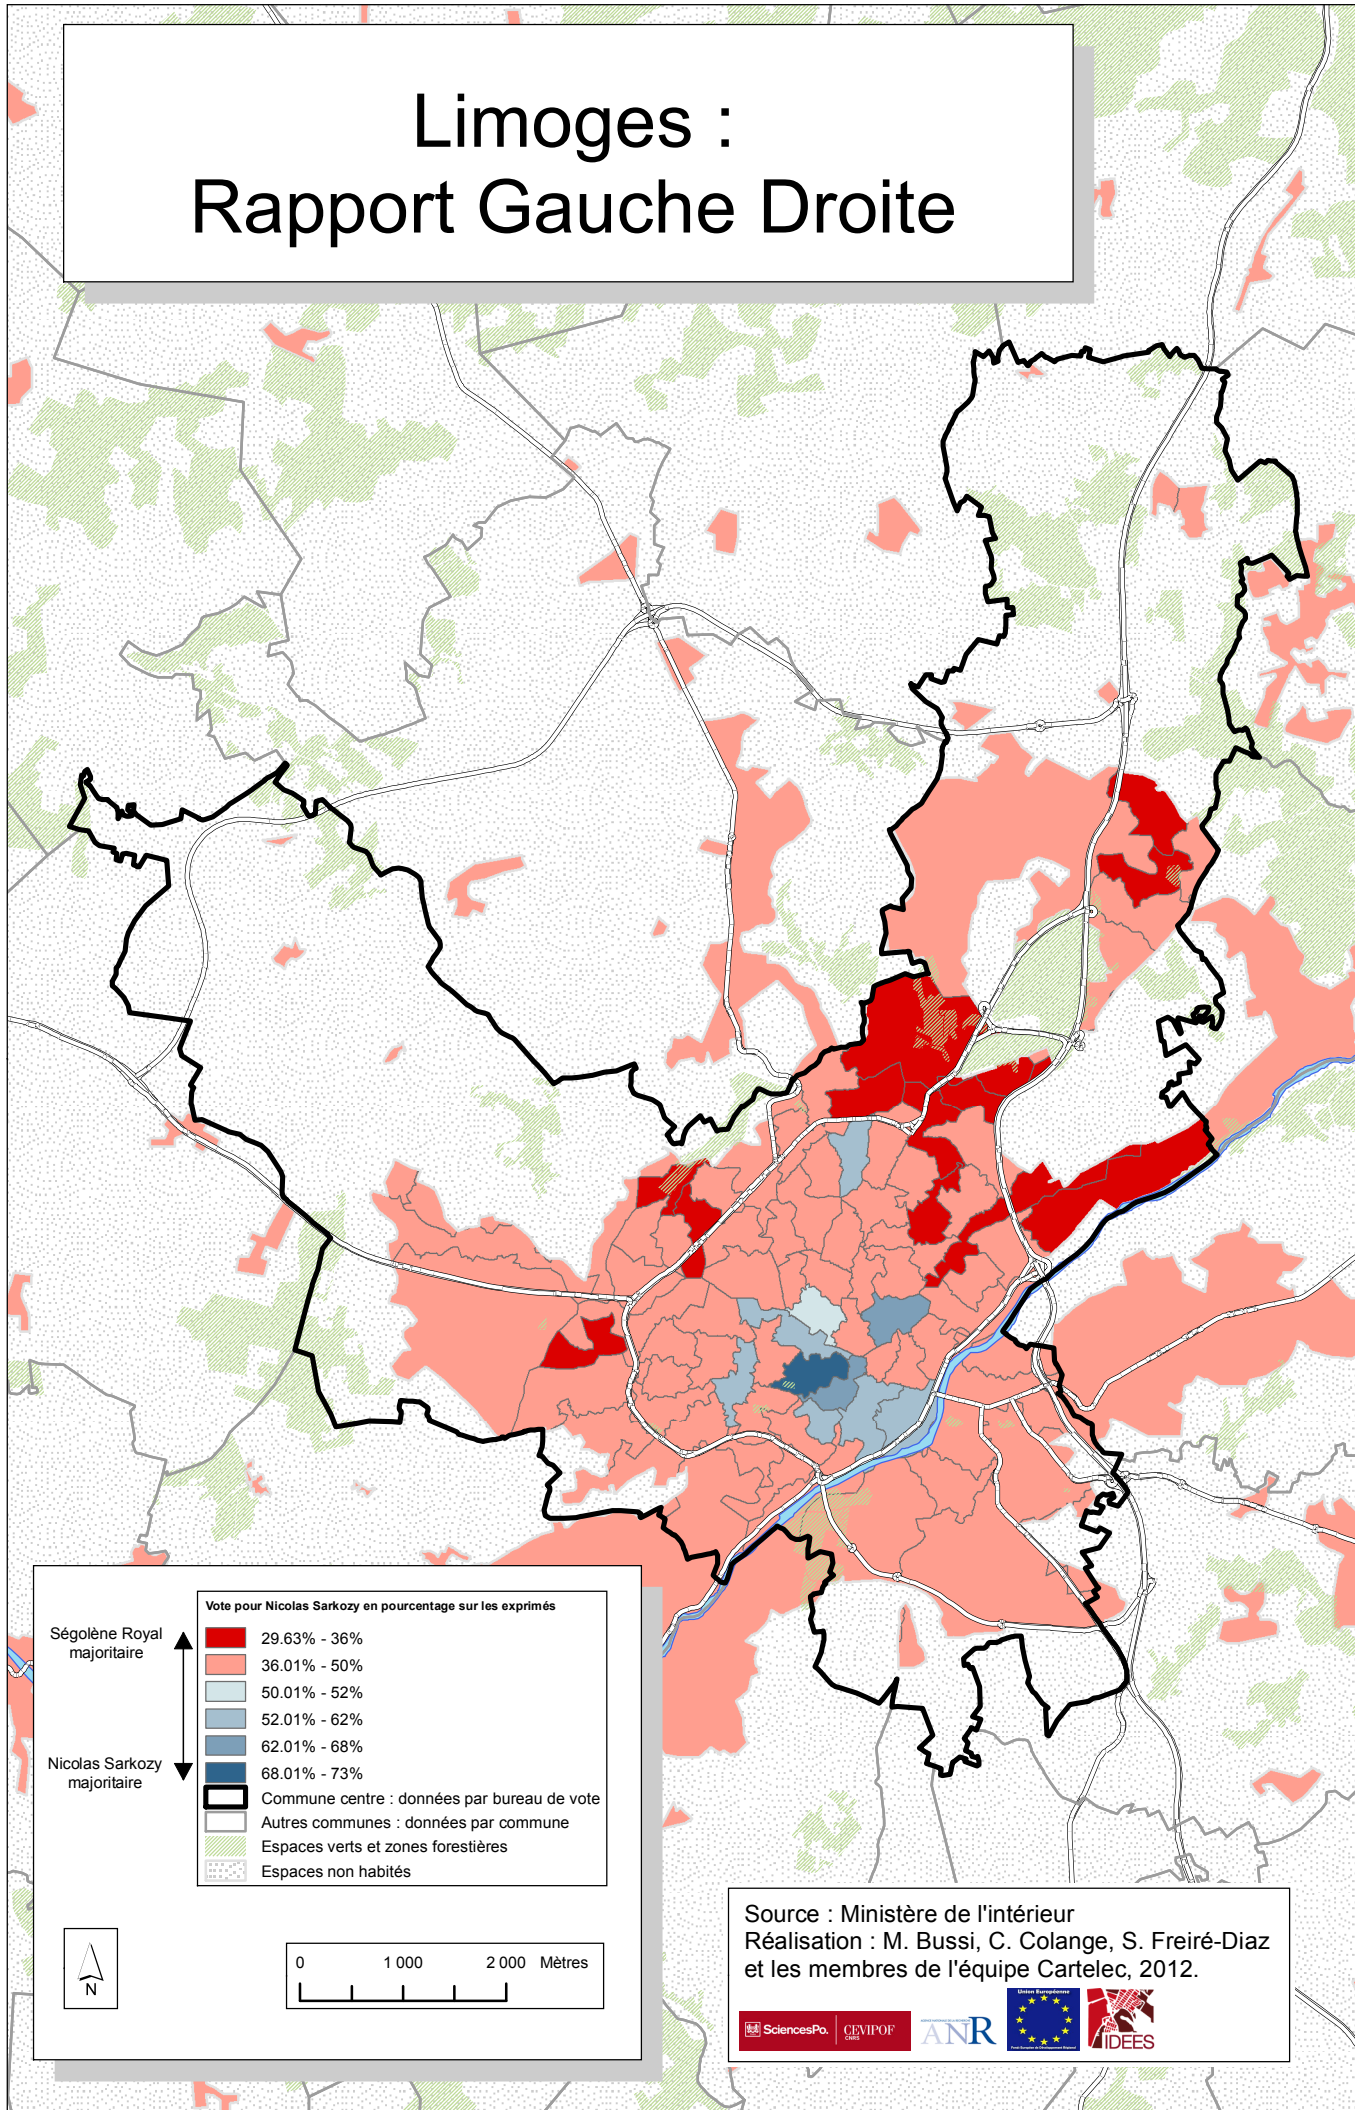

# Limoges : Rapport Gauche Droite

Ségolène Royal  
majoritaire

Nicolas Sarkozy  
majoritaire

Source : Ministère de l'intérieur  
Réalisation : M. Bussi, C. Colange, S. Freiré-Diaz  
et les membres de l'équipe Cartelec, 2012.

Election présidentielle 2007, second tour