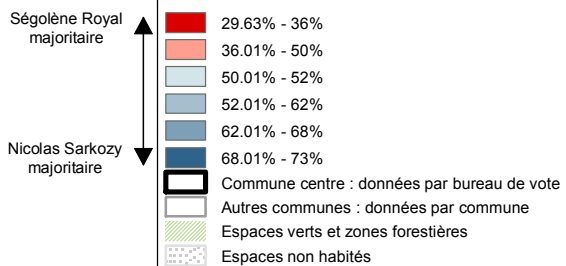

# Limoges : Rapport Gauche Droite

Ségolène Royal  
majoritaire

Nicolas Sarkozy  
majoritaire

Source : Ministère de l'intérieur  
Réalisation : M. Bussi, C. Colange, S. Freiré-Diaz  
et les membres de l'équipe Cartelec, 2012.

Election présidentielle 2007, second tour