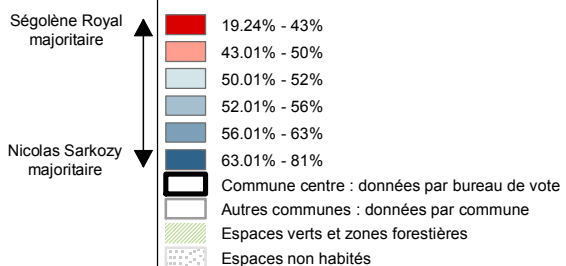

Lyon : Rapport Gauche Droite

Source : Ministère de l'intérieur
 Réalisation : M. Bussi, C. Colange, S. Freiré-Diaz
 et les membres de l'équipe Cartelec, 2012.

Election présidentielle 2007, second tour