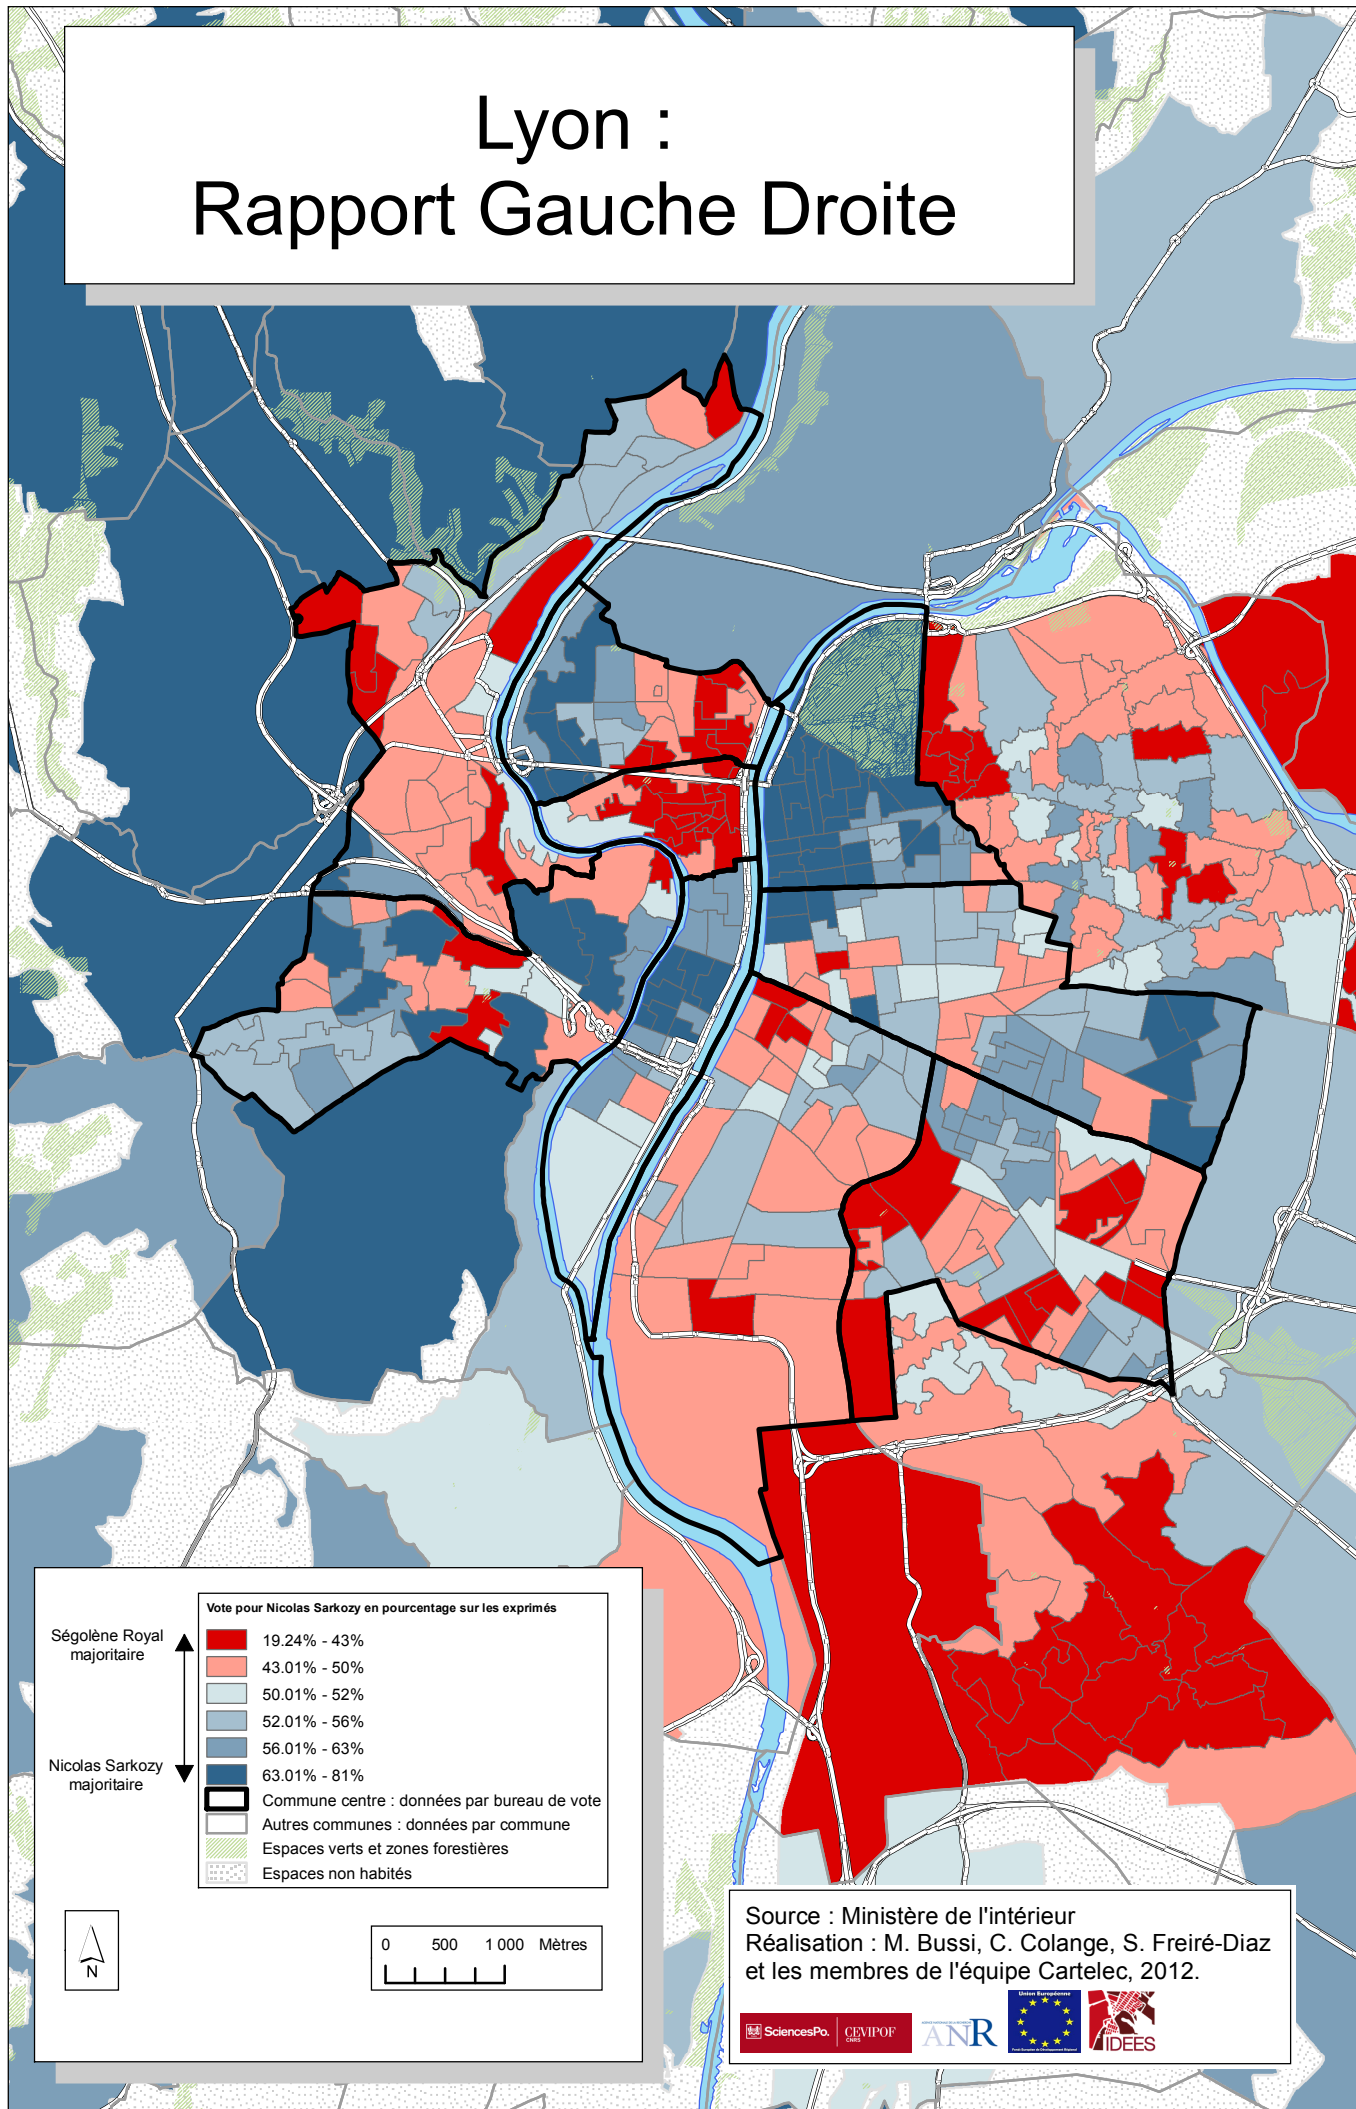

Lyon : Rapport Gauche Droite

Source : Ministère de l'intérieur
 Réalisation : M. Bussi, C. Colange, S. Freiré-Diaz
 et les membres de l'équipe Cartelec, 2012.

Election présidentielle 2007, second tour