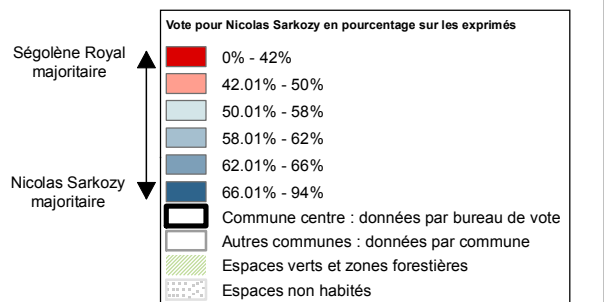

Marseille : Rapport Gauche Droite

Source : Ministère de l'intérieur
 Réalisation : M. Bussi, C. Colange, S. Freiré-Diaz
 et les membres de l'équipe Cartelec, 2012.