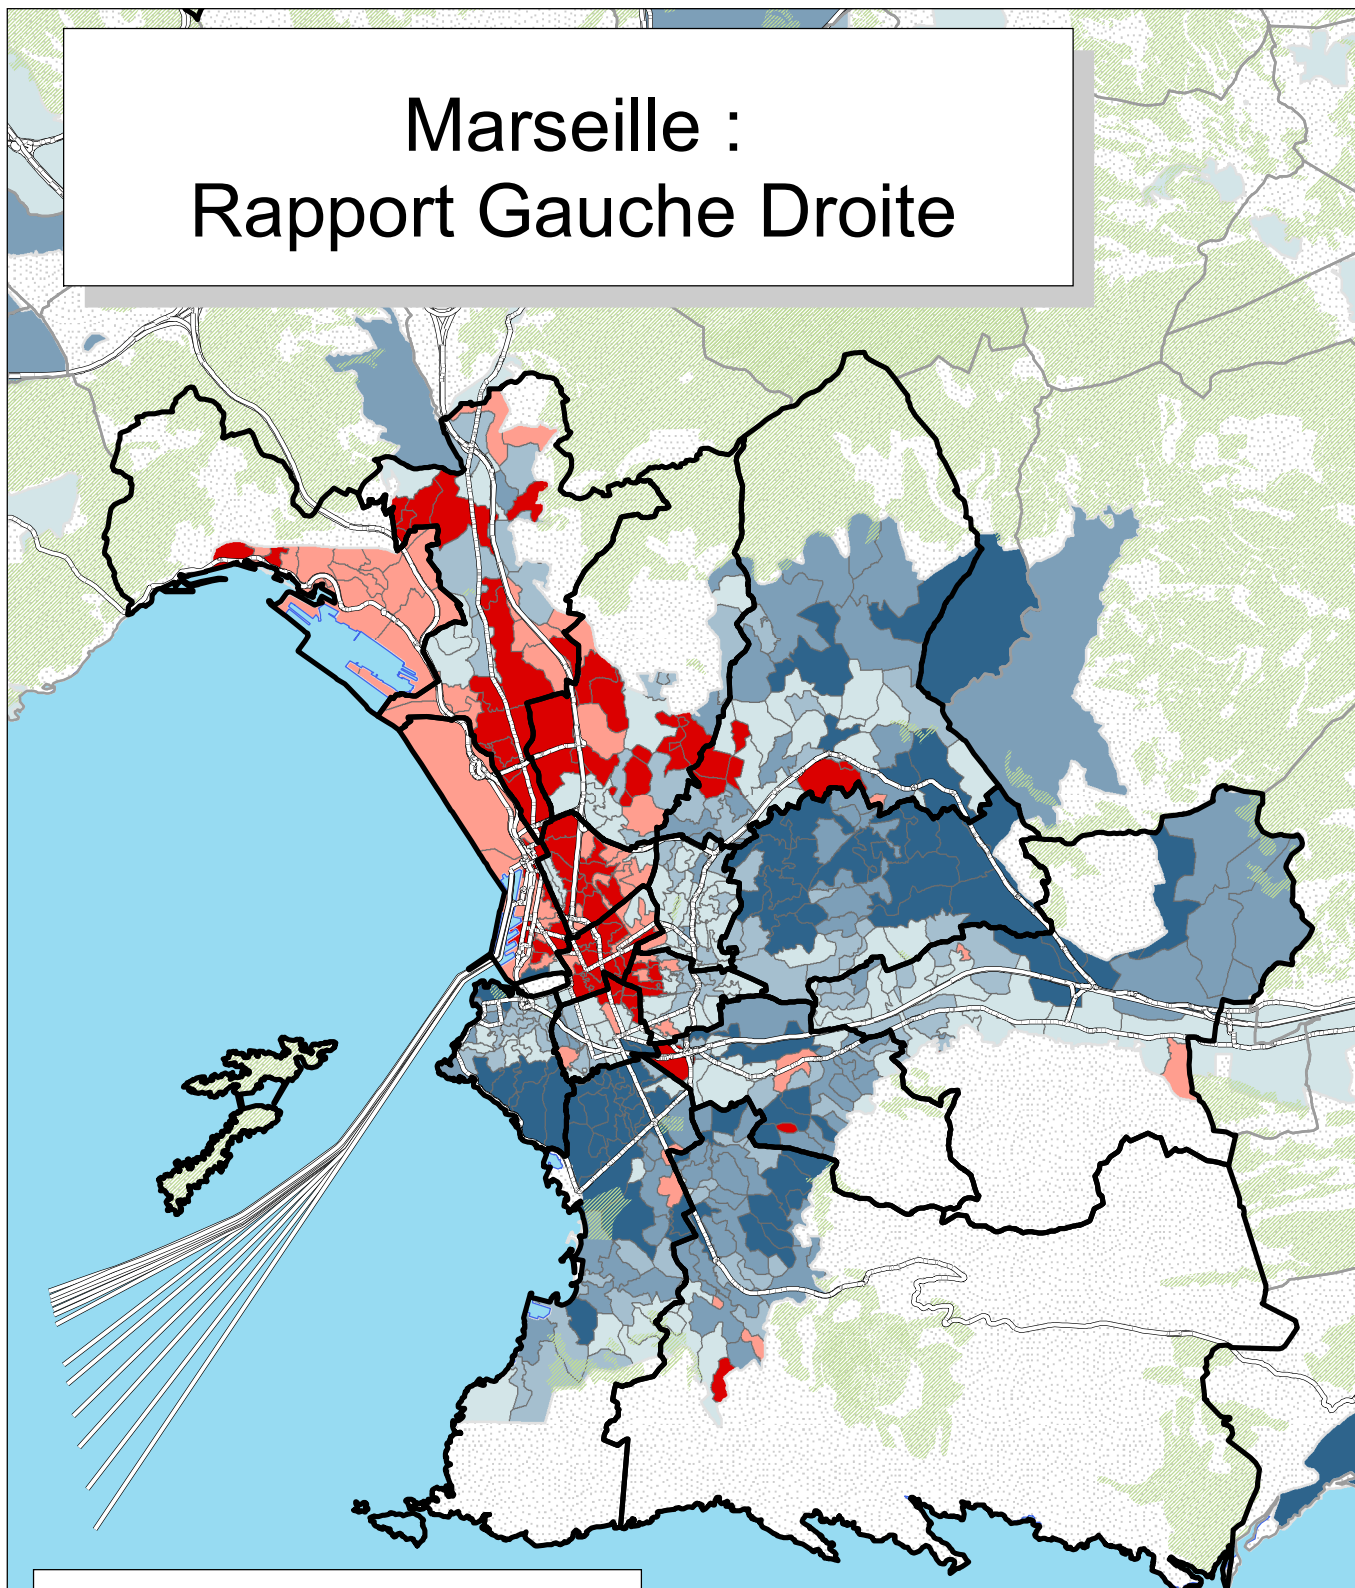

Marseille : Rapport Gauche Droite

Source : Ministère de l'intérieur
 Réalisation : M. Bussi, C. Colange, S. Freiré-Diaz
 et les membres de l'équipe Cartelec, 2012.