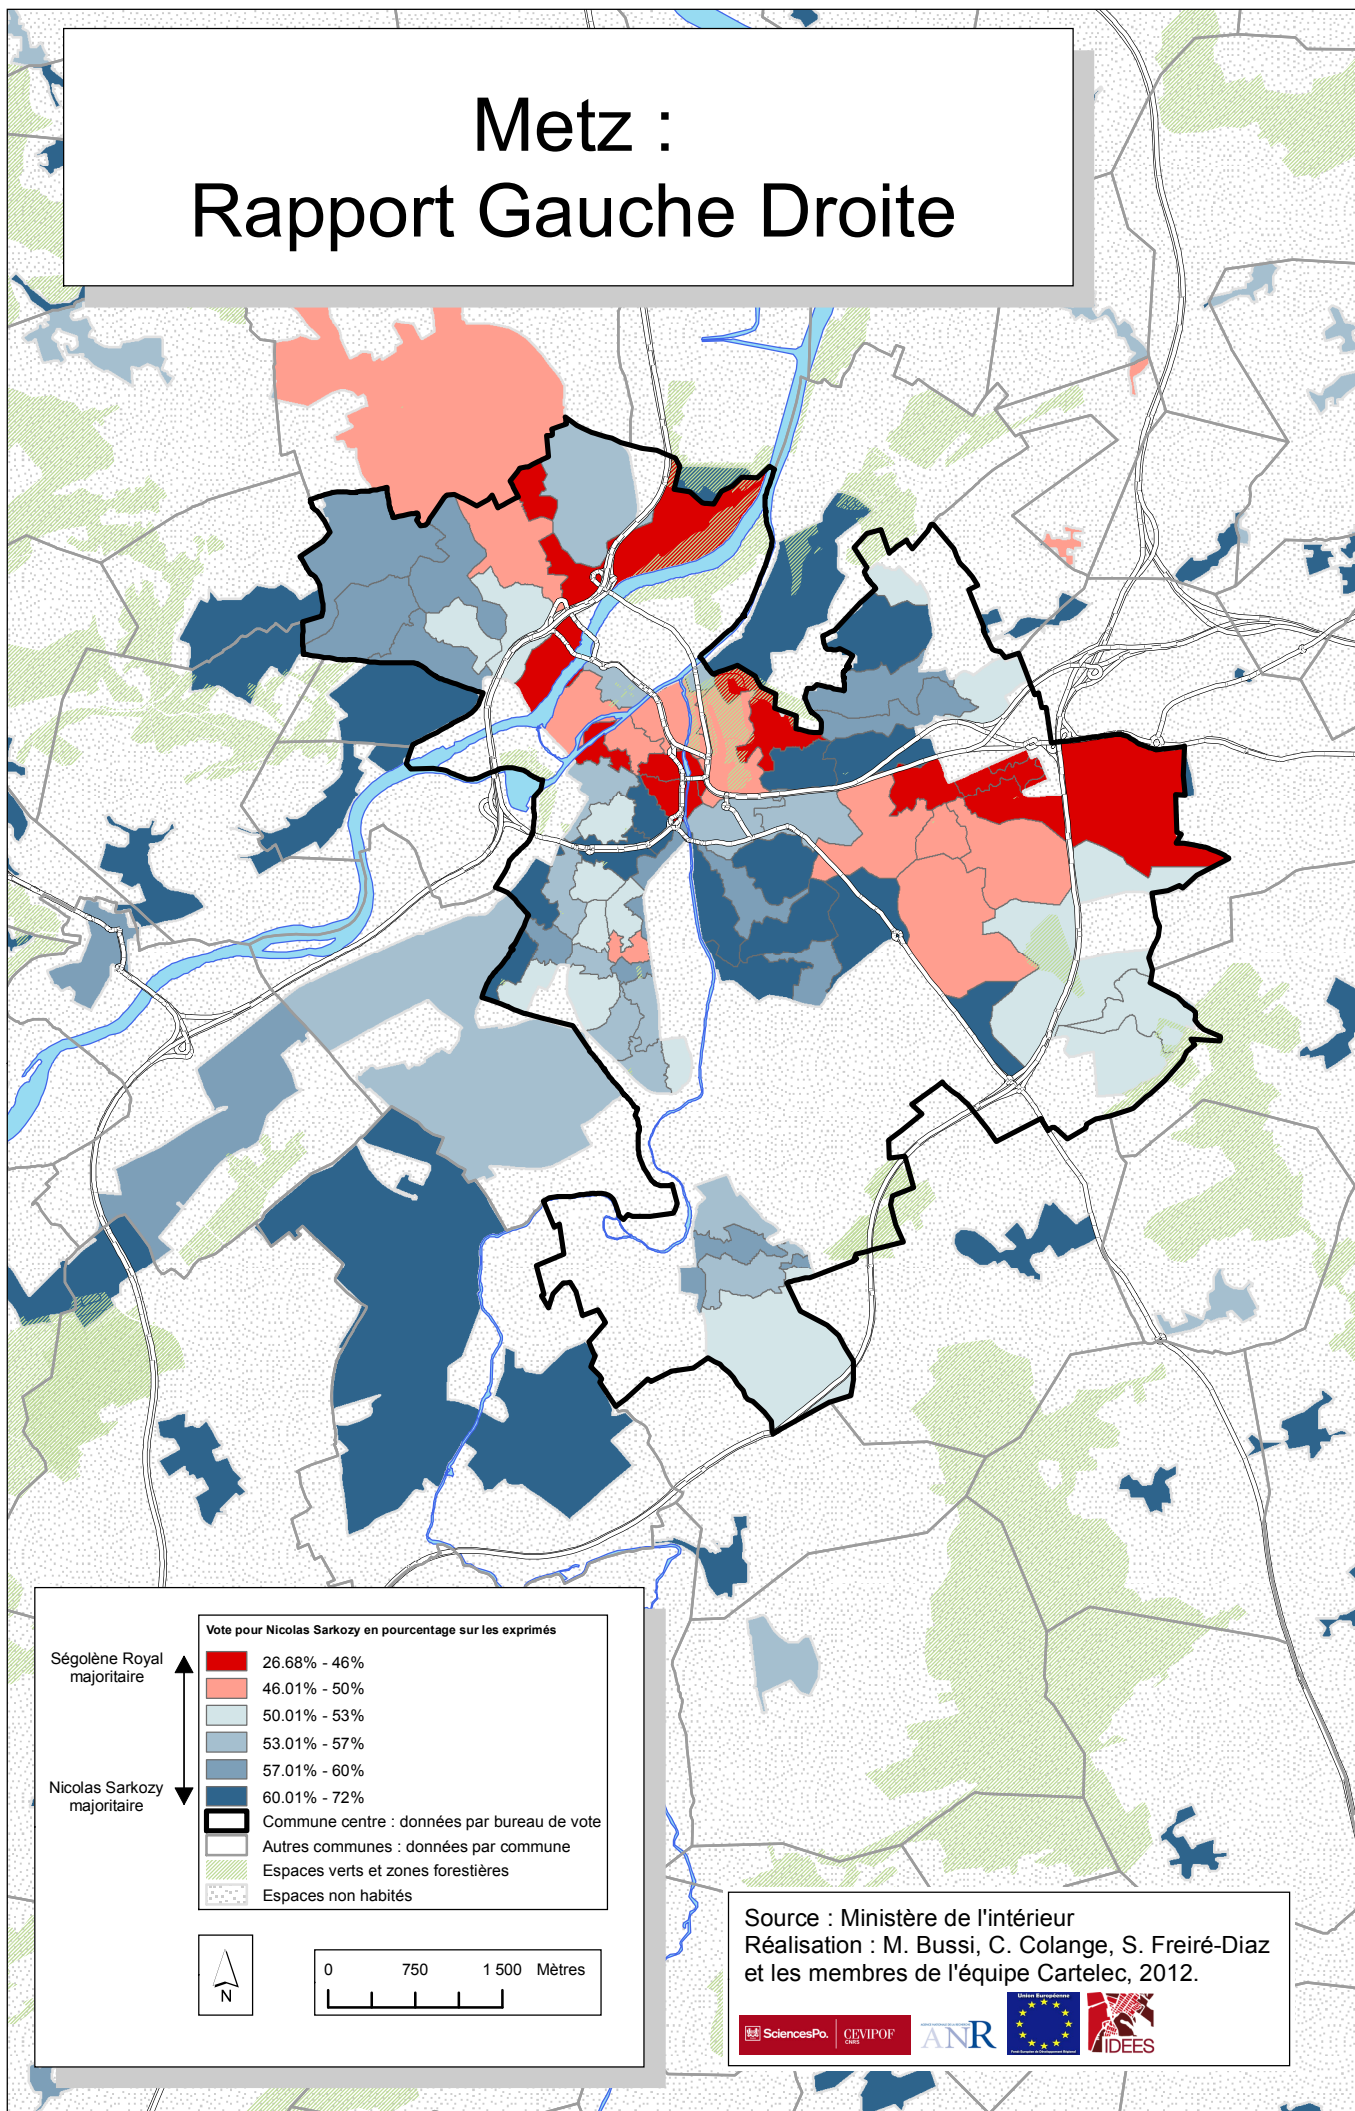

Metz : Rapport Gauche Droite

Ségolène Royal
majoritaire

Nicolas Sarkozy
majoritaire

Vote pour Nicolas Sarkozy en pourcentage sur les exprimés	
	26.68% - 46%
	46.01% - 50%
	50.01% - 53%
	53.01% - 57%
	57.01% - 60%
	60.01% - 72%
	Commune centre : données par bureau de vote
	Autres communes : données par commune
	Espaces verts et zones forestières
	Espaces non habités

0 750 1 500 Mètres

Source : Ministère de l'intérieur
Réalisation : M. Bussi, C. Colange, S. Freiré-Diaz
et les membres de l'équipe Cartelec, 2012.