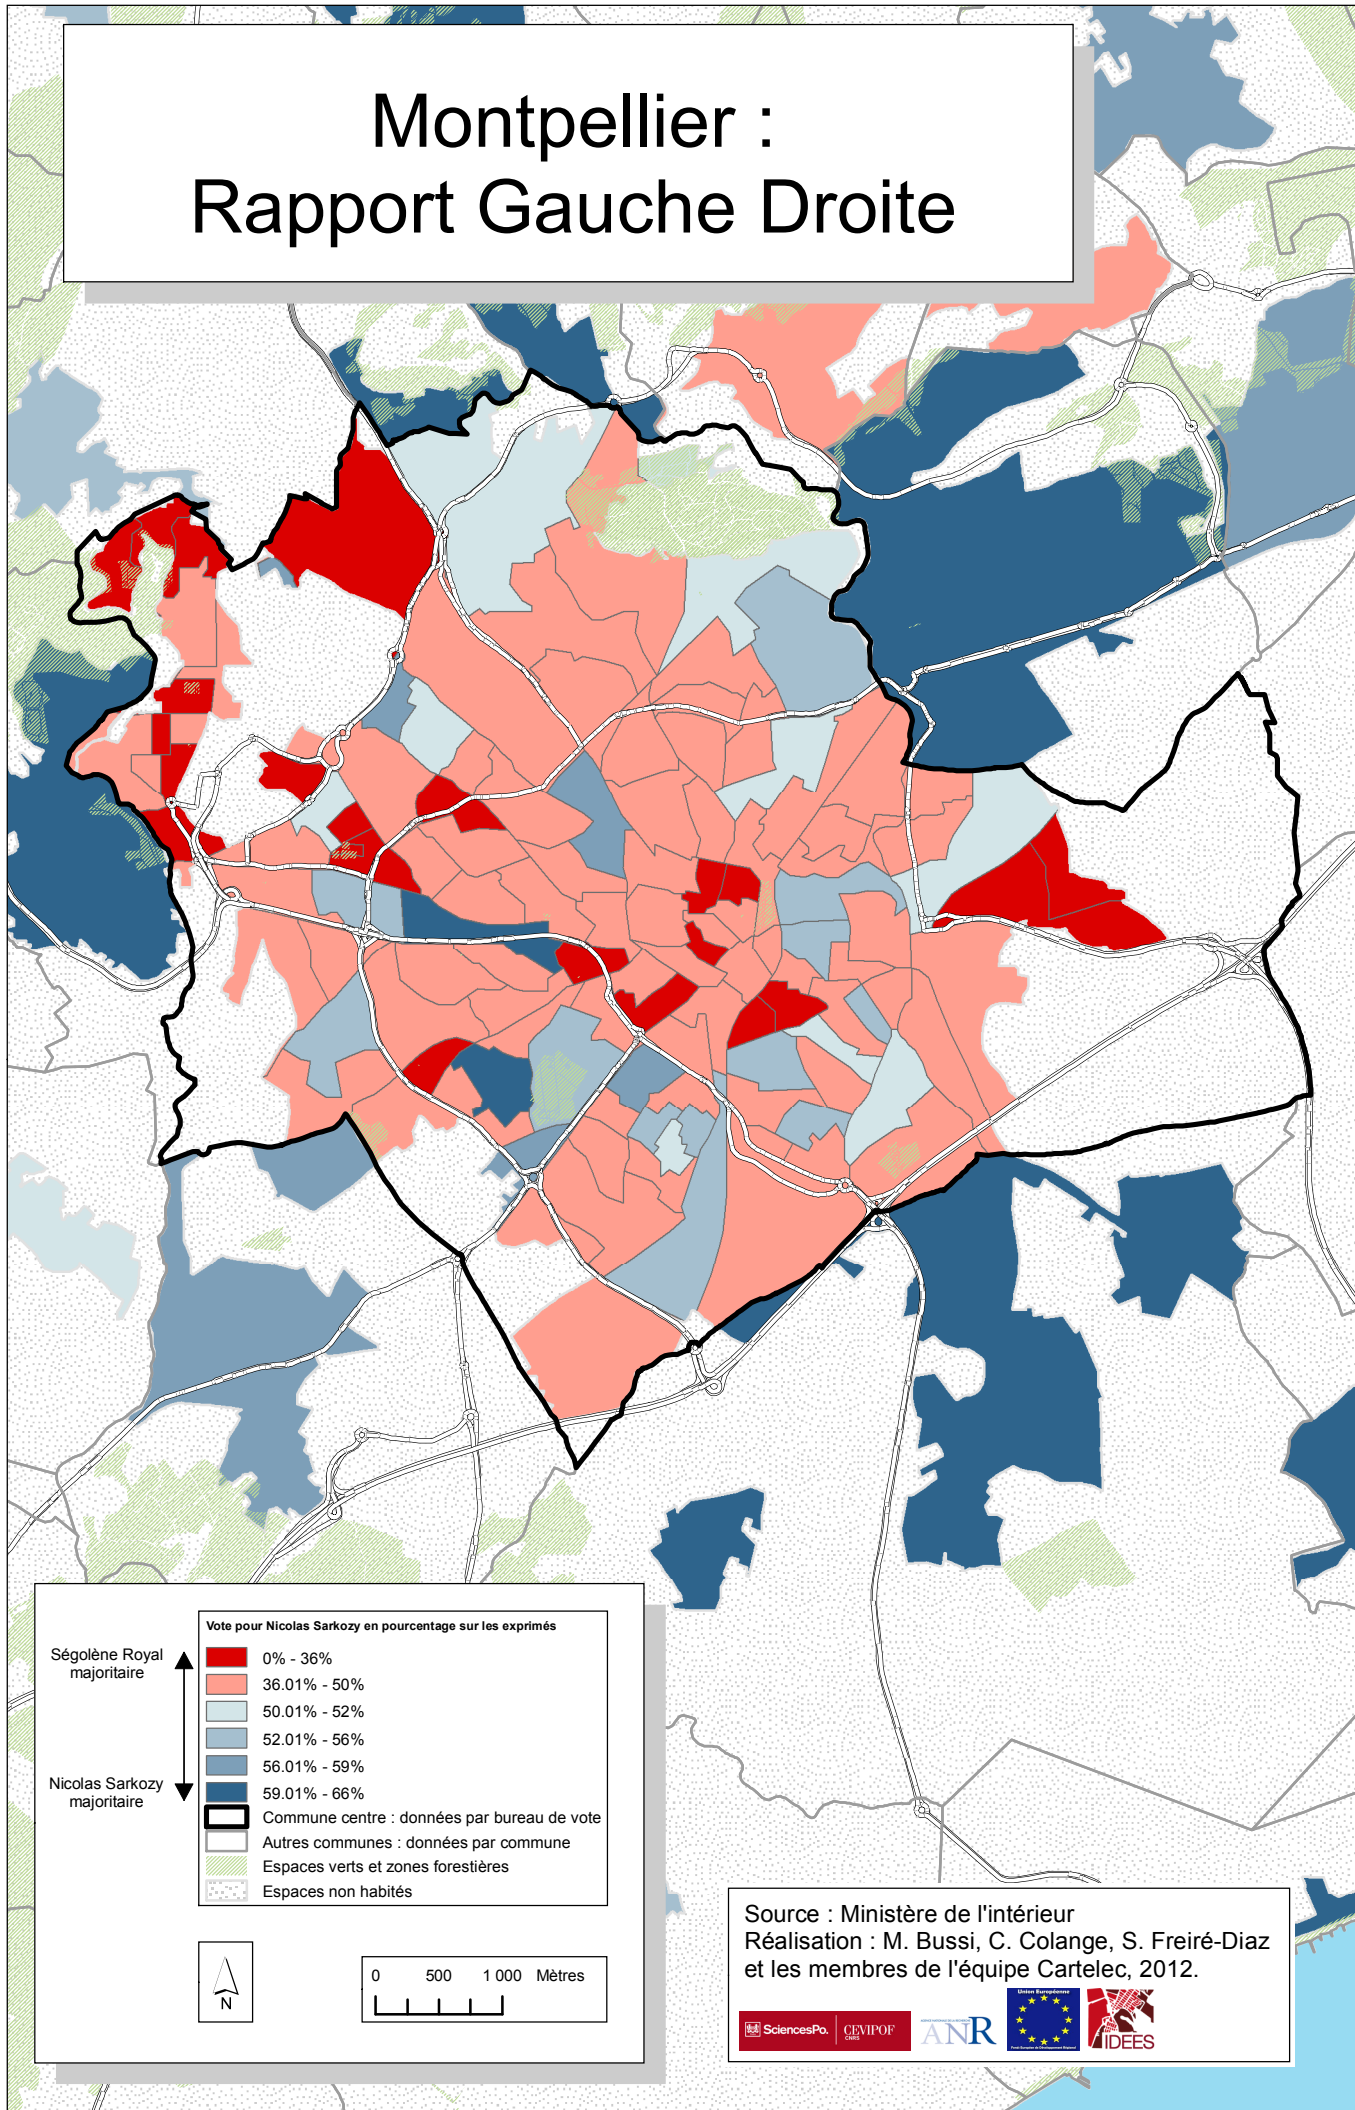

Montpellier : Rapport Gauche Droite

Ségolène Royal
majoritaire

Nicolas Sarkozy
majoritaire

Vote pour Nicolas Sarkozy en pourcentage sur les exprimés	
	0% - 36%
	36.01% - 50%
	50.01% - 52%
	52.01% - 56%
	56.01% - 59%
	59.01% - 66%
	Commune centre : données par bureau de vote
	Autres communes : données par commune
	Espaces verts et zones forestières
	Espaces non habités