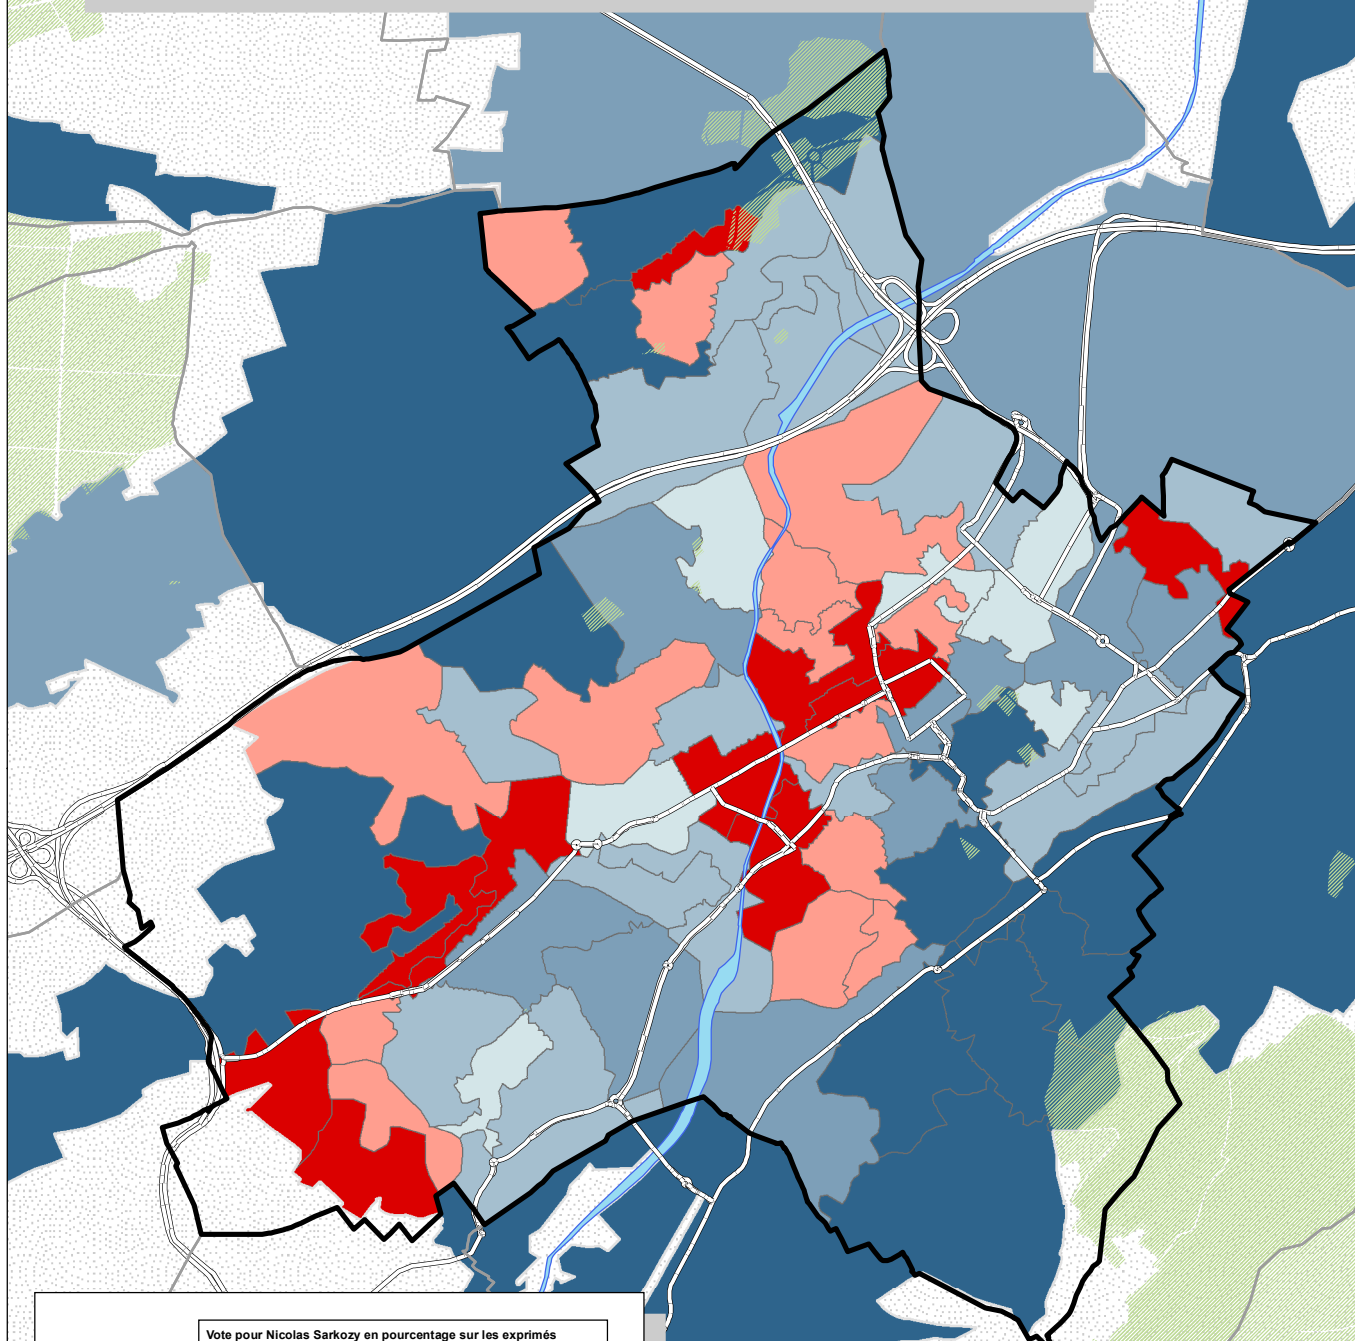

Mulhouse : Rapport Gauche Droite

Ségolène Royal
majoritaire

Nicolas Sarkozy
majoritaire

Source : Ministère de l'intérieur
Réalisation : M. Bussi, C. Colange, S. Freiré-Diaz
et les membres de l'équipe Cartelec, 2012.