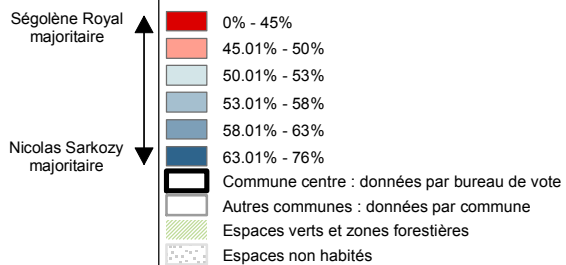

Mulhouse : Rapport Gauche Droite

Ségolène Royal
majoritaire

Nicolas Sarkozy
majoritaire

Source : Ministère de l'intérieur
Réalisation : M. Bussi, C. Colange, S. Freiré-Diaz
et les membres de l'équipe Cartelec, 2012.