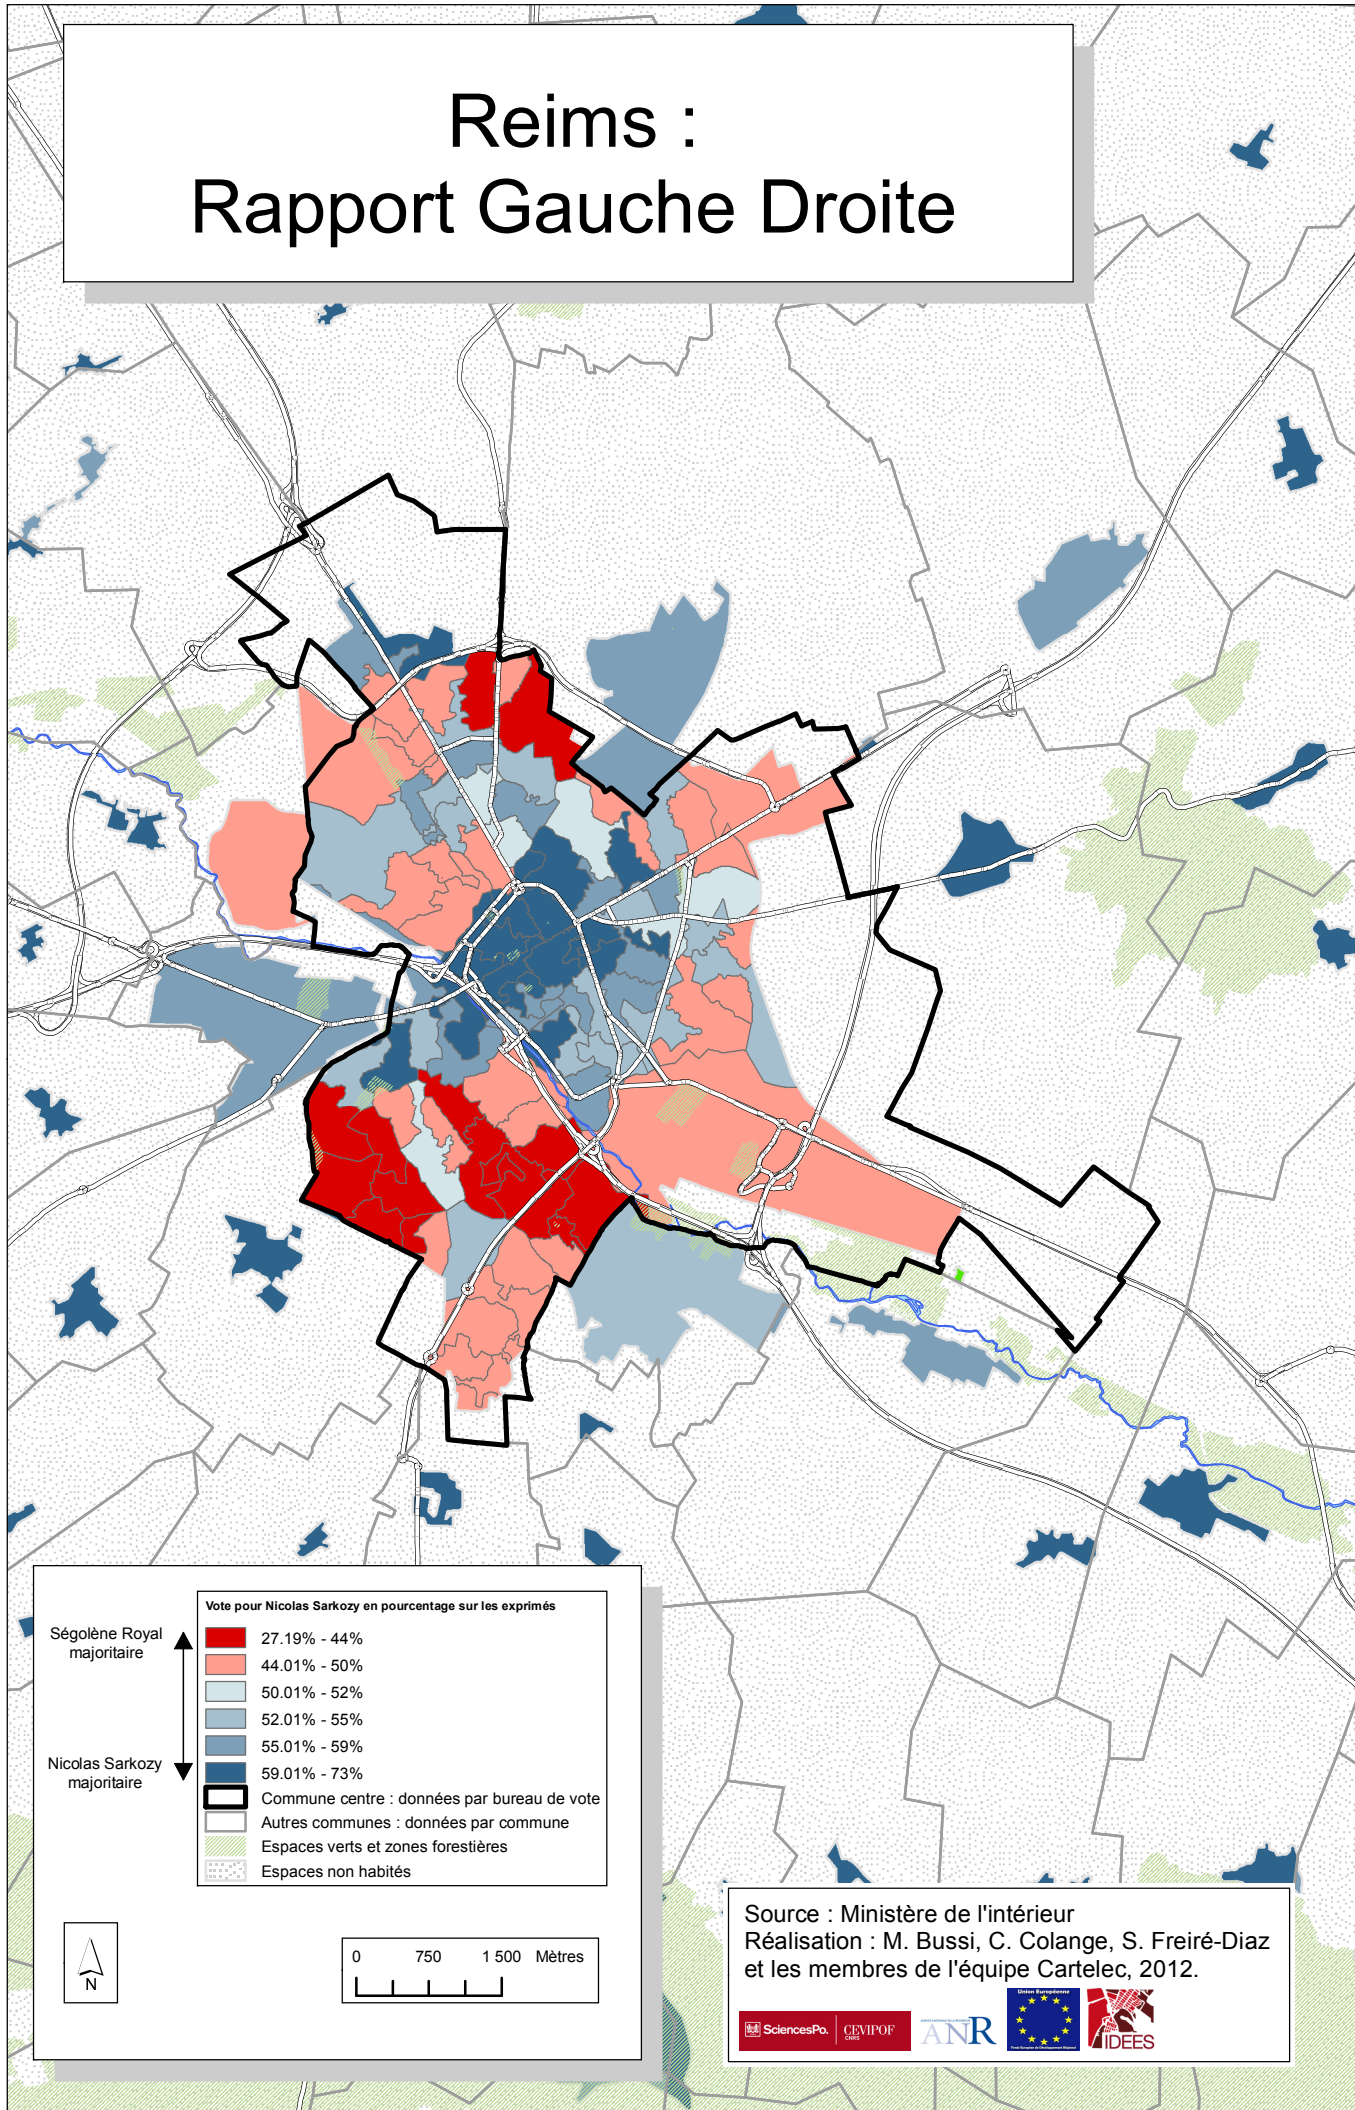

Reims : Rapport Gauche Droite

Ségolène Royal
majoritaire

Nicolas Sarkozy
majoritaire

Vote pour Nicolas Sarkozy en pourcentage sur les exprimés

- 27.19% - 44%
- 44.01% - 50%
- 50.01% - 52%
- 52.01% - 55%
- 55.01% - 59%
- 59.01% - 73%

- Commune centre : données par bureau de vote
- Autres communes : données par commune
- Espaces verts et zones forestières
- Espaces non habités

0 750 1 500 Mètres

Source : Ministère de l'intérieur
Réalisation : M. Bussi, C. Colange, S. Freiré-Diaz
et les membres de l'équipe Cartelec, 2012.