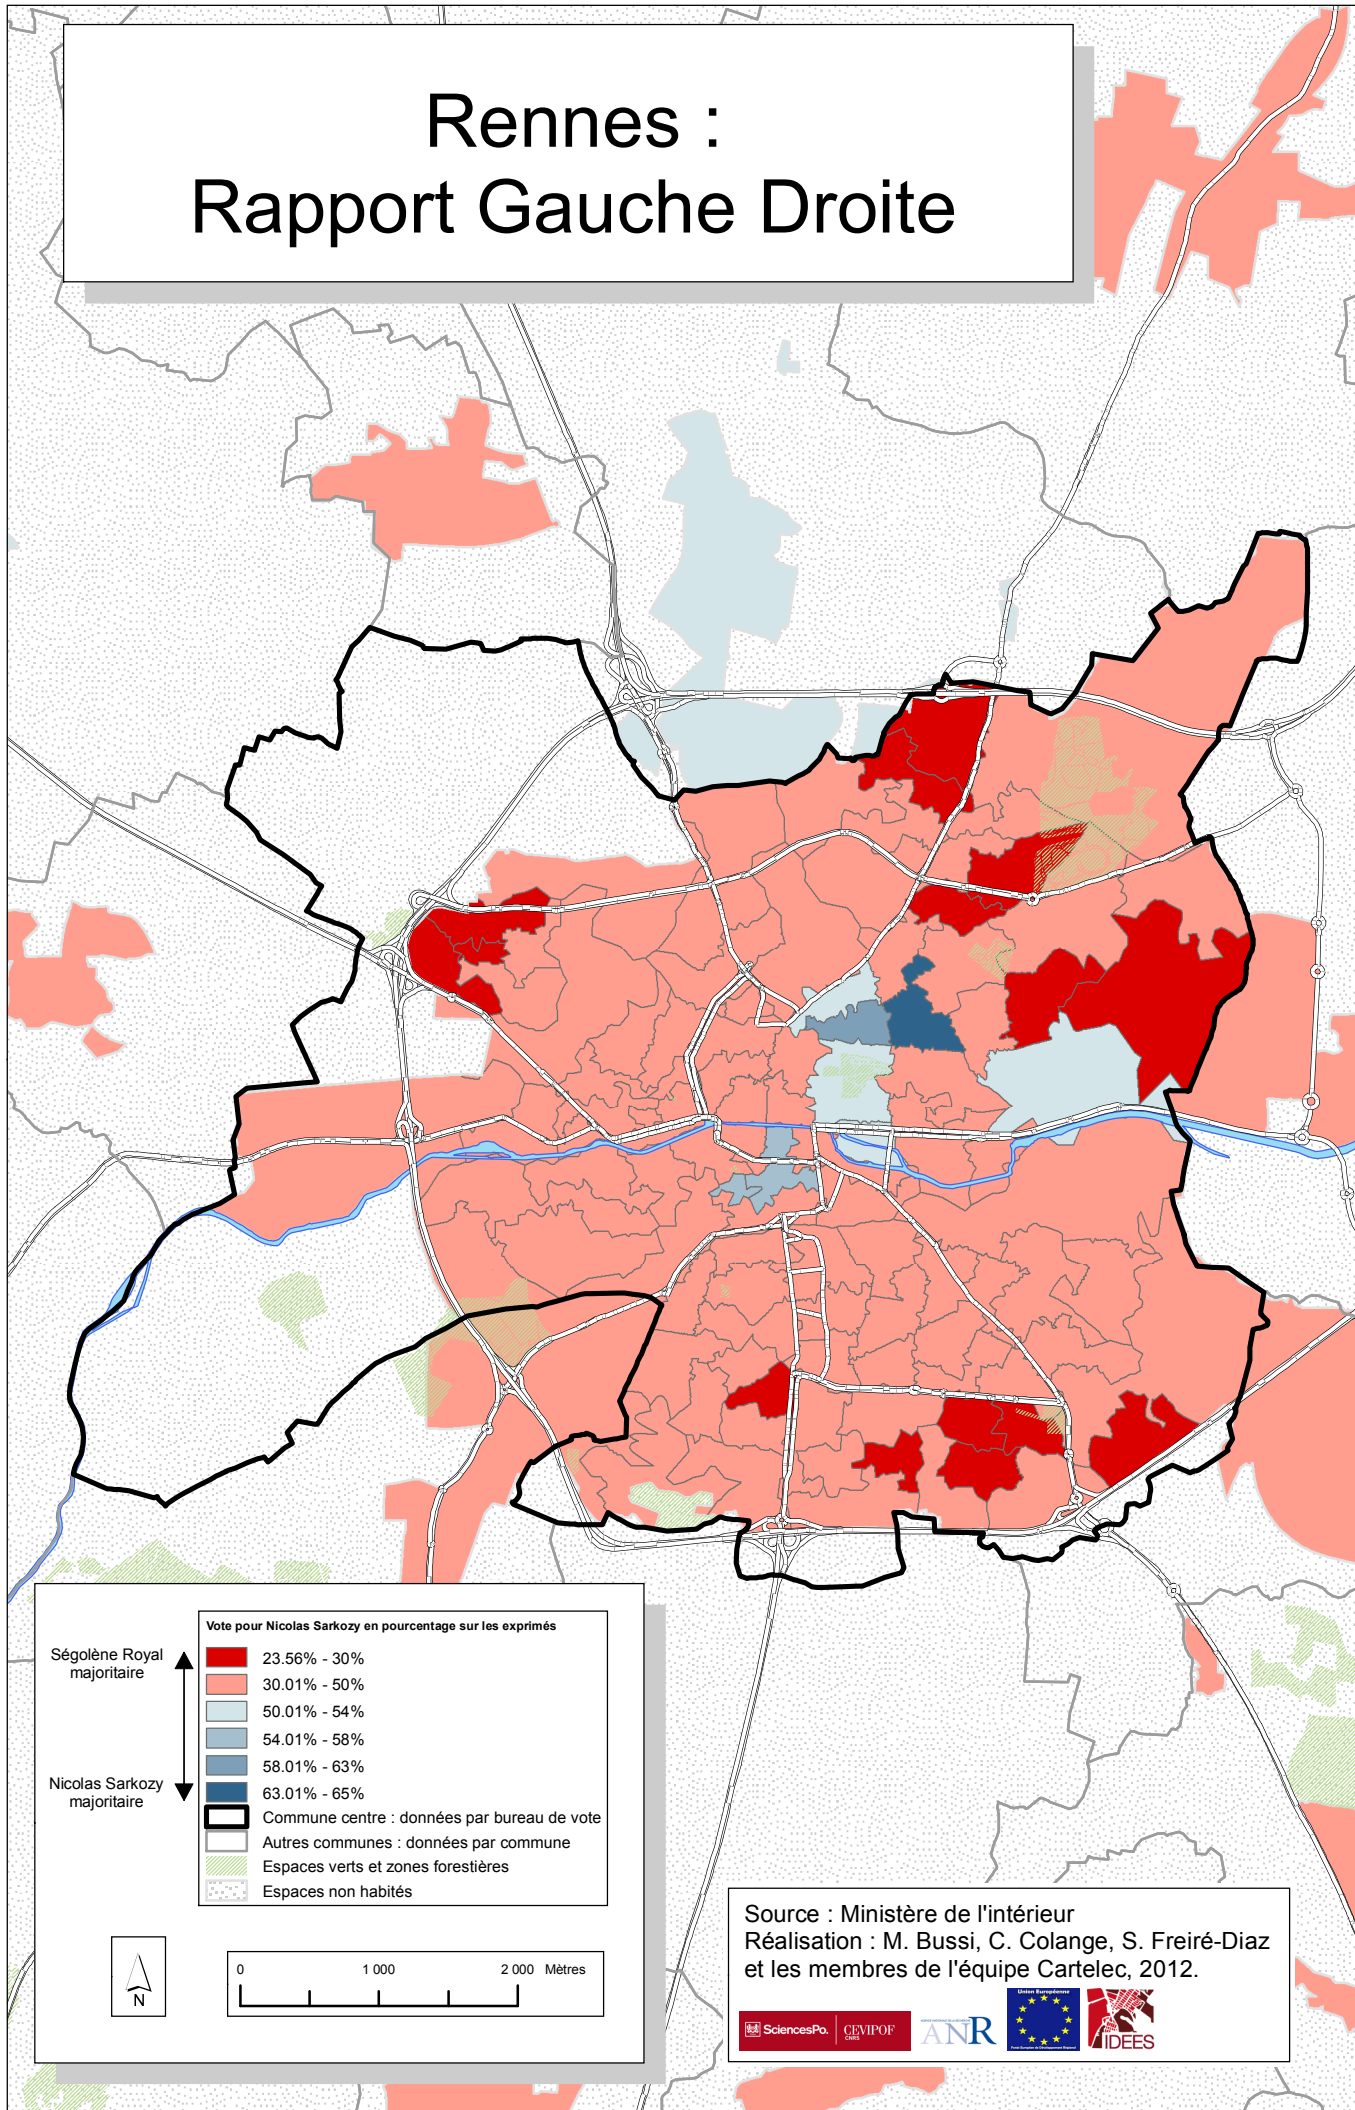

# Rennes : Rapport Gauche Droite

Ségolène Royal  
majoritaire

Nicolas Sarkozy  
majoritaire

Vote pour Nicolas Sarkozy en pourcentage sur les exprimés	
	23.56% - 30%
	30.01% - 50%
	50.01% - 54%
	54.01% - 58%
	58.01% - 63%
	63.01% - 65%
	Commune centre : données par bureau de vote
	Autres communes : données par commune
	Espaces verts et zones forestières
	Espaces non habités

Source : Ministère de l'intérieur  
Réalisation : M. Bussi, C. Colange, S. Freiré-Diaz  
et les membres de l'équipe Cartelec, 2012.

Election présidentielle 2007, second tour