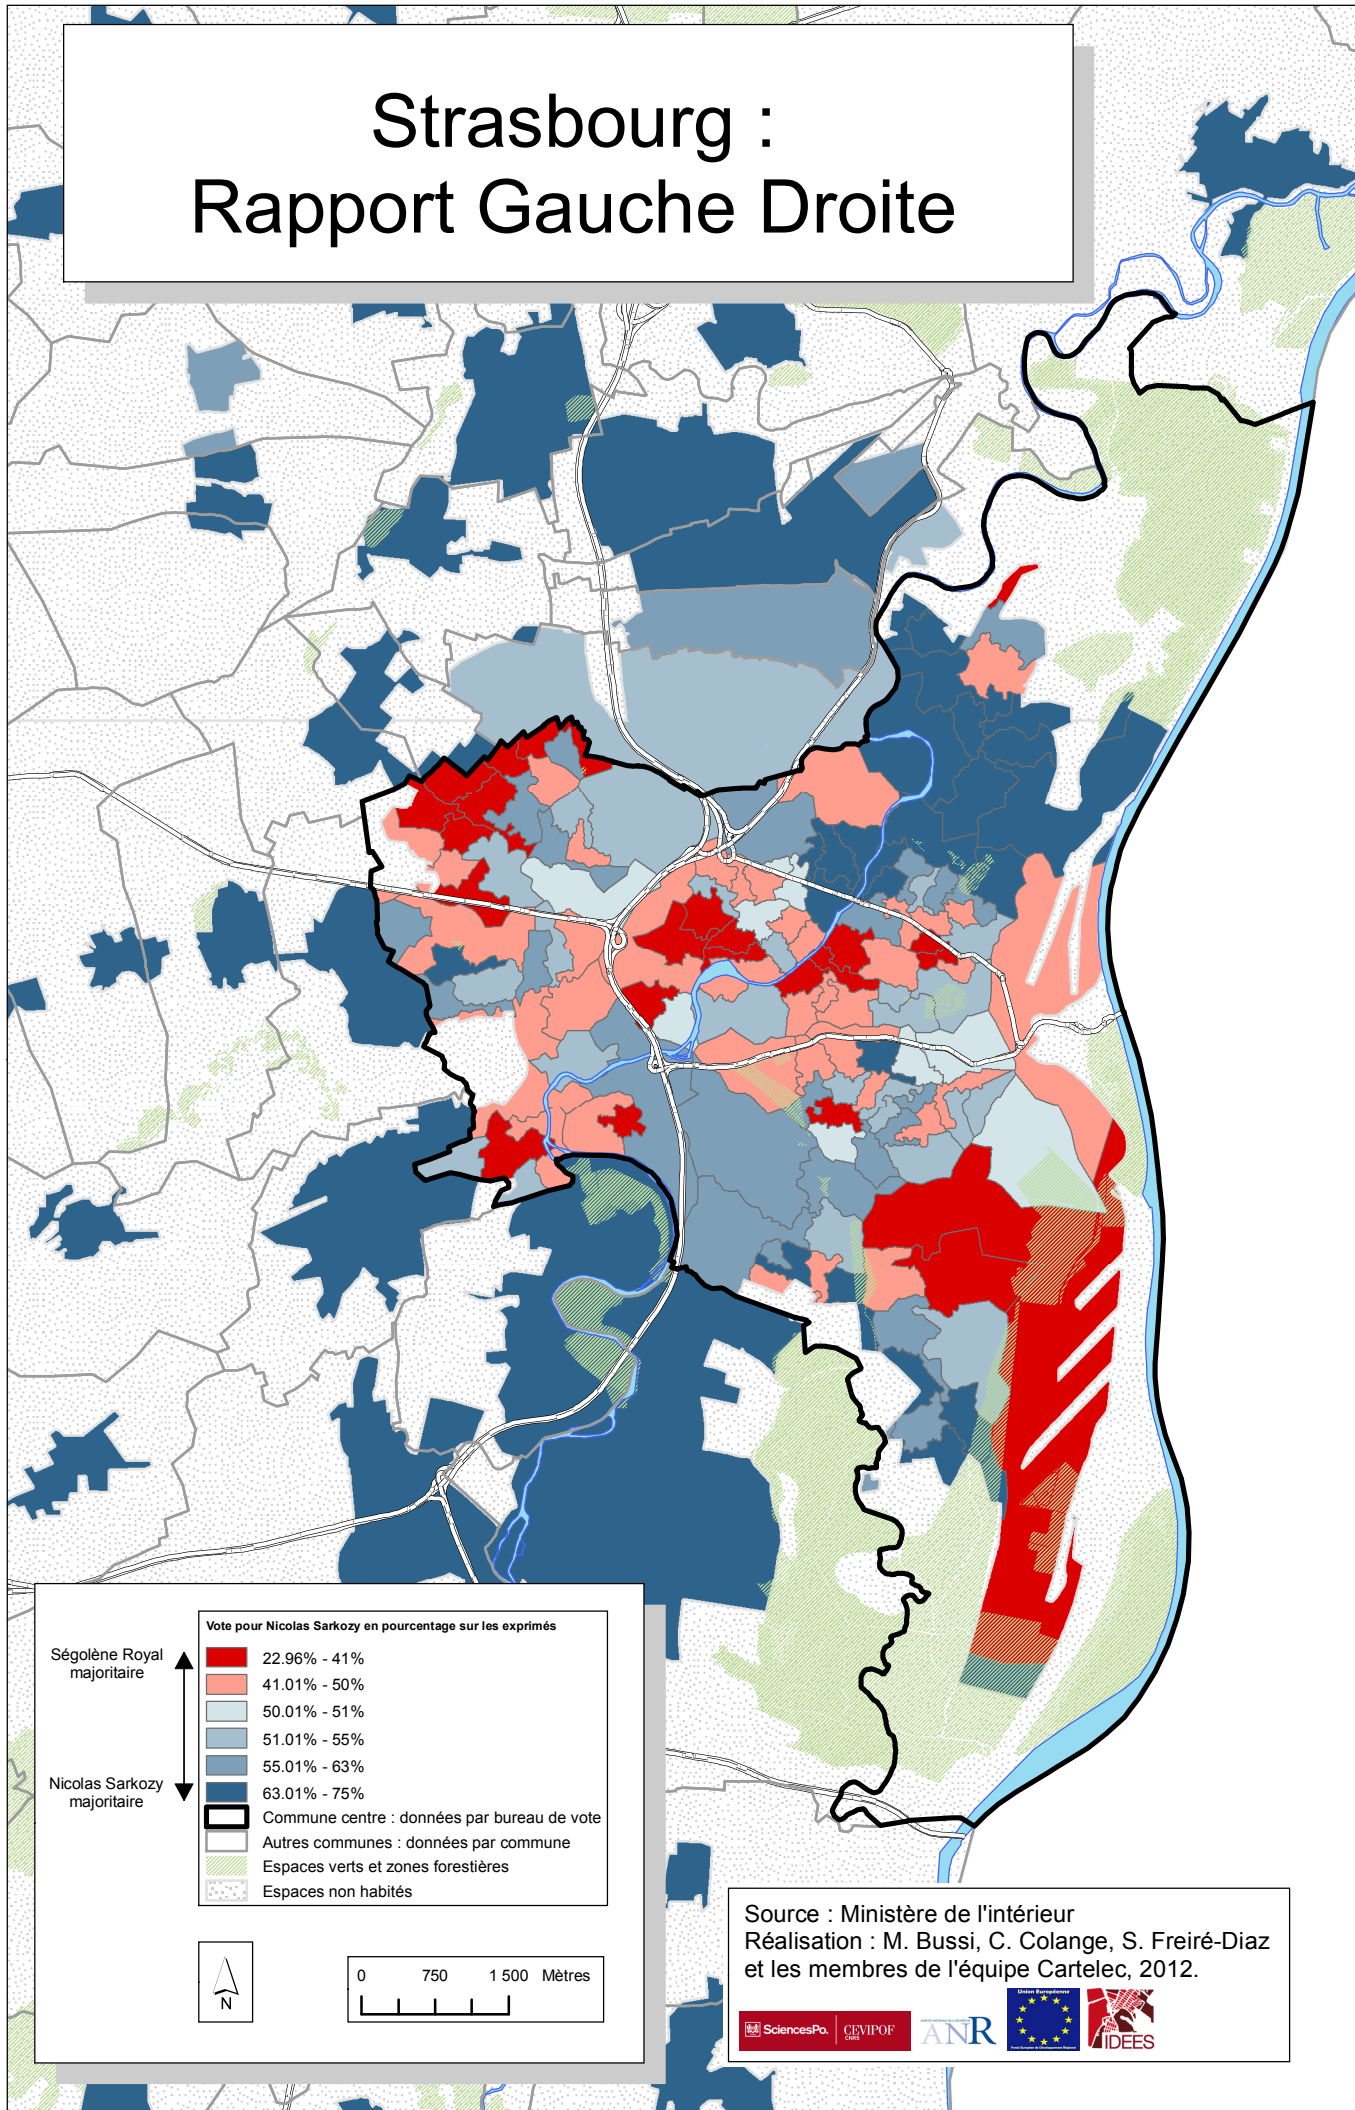

# Strasbourg : Rapport Gauche Droite

Ségolène Royal  
majoritaire

Nicolas Sarkozy  
majoritaire

Vote pour Nicolas Sarkozy en pourcentage sur les exprimés	
	22.96% - 41%
	41.01% - 50%
	50.01% - 51%
	51.01% - 55%
	55.01% - 63%
	63.01% - 75%
	Commune centre : données par bureau de vote
	Autres communes : données par commune
	Espaces verts et zones forestières
	Espaces non habités

Source : Ministère de l'intérieur  
Réalisation : M. Bussi, C. Colange, S. Freiré-Diaz  
et les membres de l'équipe Cartelec, 2012.

Election présidentielle 2007, second tour