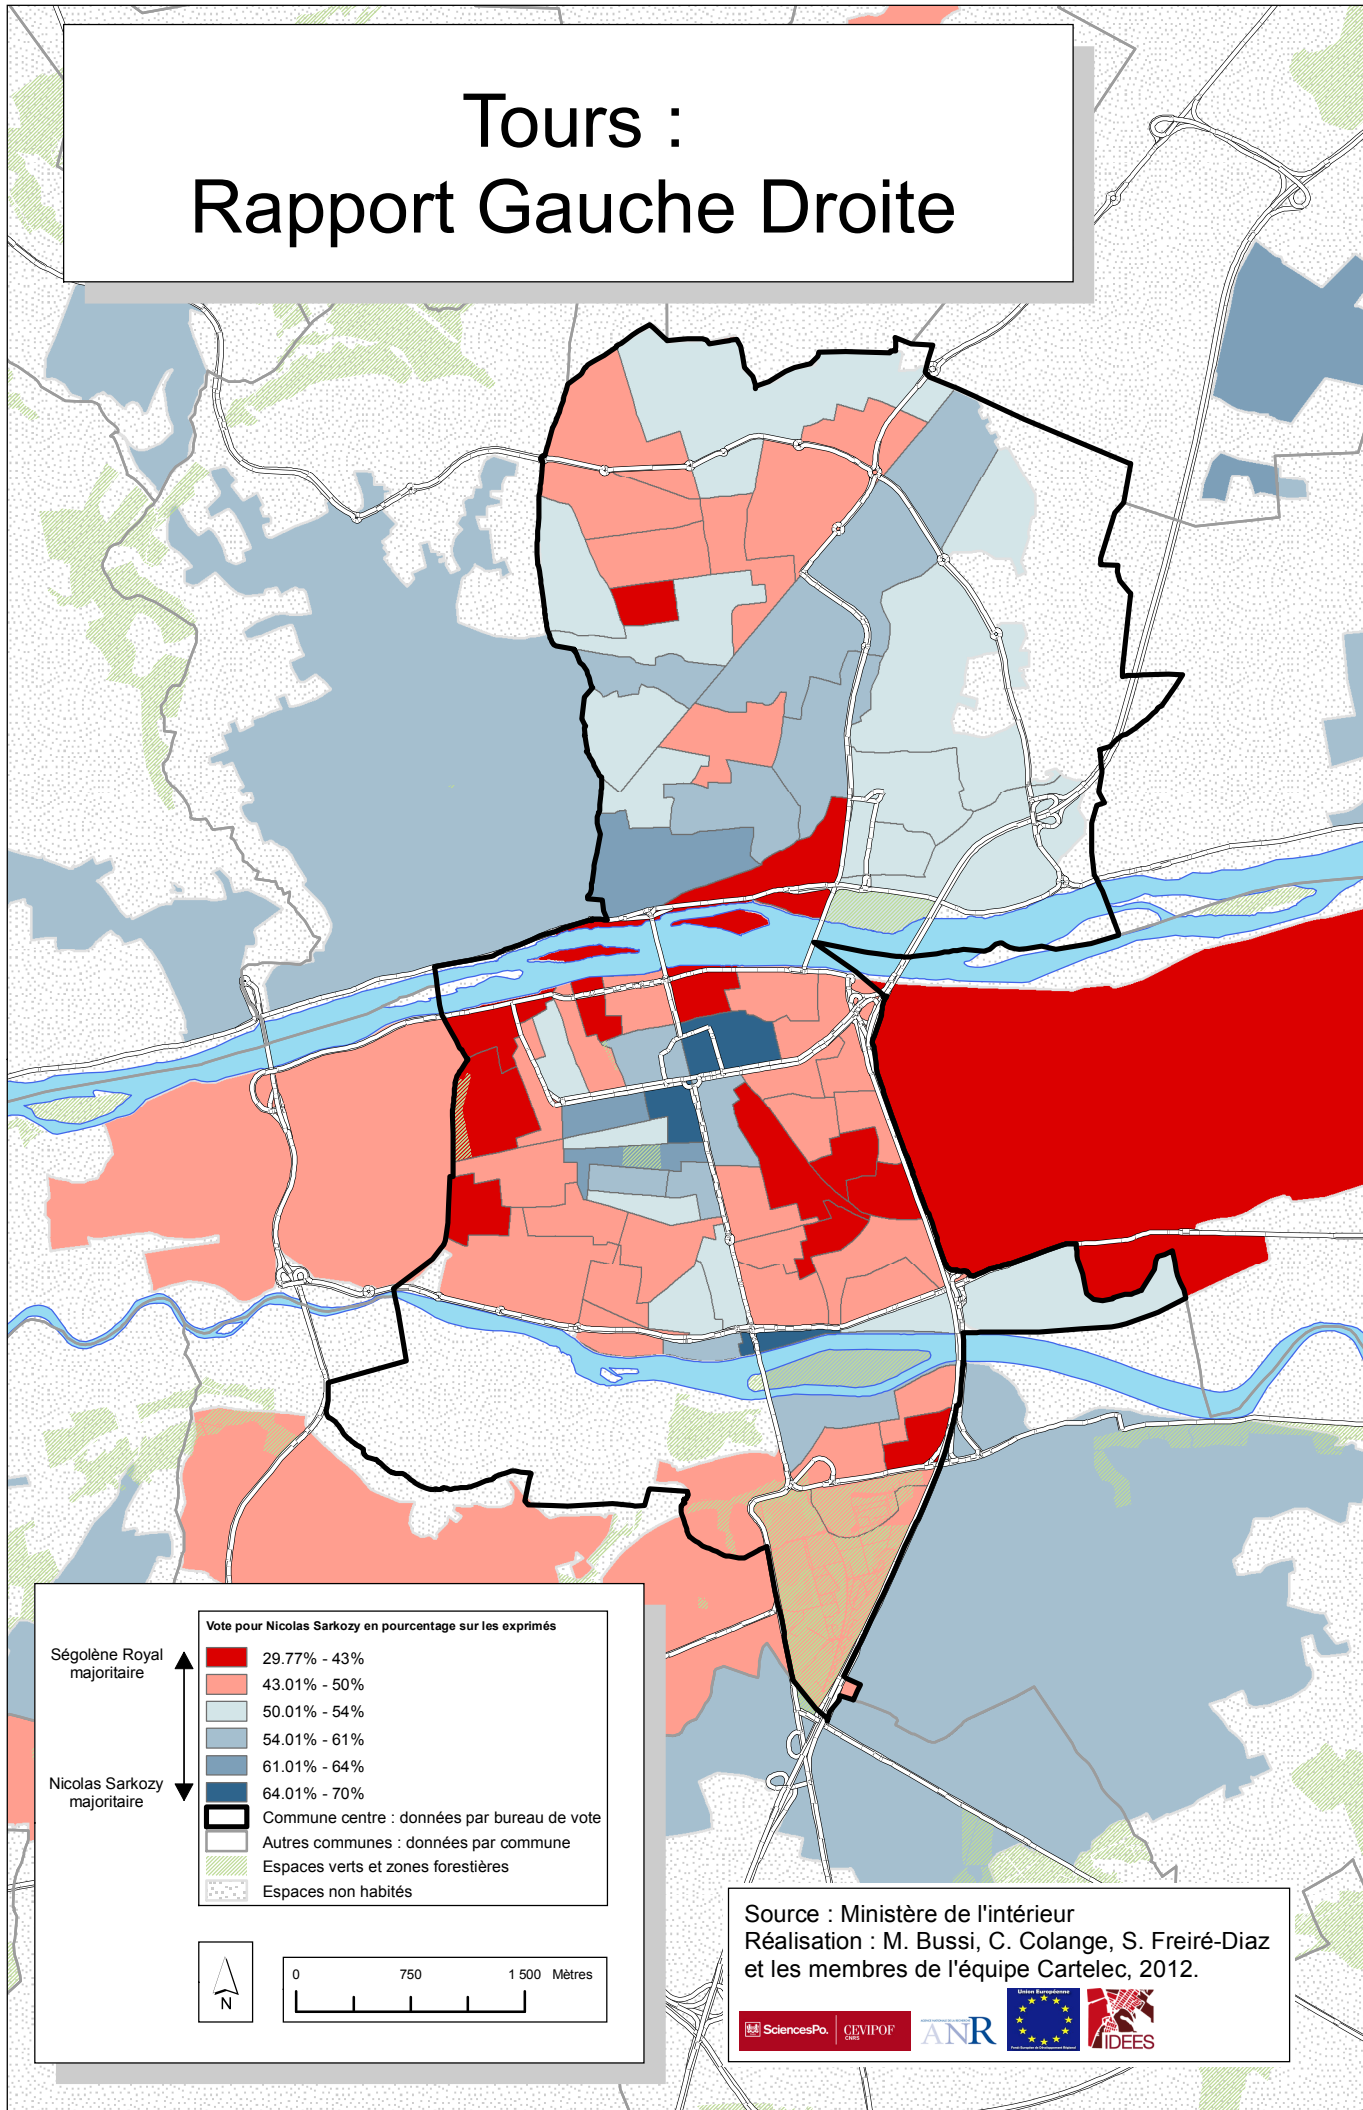

Tours : Rapport Gauche Droite

Ségolène Royal
majoritaire

Nicolas Sarkozy
majoritaire

Vote pour Nicolas Sarkozy en pourcentage sur les exprimés	
	29.77% - 43%
	43.01% - 50%
	50.01% - 54%
	54.01% - 61%
	61.01% - 64%
	64.01% - 70%
	Commune centre : données par bureau de vote
	Autres communes : données par commune
	Espaces verts et zones forestières
	Espaces non habités