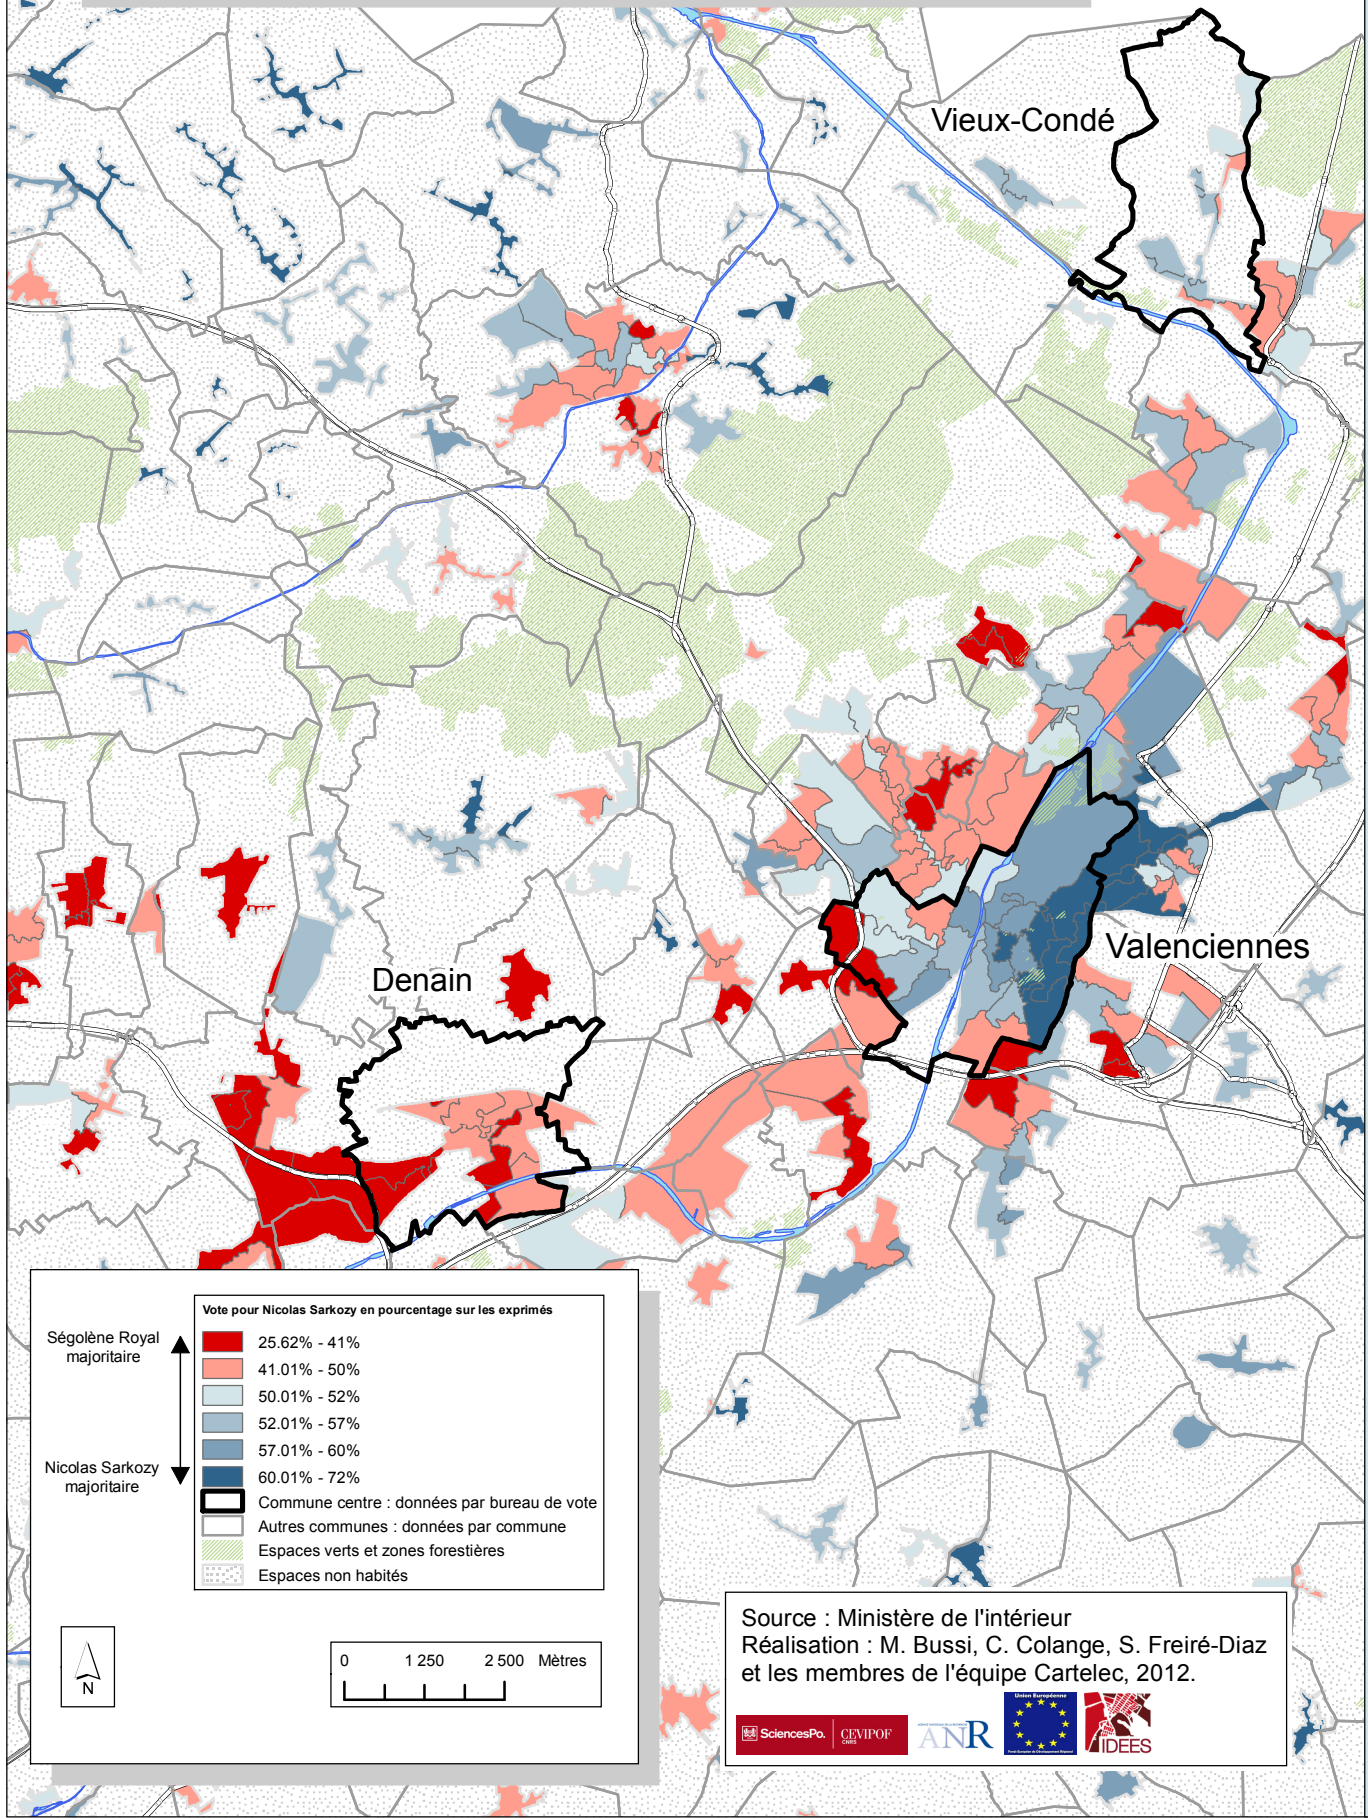

# Valenciennes Denain Vieux-Condé : Rapport Gauche Droite

Ségolène Royal  
majoritaire

Nicolas Sarkozy  
majoritaire

Vote pour Nicolas Sarkozy en pourcentage sur les exprimés	
	25.62% - 41%
	41.01% - 50%
	50.01% - 52%
	52.01% - 57%
	57.01% - 60%
	60.01% - 72%
	Commune centre : données par bureau de vote
	Autres communes : données par commune
	Espaces verts et zones forestières
	Espaces non habités

Source : Ministère de l'intérieur  
Réalisation : M. Bussi, C. Colange, S. Freiré-Diaz  
et les membres de l'équipe Cartelec, 2012.

Election présidentielle 2007, second tour