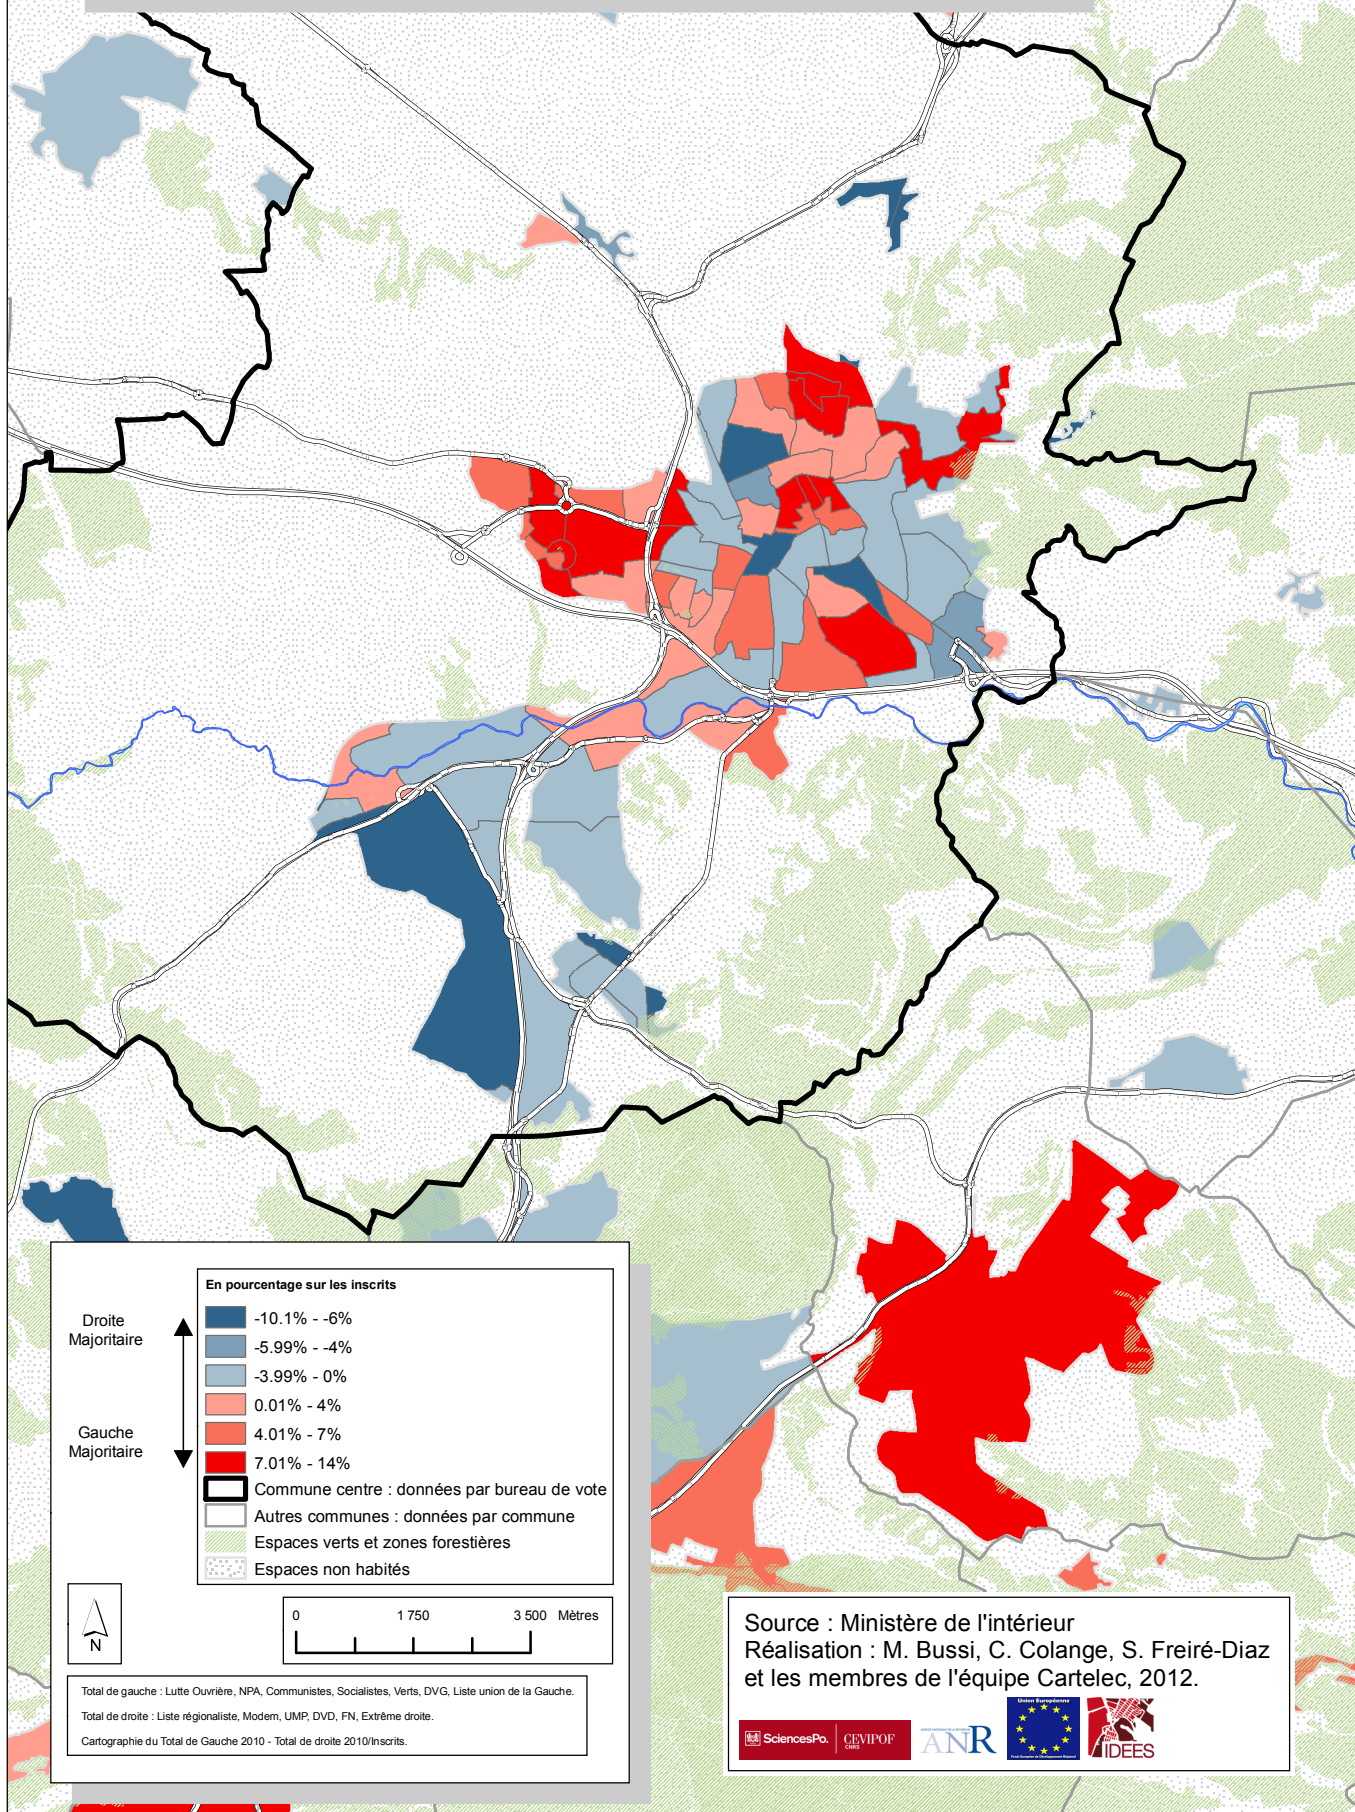

Aix-en-Provence : Rapport Gauche Droite

Total de gauche : Lutte Ouvrière, NPA, Communistes, Socialistes, Verts, DVG, Liste union de la Gauche.

Source : Ministère de l'intérieur
Réalisation : M. Bussi, C. Colange, S. Freiré-Diaz
et les membres de l'équipe Cartelec, 2012.