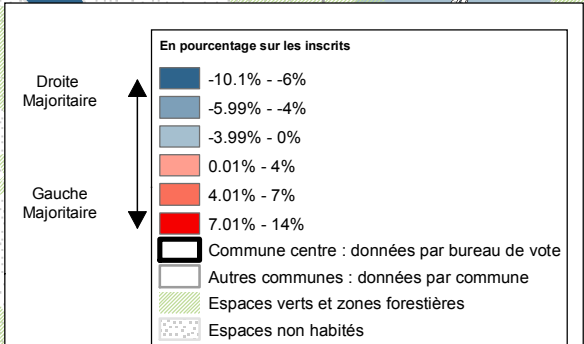

Aix-en-Provence : Rapport Gauche Droite

Total de gauche : Lutte Ouvrière, NPA, Communistes, Socialistes, Verts, DVG, Liste union de la Gauche.

Source : Ministère de l'intérieur
Réalisation : M. Bussi, C. Colange, S. Freiré-Diaz
et les membres de l'équipe Cartelec, 2012.