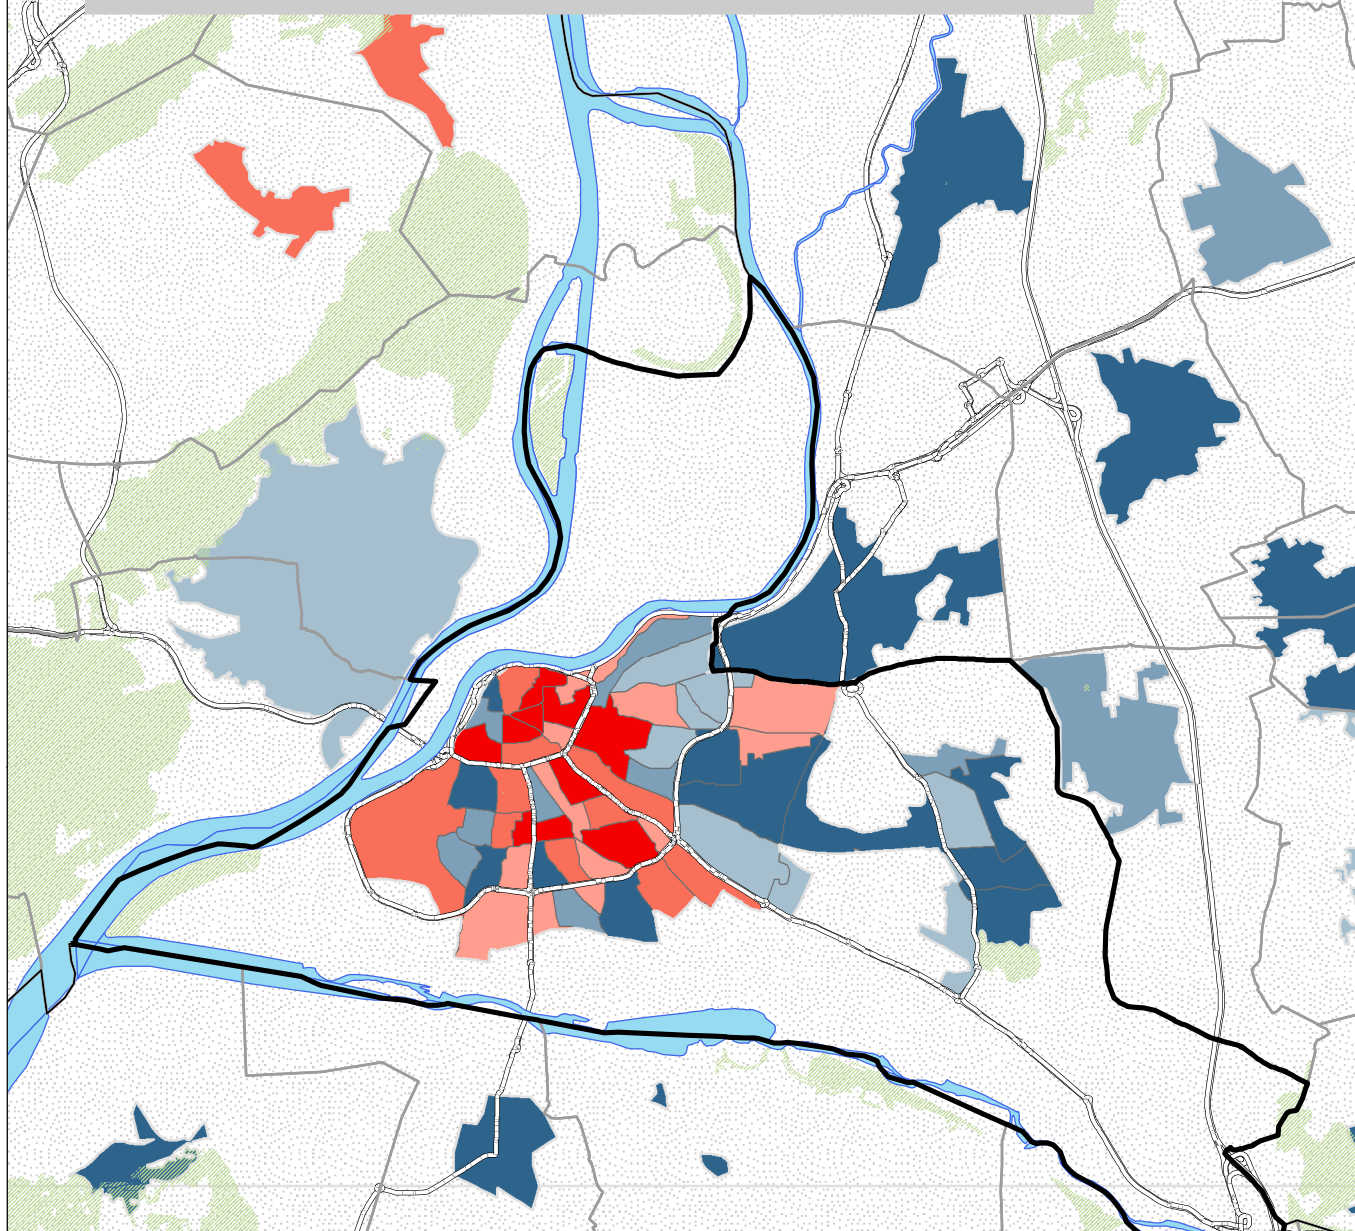

Avignon : Rapport Gauche Droite

 N
 0 750 1500 Mètres
 Total de gauche : Lutte Ouvrière, NPA, Communistes, Socialistes, Verts, DVG, Liste union de la Gauche.
 Total de droite : Liste régionaliste, Modem, UMP, DVD, FN, Extrême droite.
 Cartographie du Total de Gauche 2010 - Total de droite 2010/Inscrits.