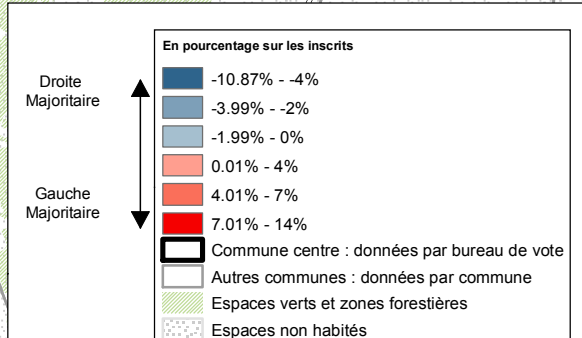

Avignon : Rapport Gauche Droite

 N
 0 750 1500 Mètres
 Total de gauche : Lutte Ouvrière, NPA, Communistes, Socialistes, Verts, DVG, Liste union de la Gauche.
 Total de droite : Liste régionaliste, Modem, UMP, DVD, FN, Extrême droite.
 Cartographie du Total de Gauche 2010 - Total de droite 2010/Inscrits.