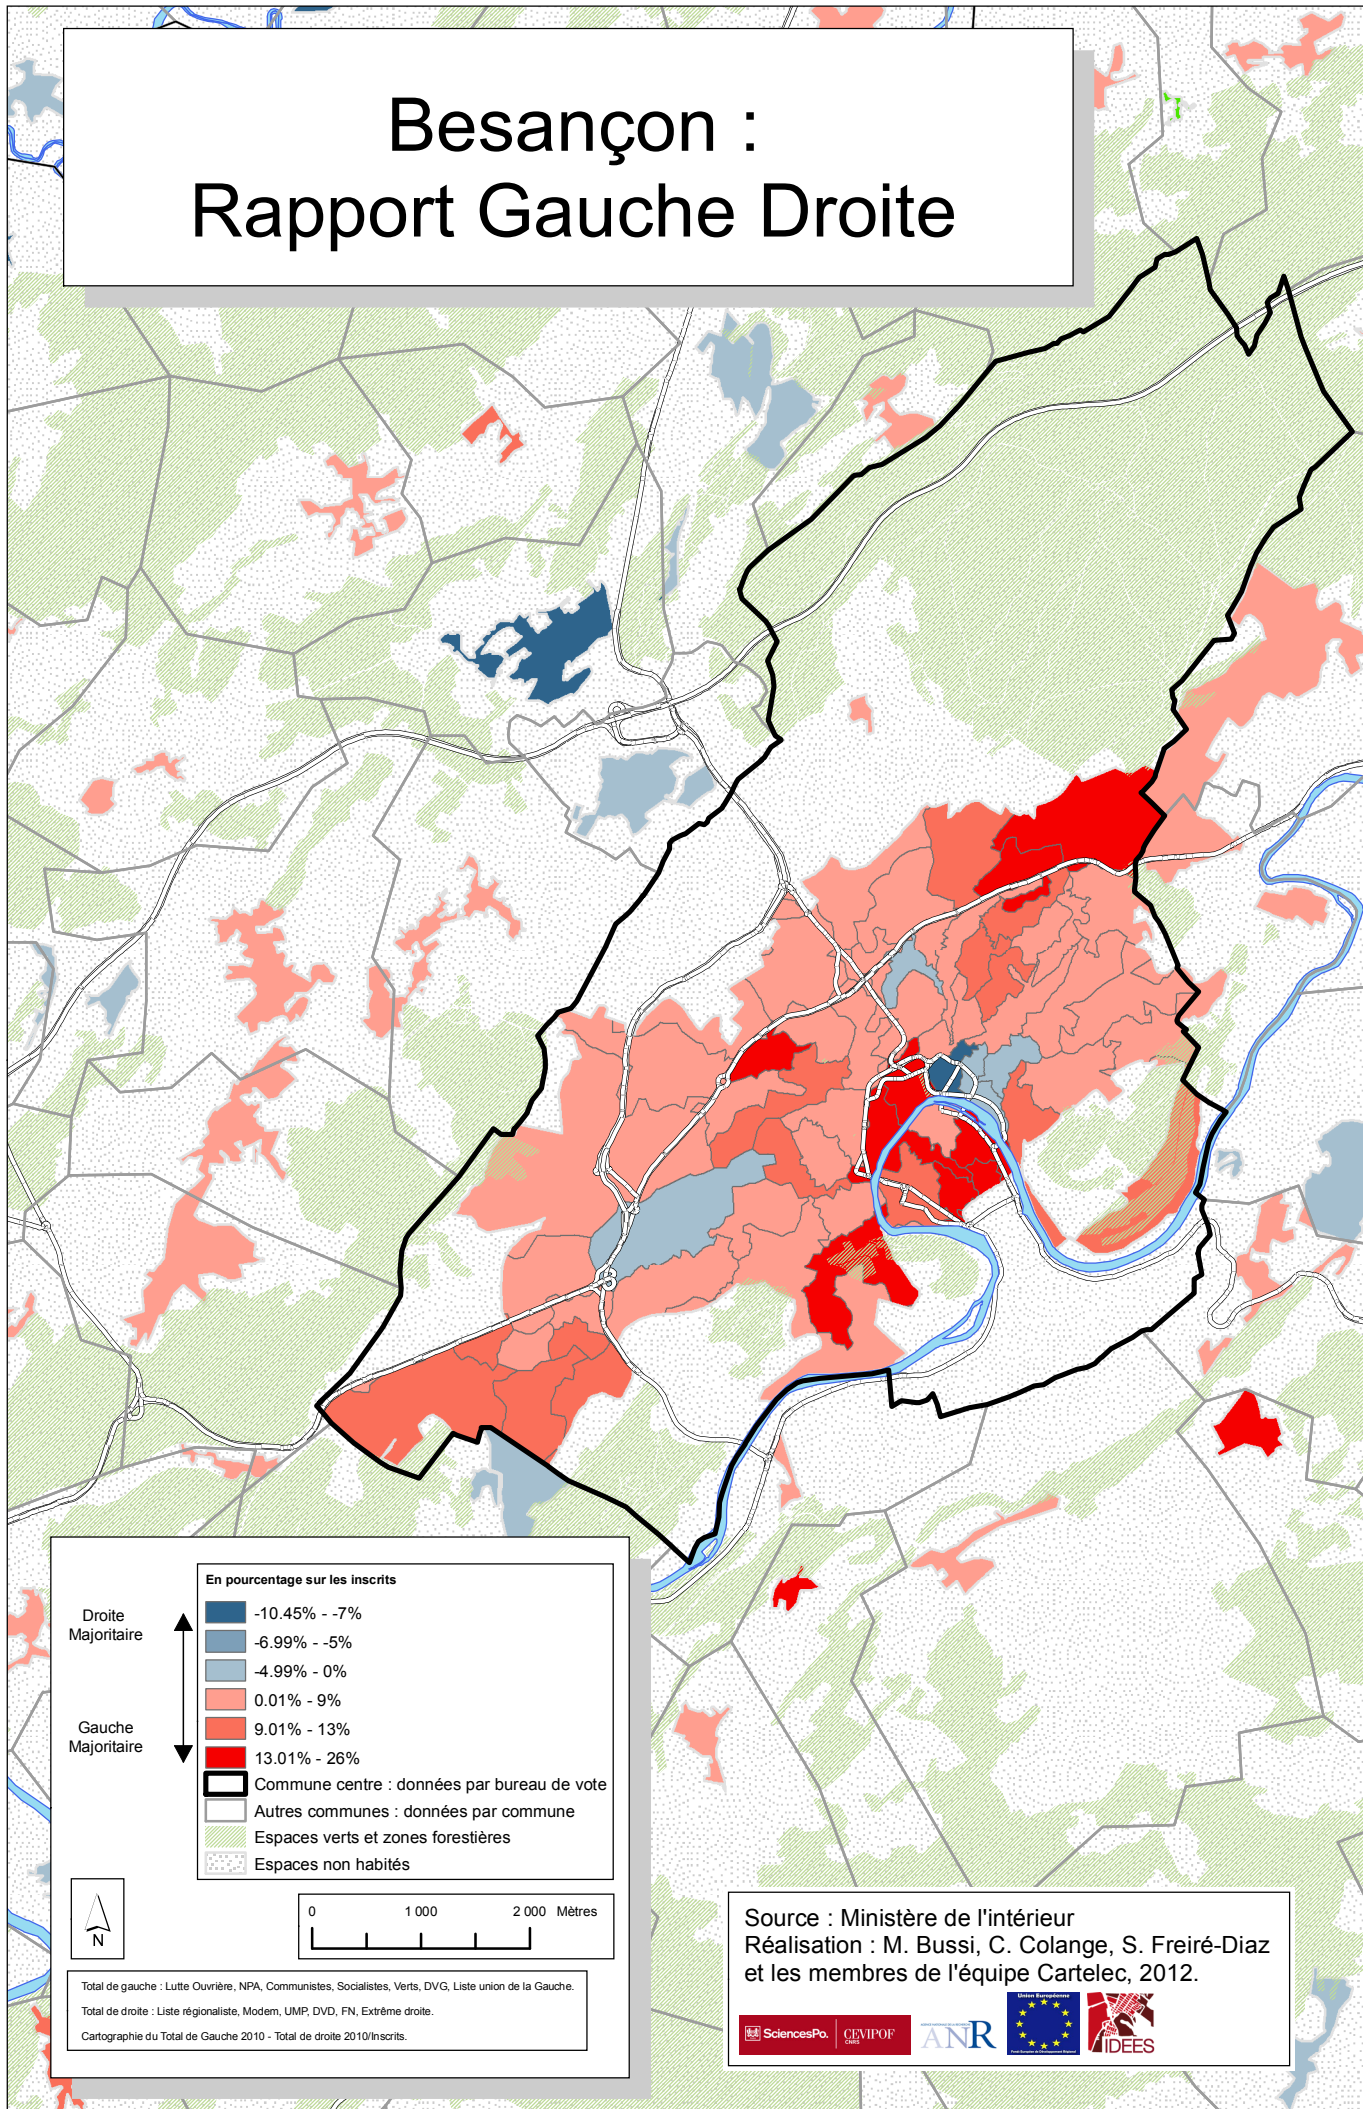

# Besançon : Rapport Gauche Droite

Election régionale 2010, premier tour

Source : Ministère de l'intérieur  
 Réalisation : M. Bussi, C. Colange, S. Freiré-Diaz  
 et les membres de l'équipe Cartelec, 2012.