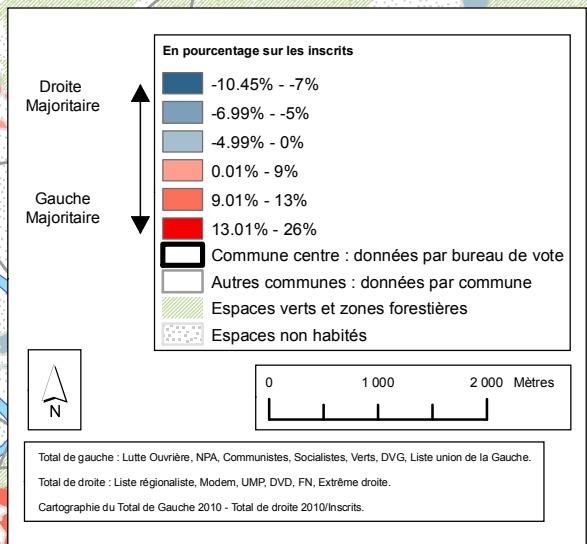

# Besançon : Rapport Gauche Droite

Election régionale 2010, premier tour

Source : Ministère de l'intérieur  
 Réalisation : M. Bussi, C. Colange, S. Freiré-Diaz  
 et les membres de l'équipe Cartelec, 2012.