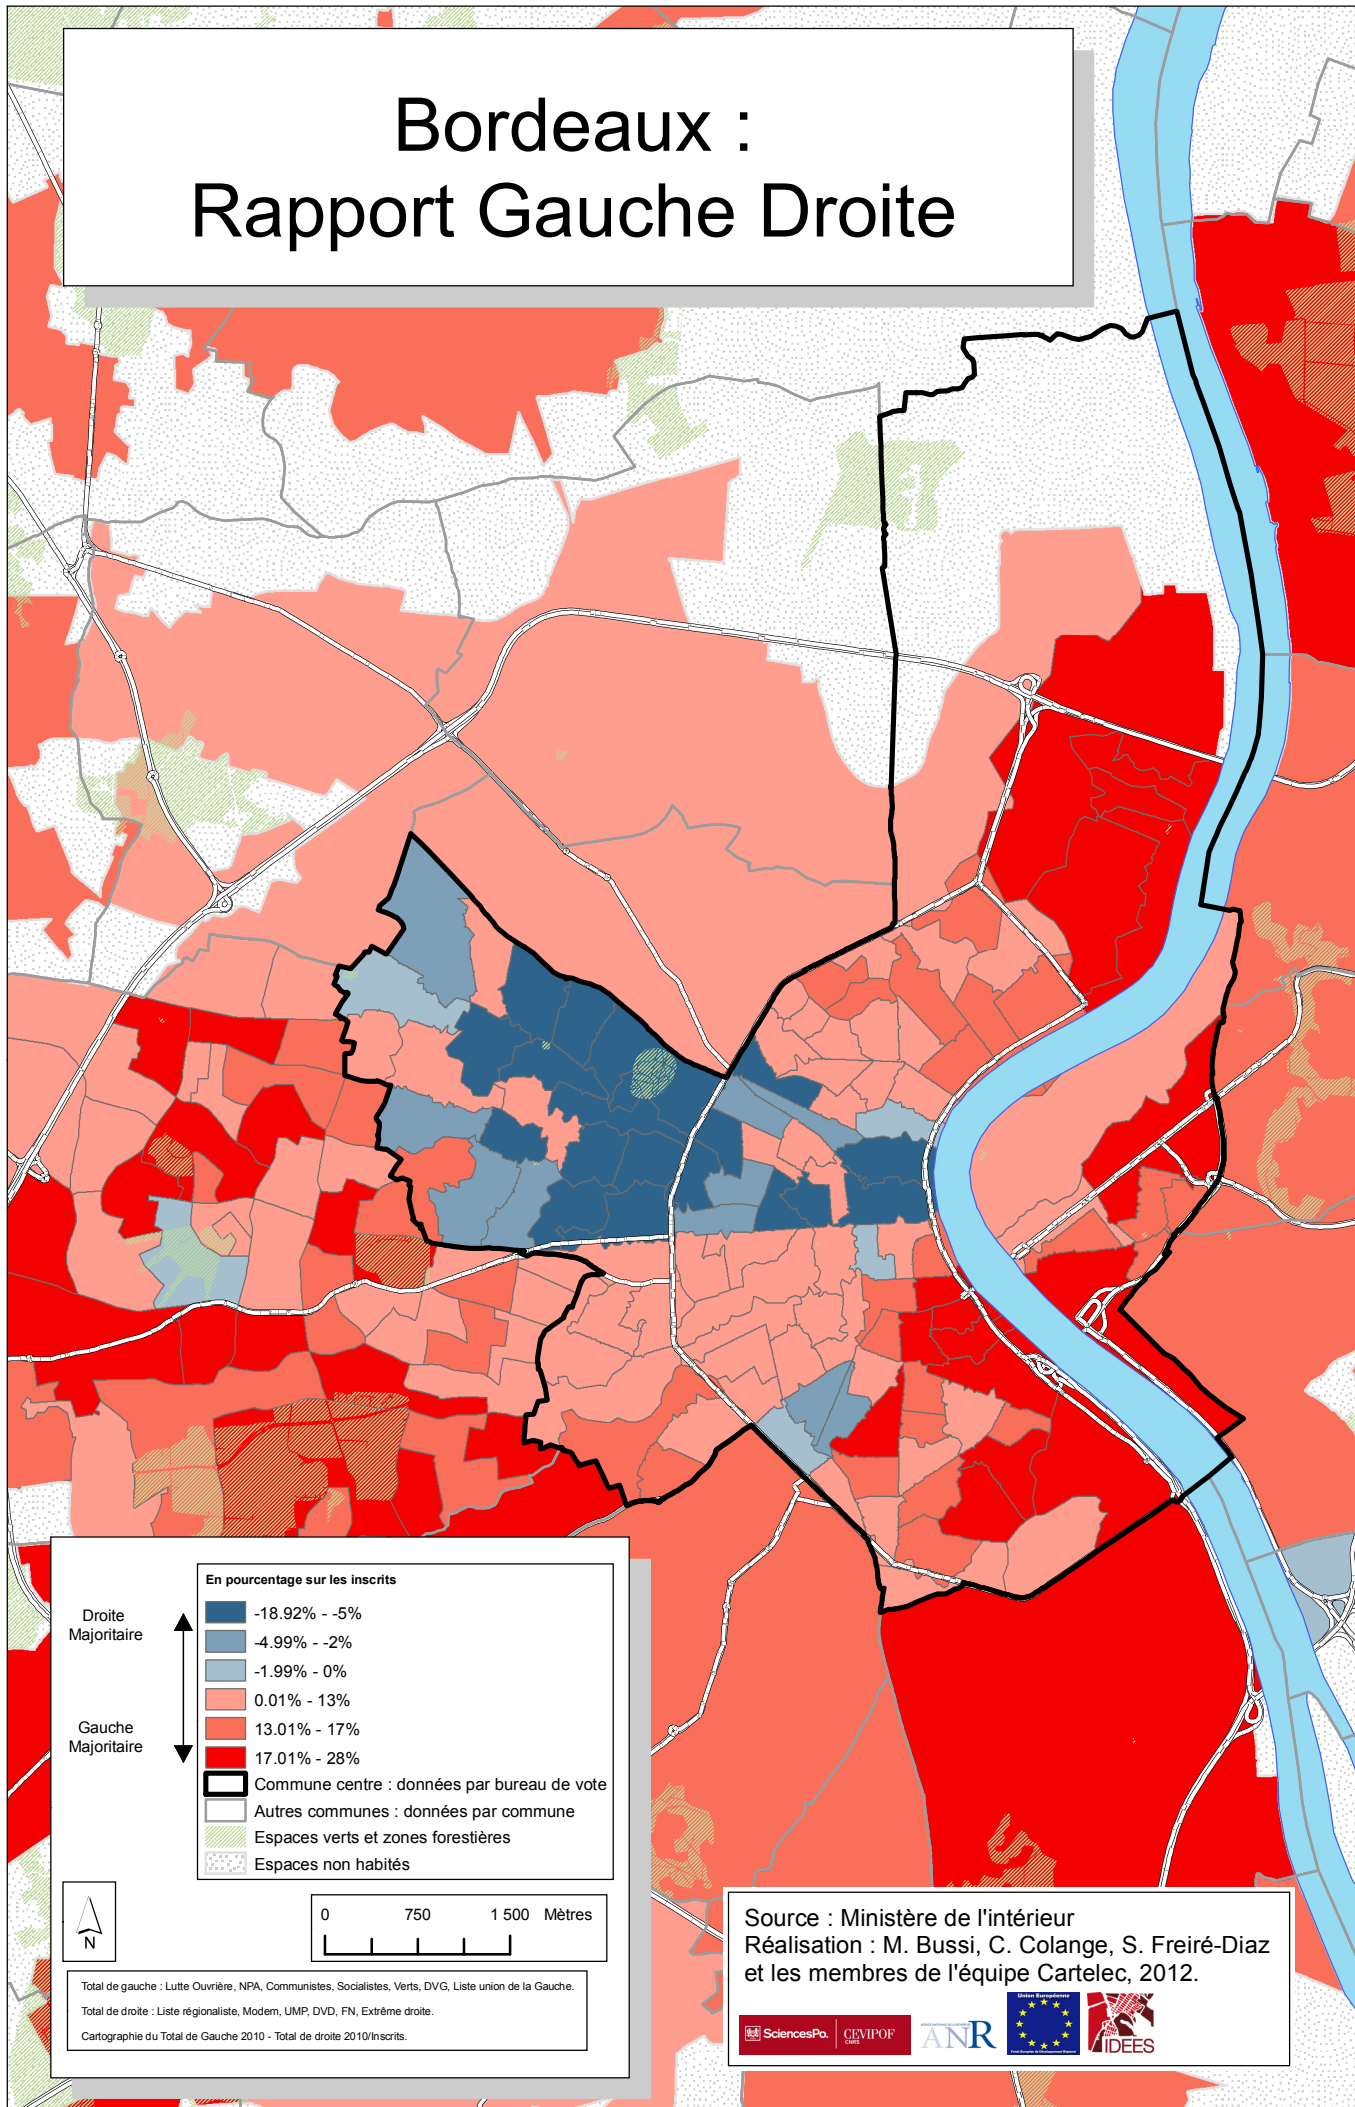

Bordeaux : Rapport Gauche Droite

Election régionale 2010, premier tour

En pourcentage sur les inscrits

↑	Droite Majoritaire	-18.92% - -5%
		-4.99% - -2%
		-1.99% - 0%
		0.01% - 13%
		13.01% - 17%
↓	Gauche Majoritaire	17.01% - 28%
		Commune centre : données par bureau de vote
		Autres communes : données par commune
		Espaces verts et zones forestières
		Espaces non habités

Total de gauche : Lutte Ouvrière, NPA, Communistes, Socialistes, Verts, DVG, Liste union de la Gauche.
 Total de droite : Liste régionaliste, Modem, UMP, DVD, FN, Extrême droite.
 Cartographie du Total de Gauche 2010 - Total de droite 2010/Inscrits.