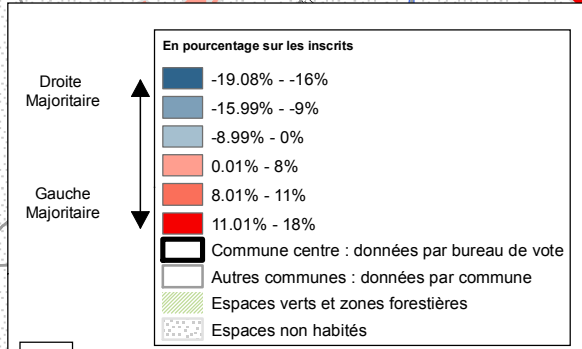

Caen : Rapport Gauche Droite

Total de gauche : Lutte Ouvrière, NPA, Communistes, Socialistes, Verts, DVG, Liste union de la Gauche.
 Total de droite : Liste régionaliste, Modem, UMP, DVD, FN, Extrême droite.
 Cartographie du Total de Gauche 2010 - Total de droite 2010/Inscrits.