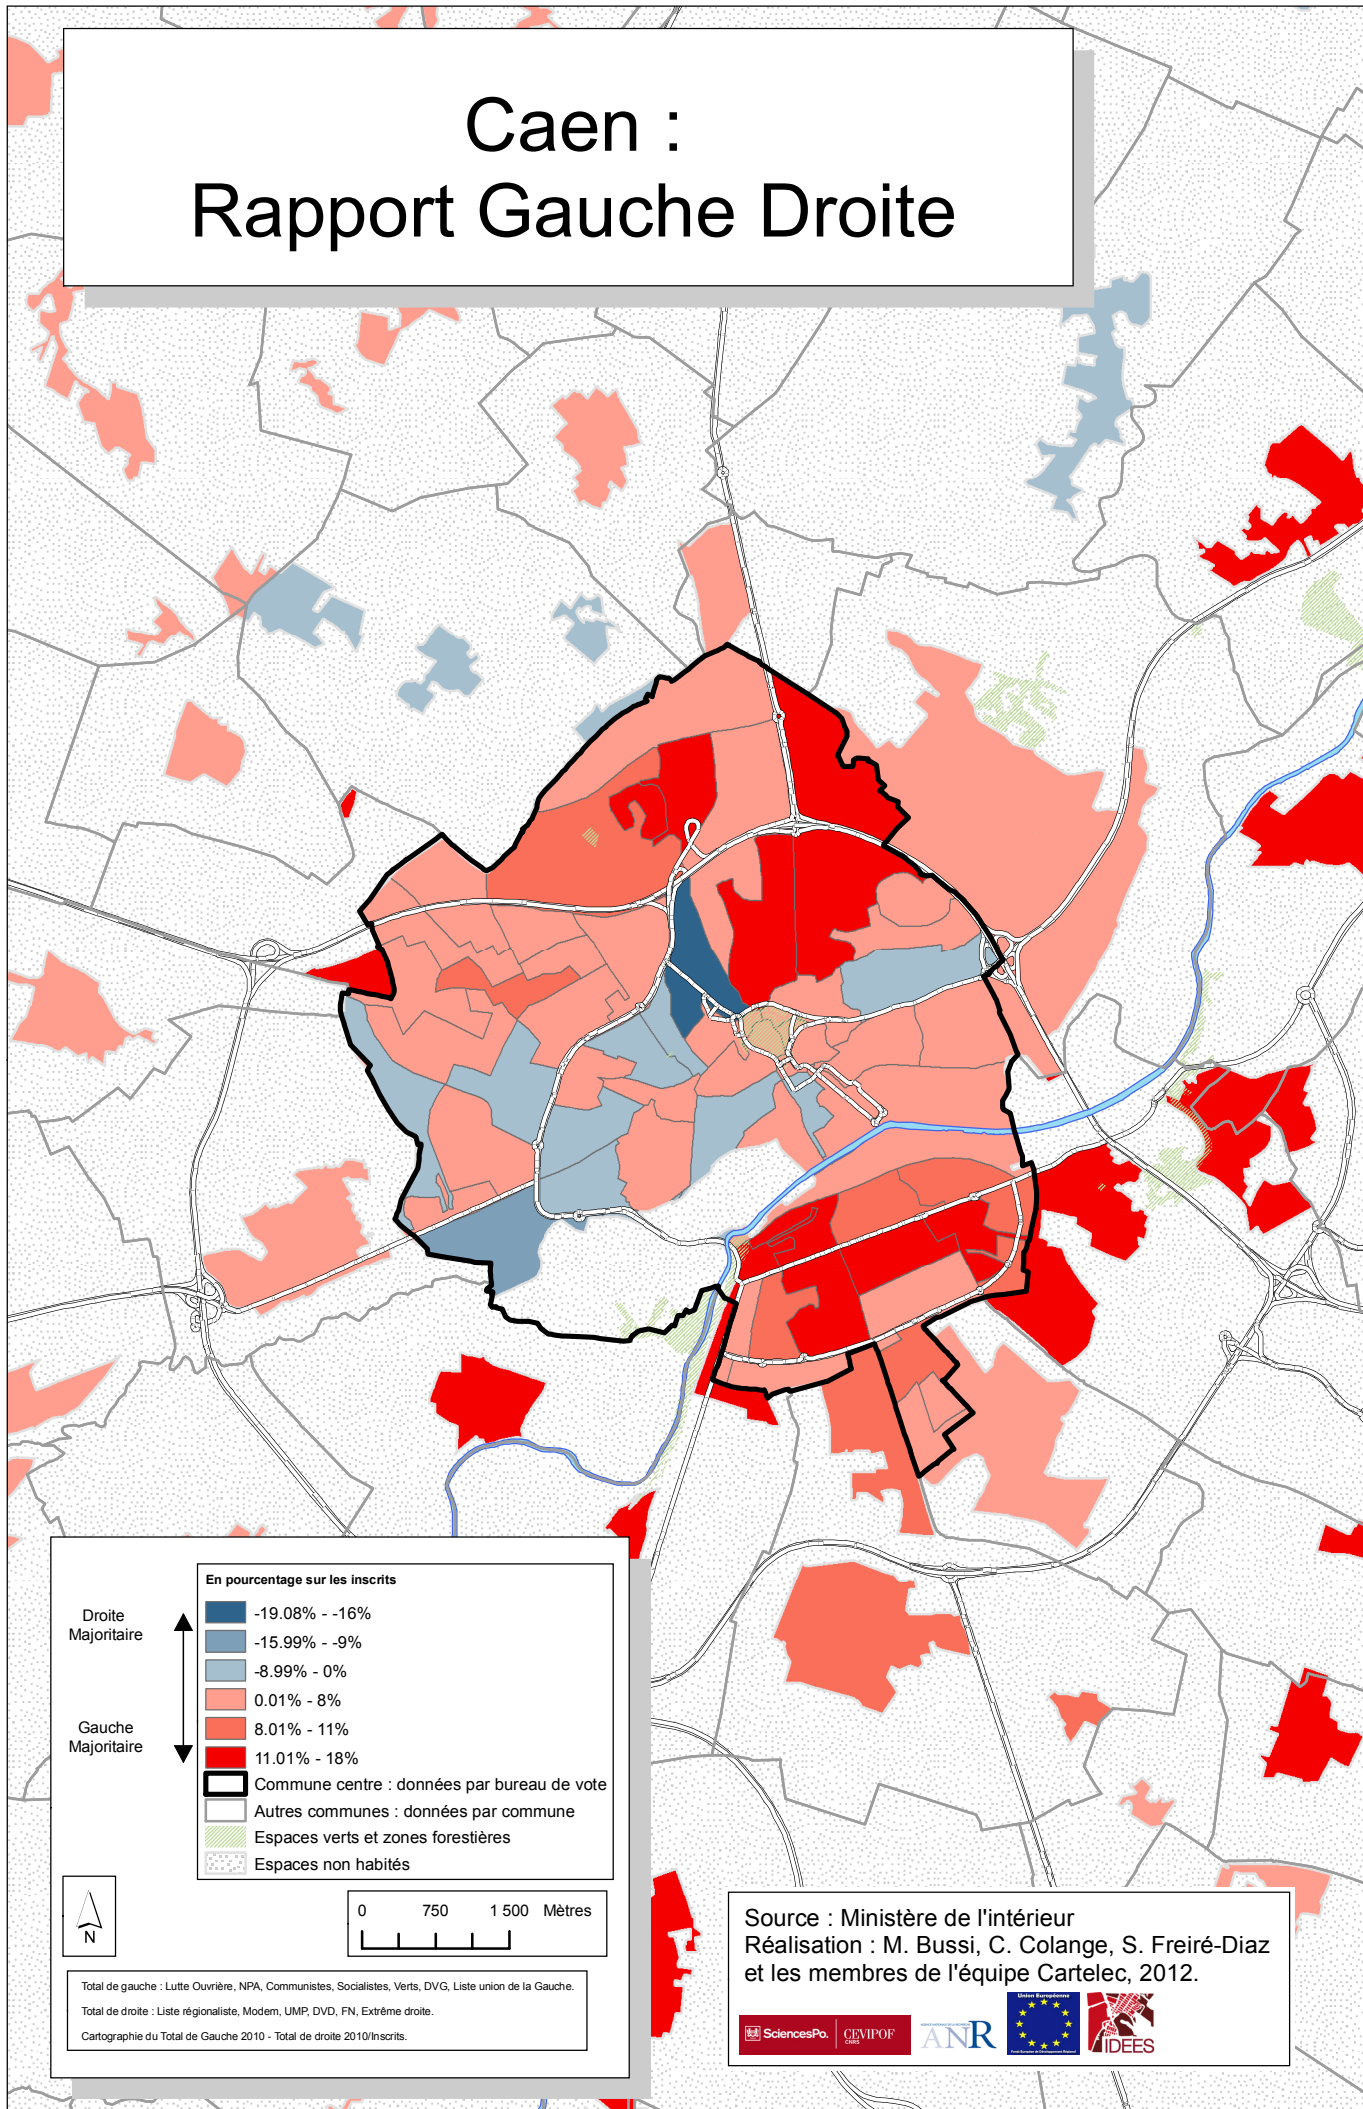

Caen : Rapport Gauche Droite

Total de gauche : Lutte Ouvrière, NPA, Communistes, Socialistes, Verts, DVG, Liste union de la Gauche.
 Total de droite : Liste régionaliste, Modem, UMP, DVD, FN, Extrême droite.
 Cartographie du Total de Gauche 2010 - Total de droite 2010/Inscrits.