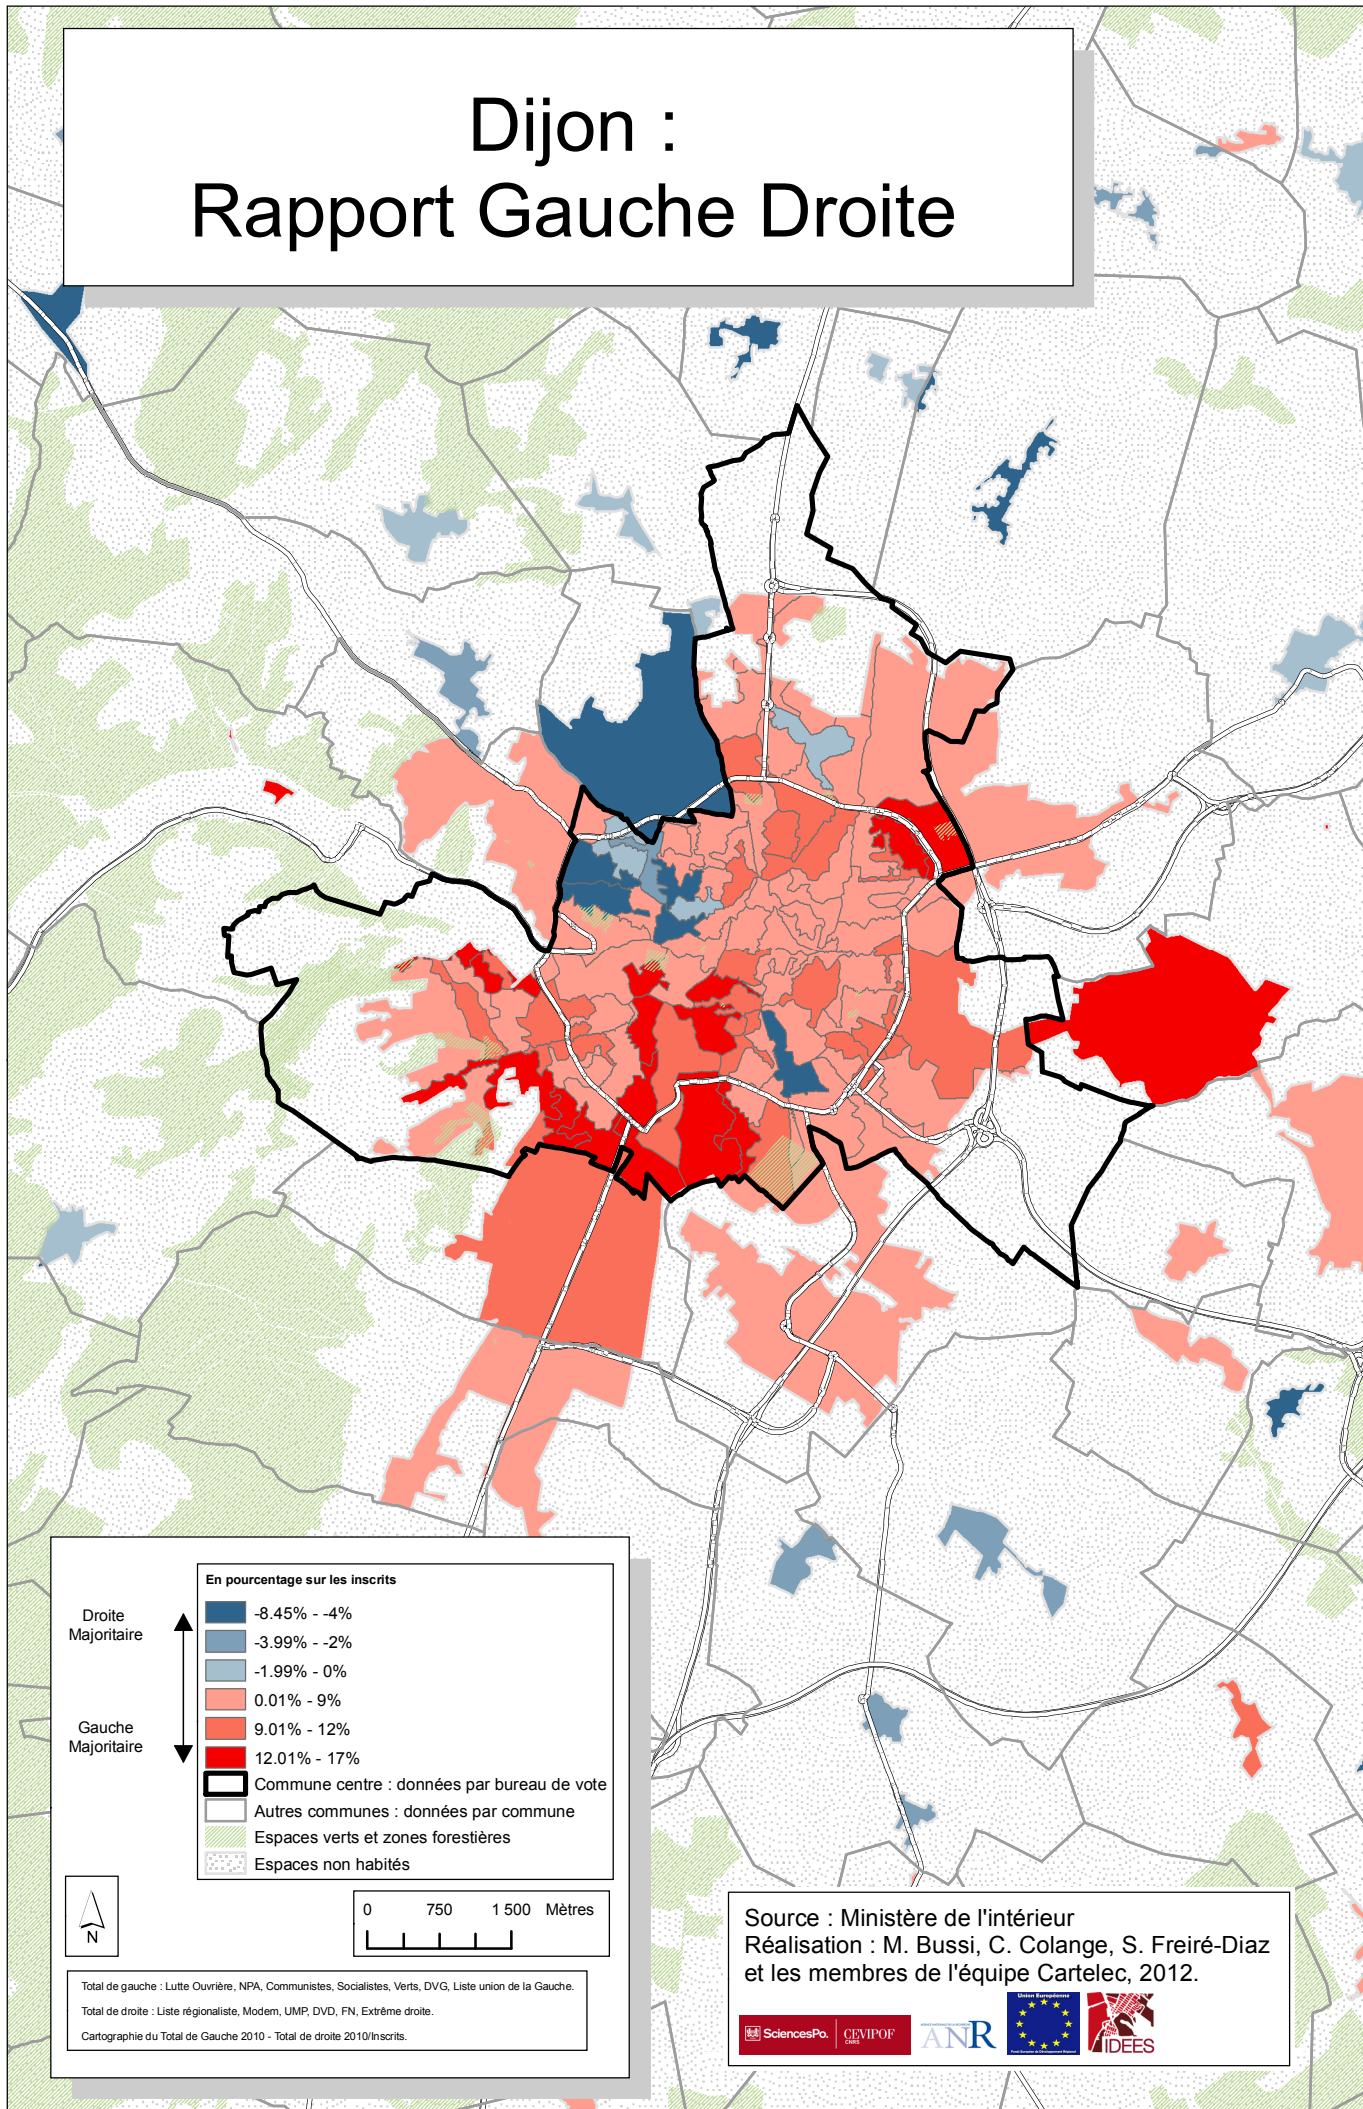

Dijon : Rapport Gauche Droite

Total de gauche : Lutte Ouvrière, NPA, Communistes, Socialistes, Verts, DVG, Liste union de la Gauche.

Total de droite : Liste régionaliste, Modem, UMP, DVD, FN, Extrême droite.

Source : Ministère de l'intérieur
Réalisation : M. Bussi, C. Colange, S. Freiré-Diaz
et les membres de l'équipe Cartelec, 2012.