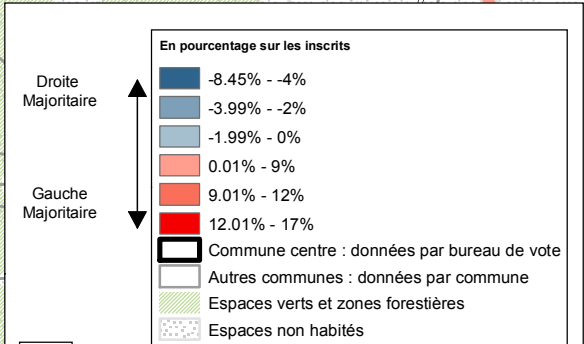

Dijon : Rapport Gauche Droite

Total de gauche : Lutte Ouvrière, NPA, Communistes, Socialistes, Verts, DVG, Liste union de la Gauche.

Total de droite : Liste régionaliste, Modem, UMP, DVD, FN, Extrême droite.

Source : Ministère de l'intérieur
Réalisation : M. Bussi, C. Colange, S. Freiré-Diaz
et les membres de l'équipe Cartelec, 2012.