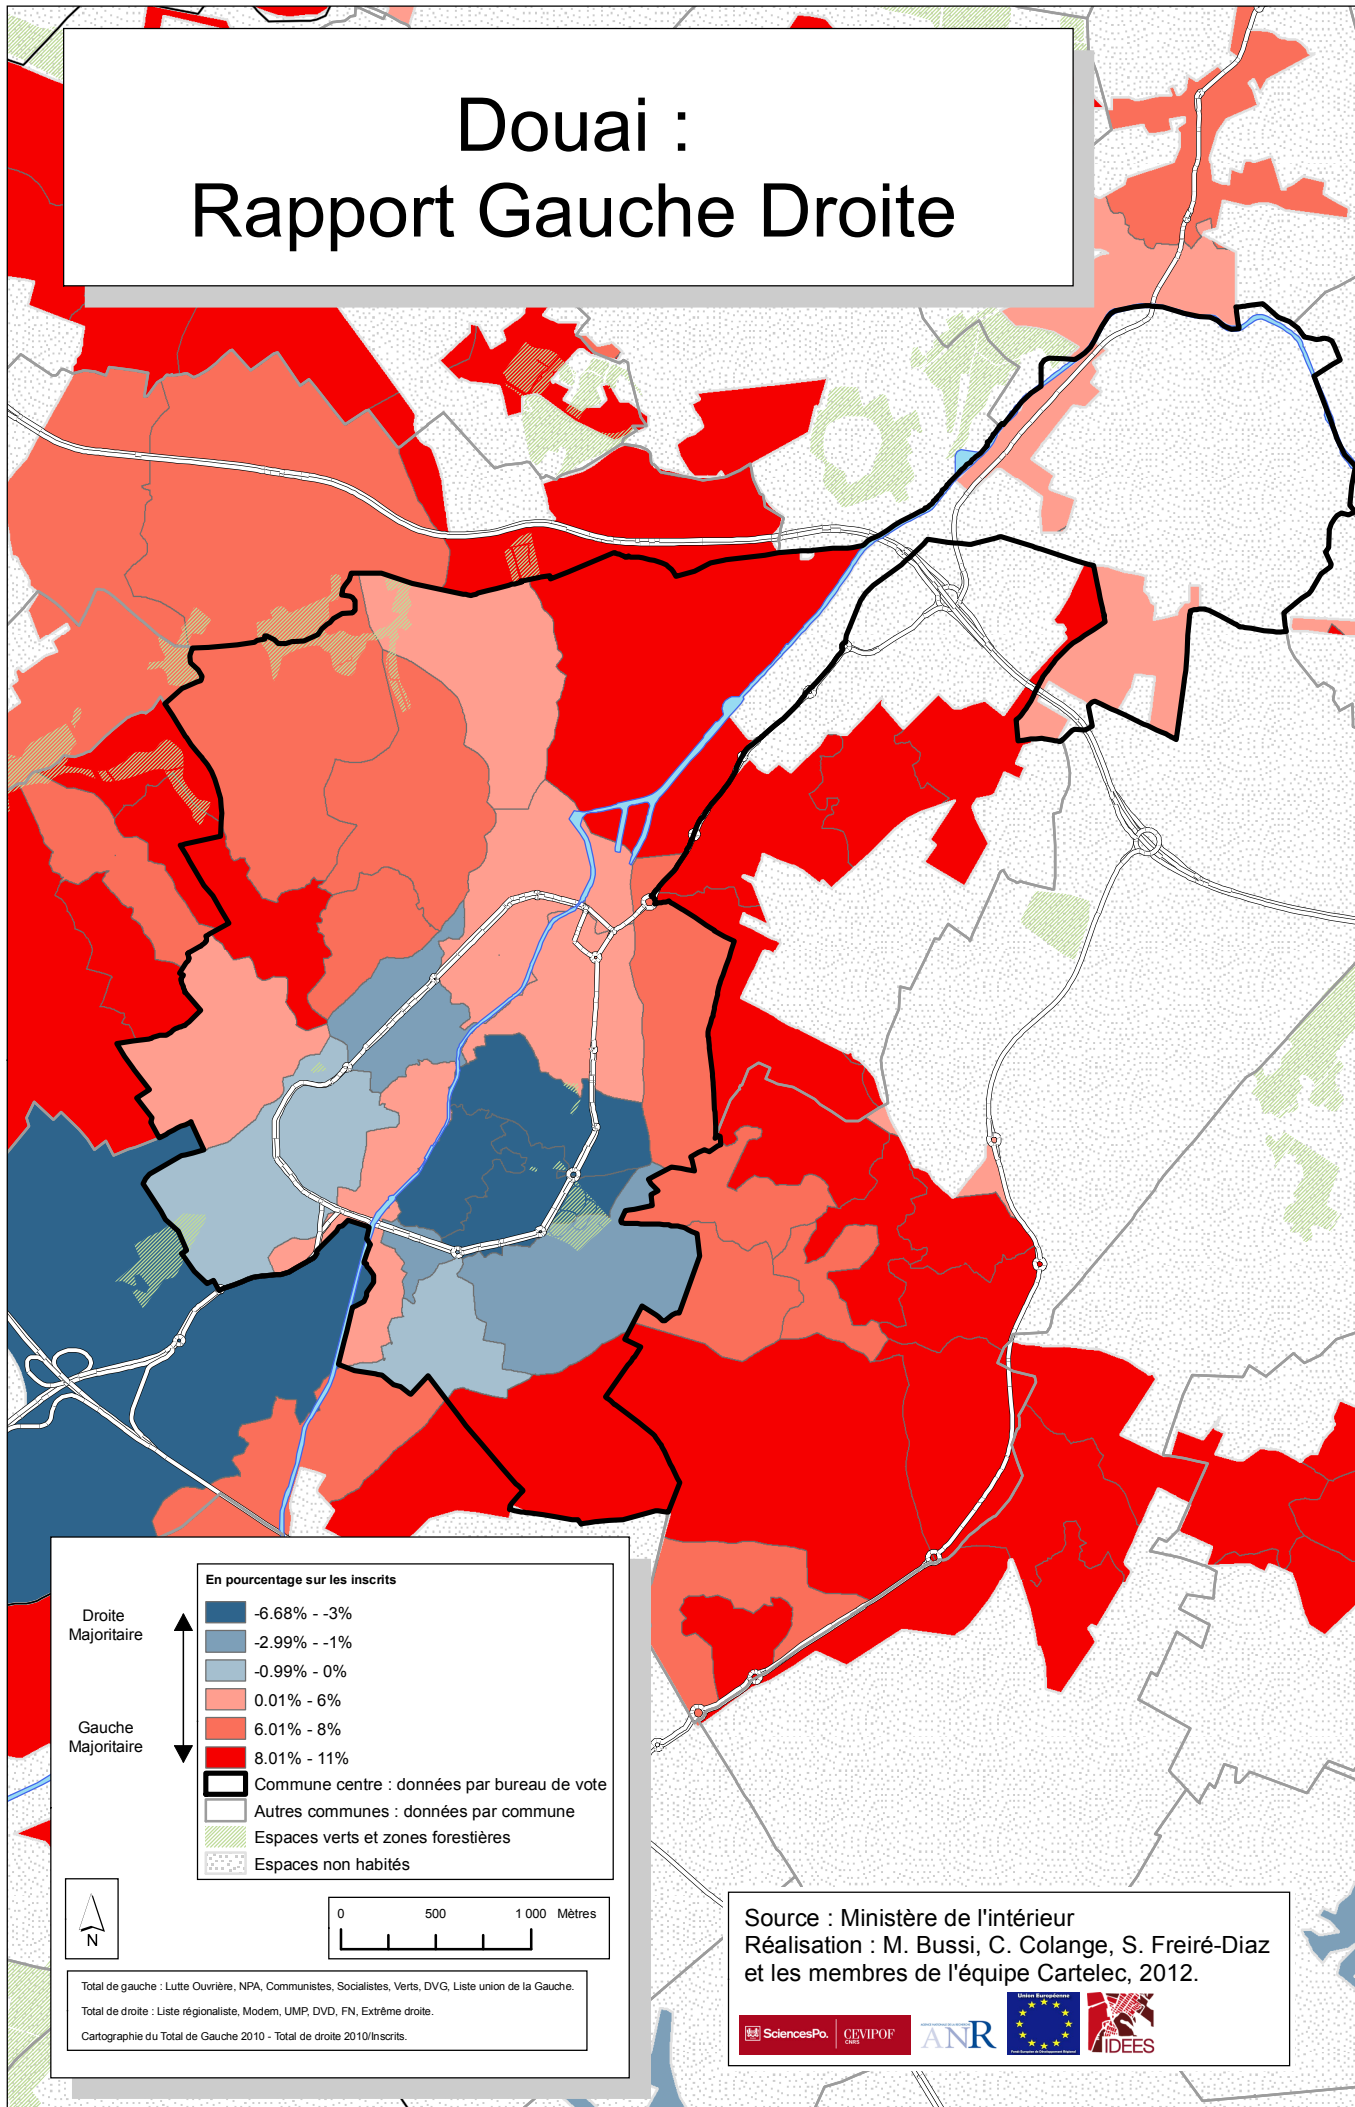

Douai : Rapport Gauche Droite

Election régionale 2010, premier tour

Source : Ministère de l'intérieur
Réalisation : M. Bussi, C. Colange, S. Freiré-Diaz
et les membres de l'équipe Cartelec, 2012.