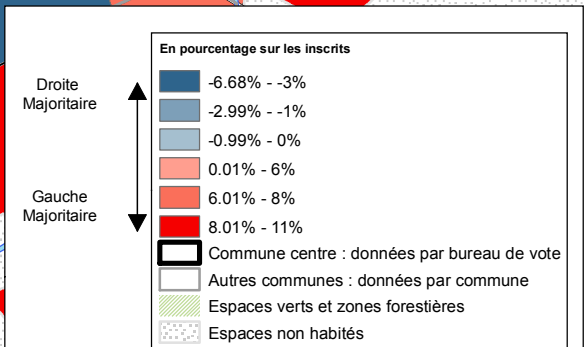

Douai : Rapport Gauche Droite

Election régionale 2010, premier tour

Source : Ministère de l'intérieur
Réalisation : M. Bussi, C. Colange, S. Freiré-Diaz
et les membres de l'équipe Cartelec, 2012.