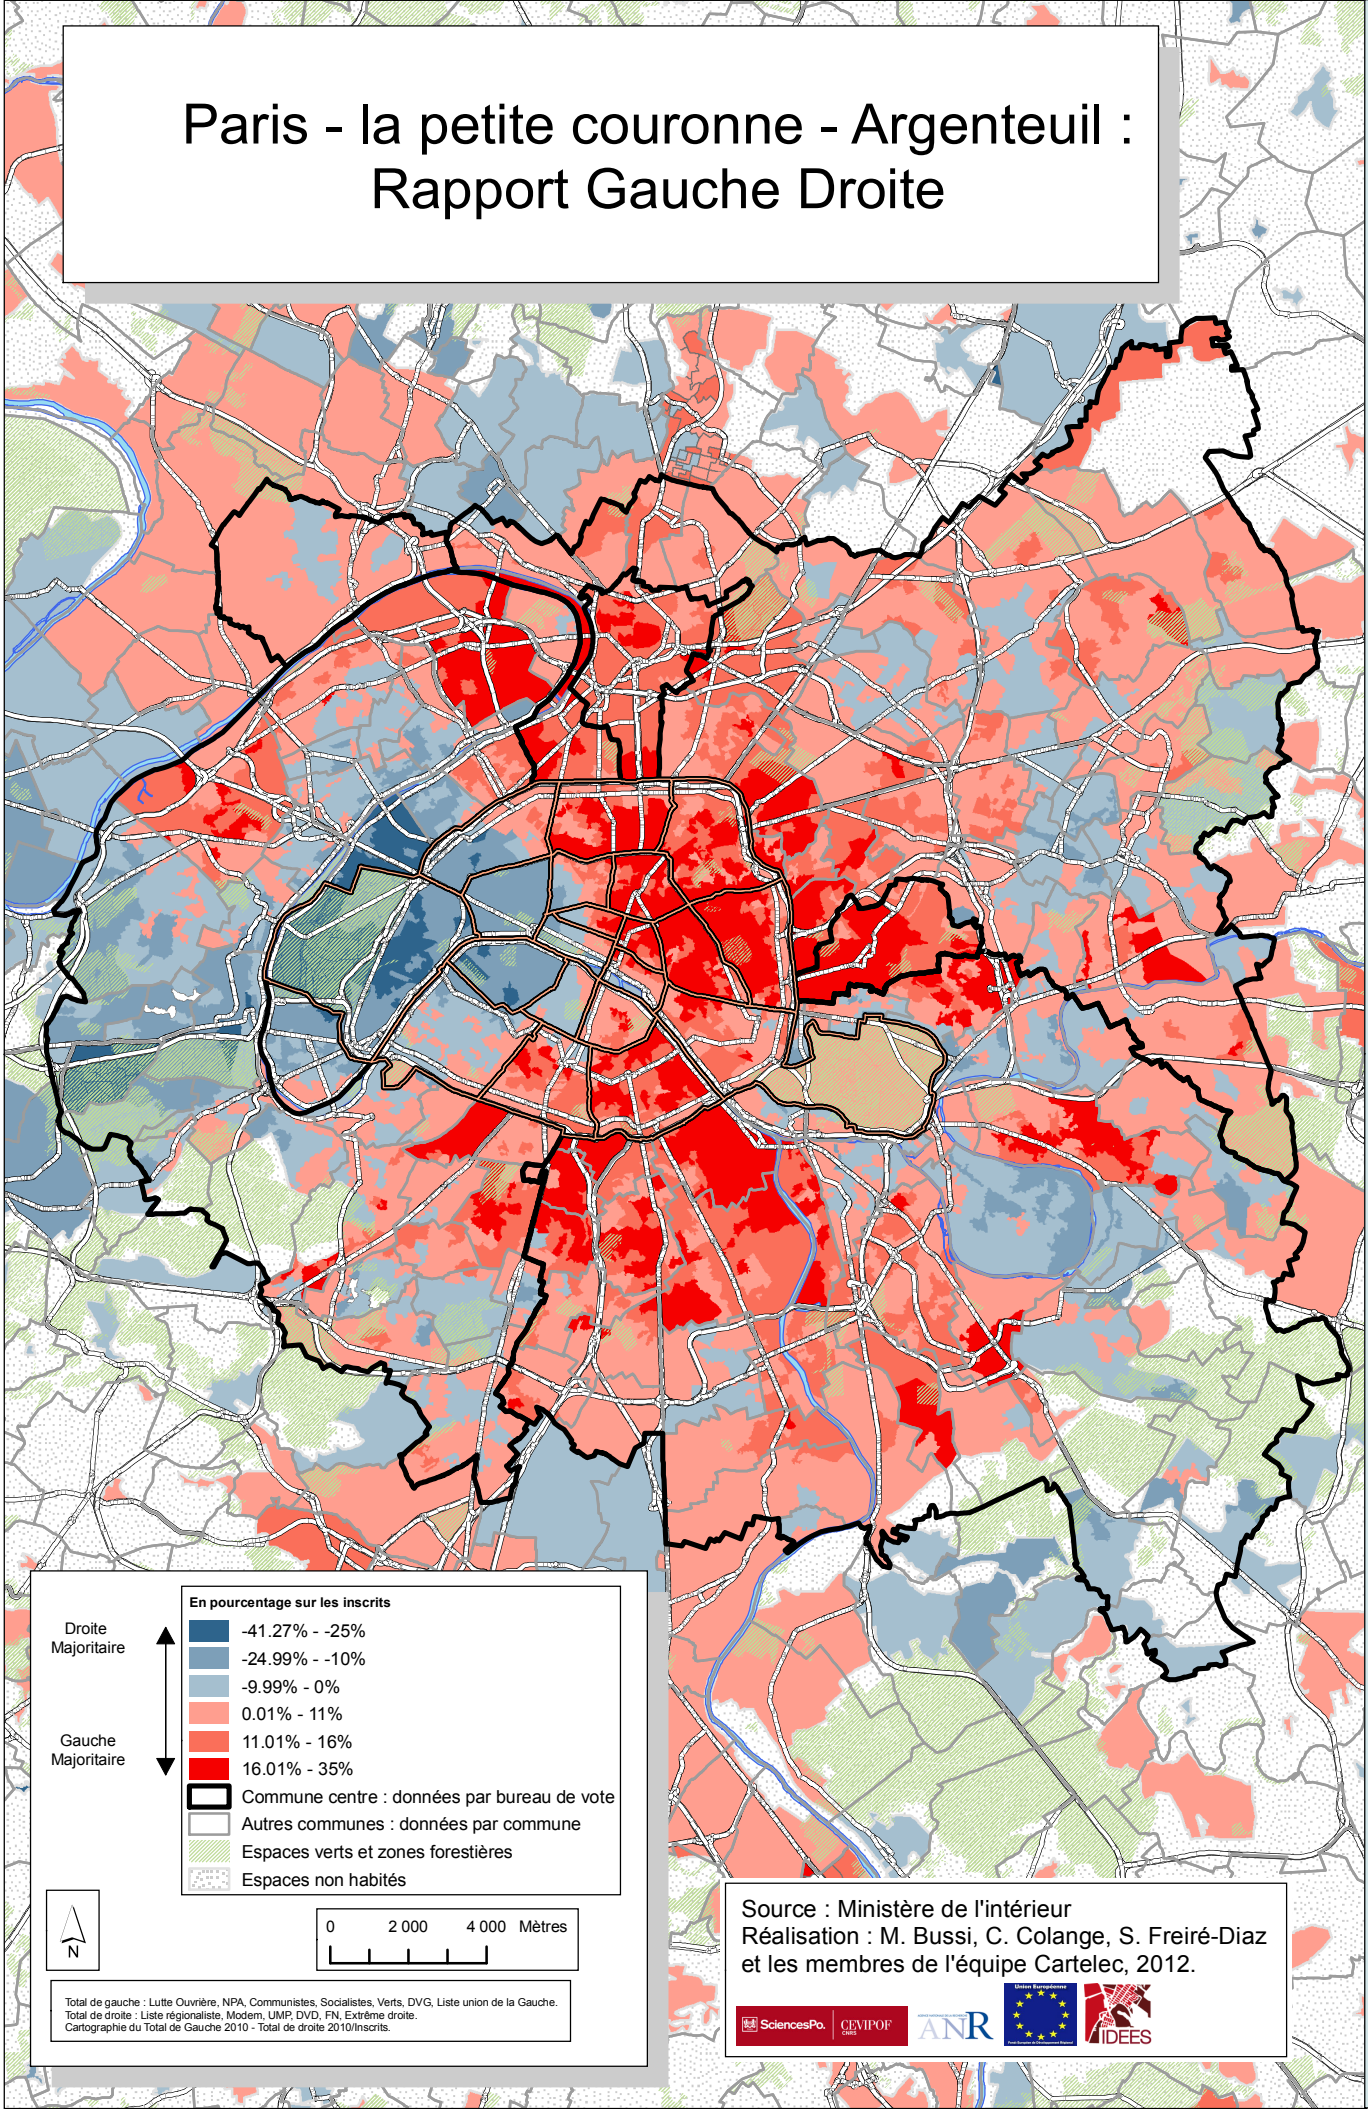

Paris - la petite couronne - Argenteuil : Rapport Gauche Droite

En pourcentage sur les inscrits

Droite Majoritaire	▲	Dark Blue	-41.27% - -25%
		Medium Blue	-24.99% - -10%
		Light Blue	-9.99% - 0%
Gauche Majoritaire		Light Red	0.01% - 11%
		Red	11.01% - 16%
	▼	Dark Red	16.01% - 35%

- ▭ Commune centre : données par bureau de vote
- ▭ Autres communes : données par commune
- ▭ Espaces verts et zones forestières
- ▭ Espaces non habités

0 2 000 4 000 Mètres

Total de gauche : Lutte Ouvrière, NPA, Communistes, Socialistes, Verts, DVG, Liste union de la Gauche.
Total de droite : Liste régionaliste, Modem, UMP, DVD, FN, Extrême droite.
Cartographie du Total de Gauche 2010 - Total de droite 2010/Inscrits.