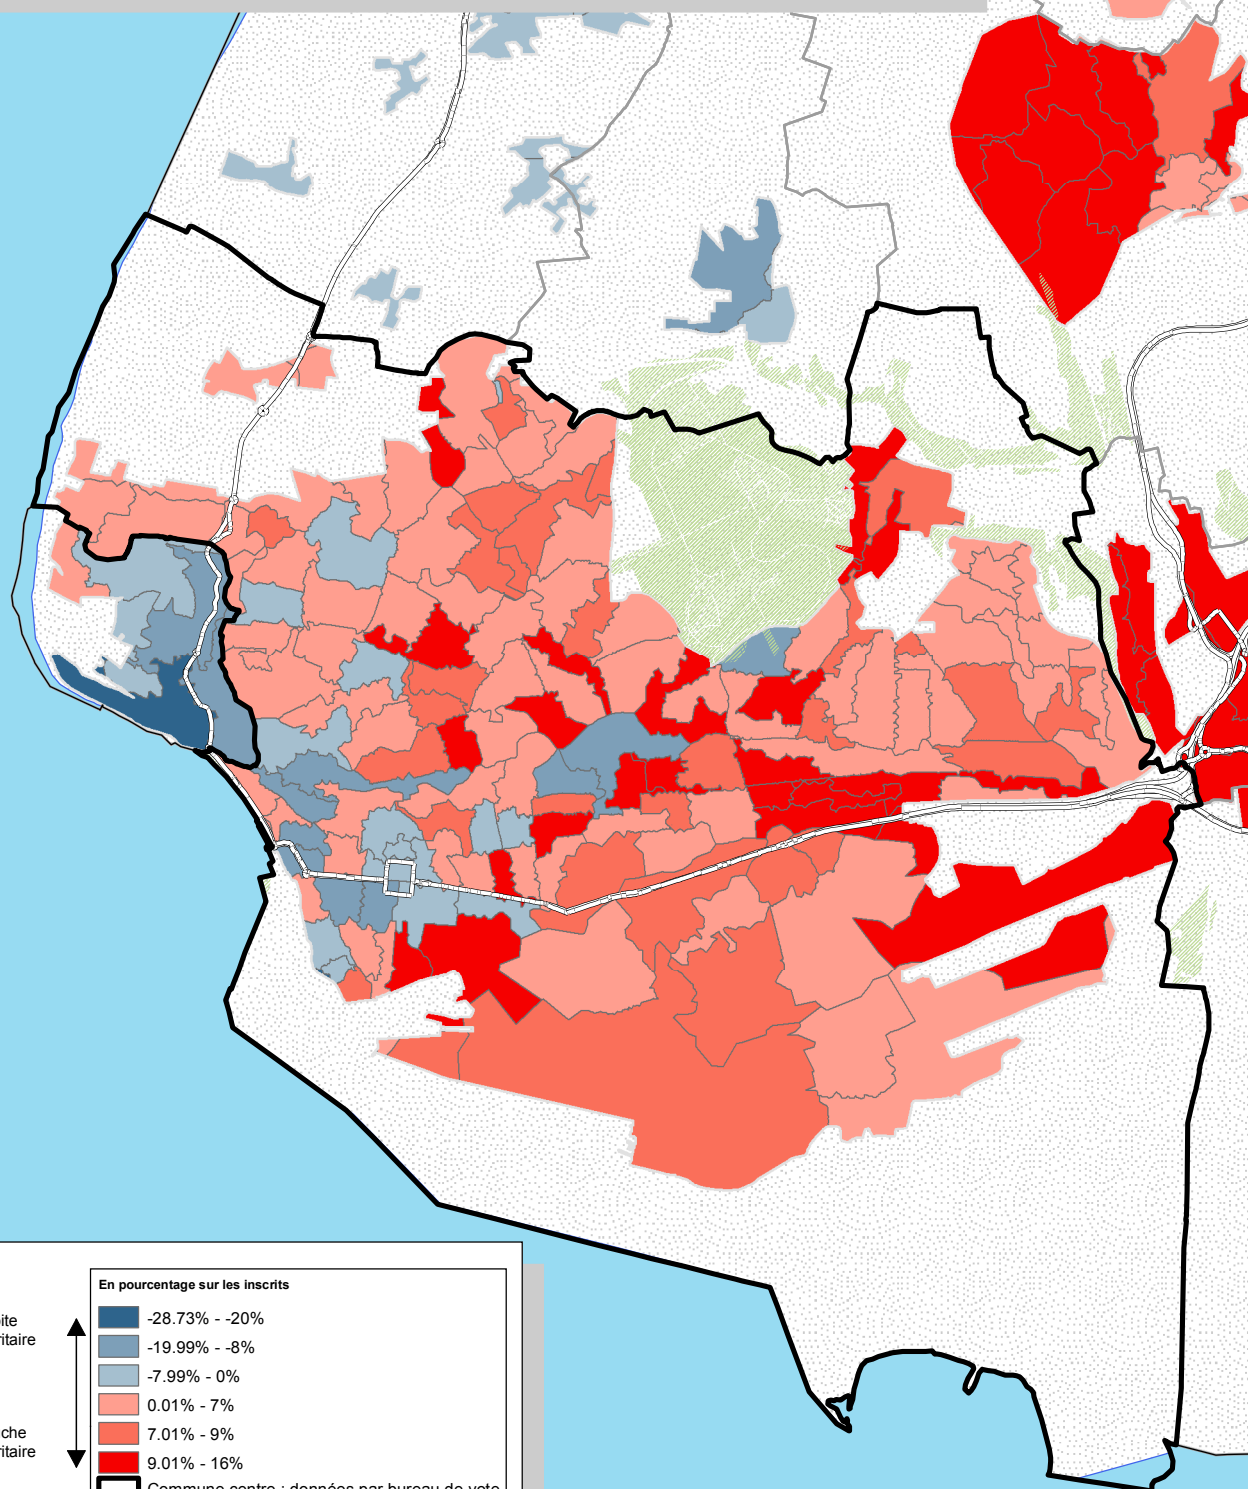

Le Havre : Rapport Gauche Droite

Election régionale 2010, premier tour

En pourcentage sur les inscrits

Droite Majoritaire	■ -28.73% - -20%
	■ -19.99% - -8%
	■ -7.99% - 0%
Gauche Majoritaire	■ 0.01% - 7%
	■ 7.01% - 9%
	■ 9.01% - 16%

□ Commune centre : données par bureau de vote
 □ Autres communes : données par commune
 ■ Espaces verts et zones forestières
 □ Espaces non habités

0 1000 2000 Mètres

Total de gauche : Lutte Ouvrière, NPA, Communistes, Socialistes, Verts, DVG, Liste union de la Gauche.
 Total de droite : Liste régionaliste, Modem, UMP, DVD, FN, Extrême droite.
 Cartographie du Total de Gauche 2010 - Total de droite 2010/Inscrits.