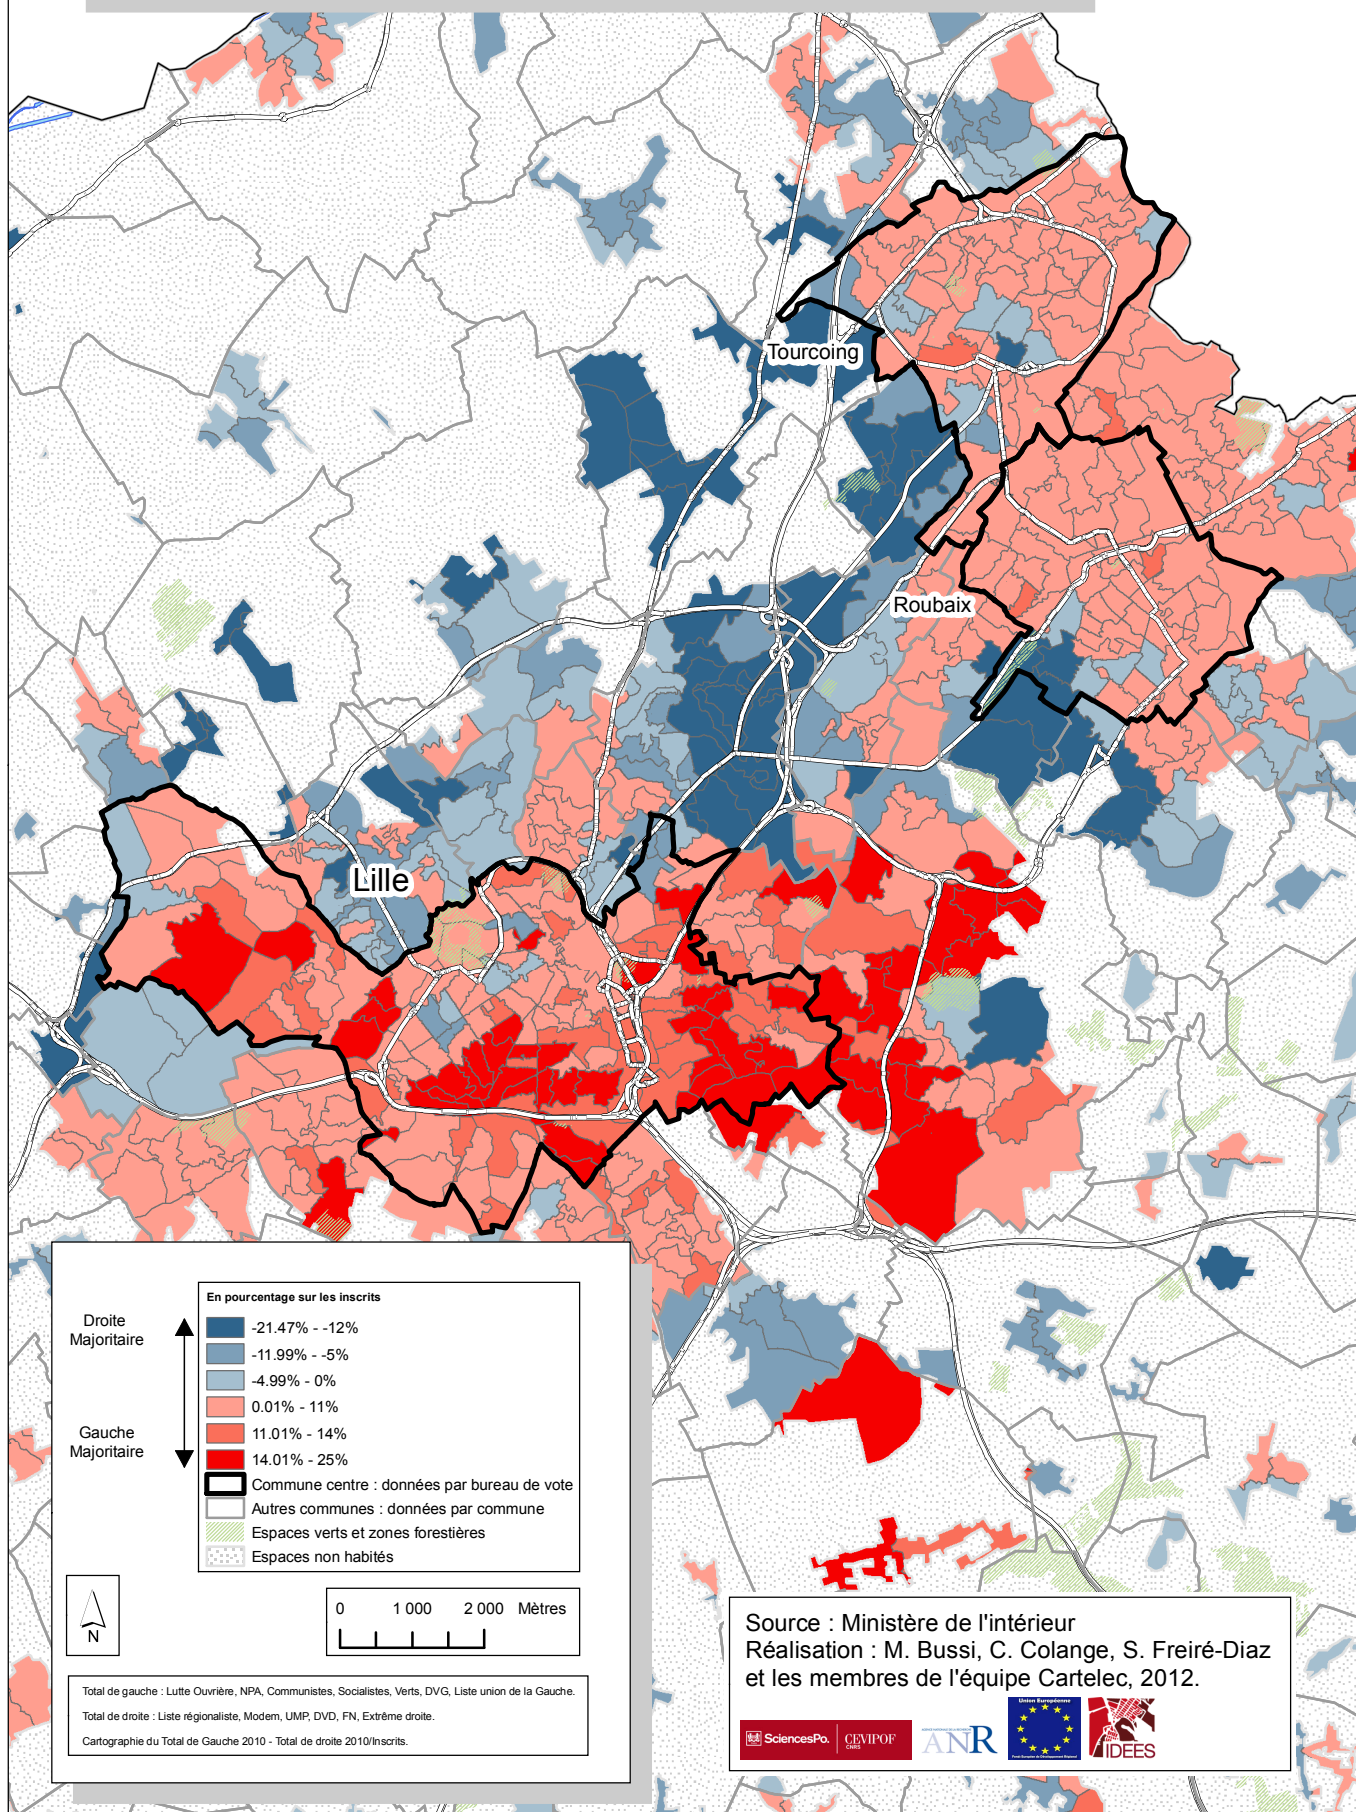

# Lille Roubaix Tourcoing : Rapport Gauche Droite

En pourcentage sur les inscrits	
Droite Majoritaire	-21.47% - -12%
	-11.99% - -5%
	-4.99% - 0%
Gauche Majoritaire	0.01% - 11%
	11.01% - 14%
	14.01% - 25%
[Black outline] Commune centre : données par bureau de vote [White outline] Autres communes : données par commune [Green hatched] Espaces verts et zones forestières [Grey dotted] Espaces non habités	

Total de gauche : Lutte Ouvrière, NPA, Communistes, Socialistes, Verts, DVG, Liste union de la Gauche.  
 Total de droite : Liste régionaliste, Modem, UMP, DVD, FN, Extrême droite.  
 Cartographie du Total de Gauche 2010 - Total de droite 2010/Inscrits.