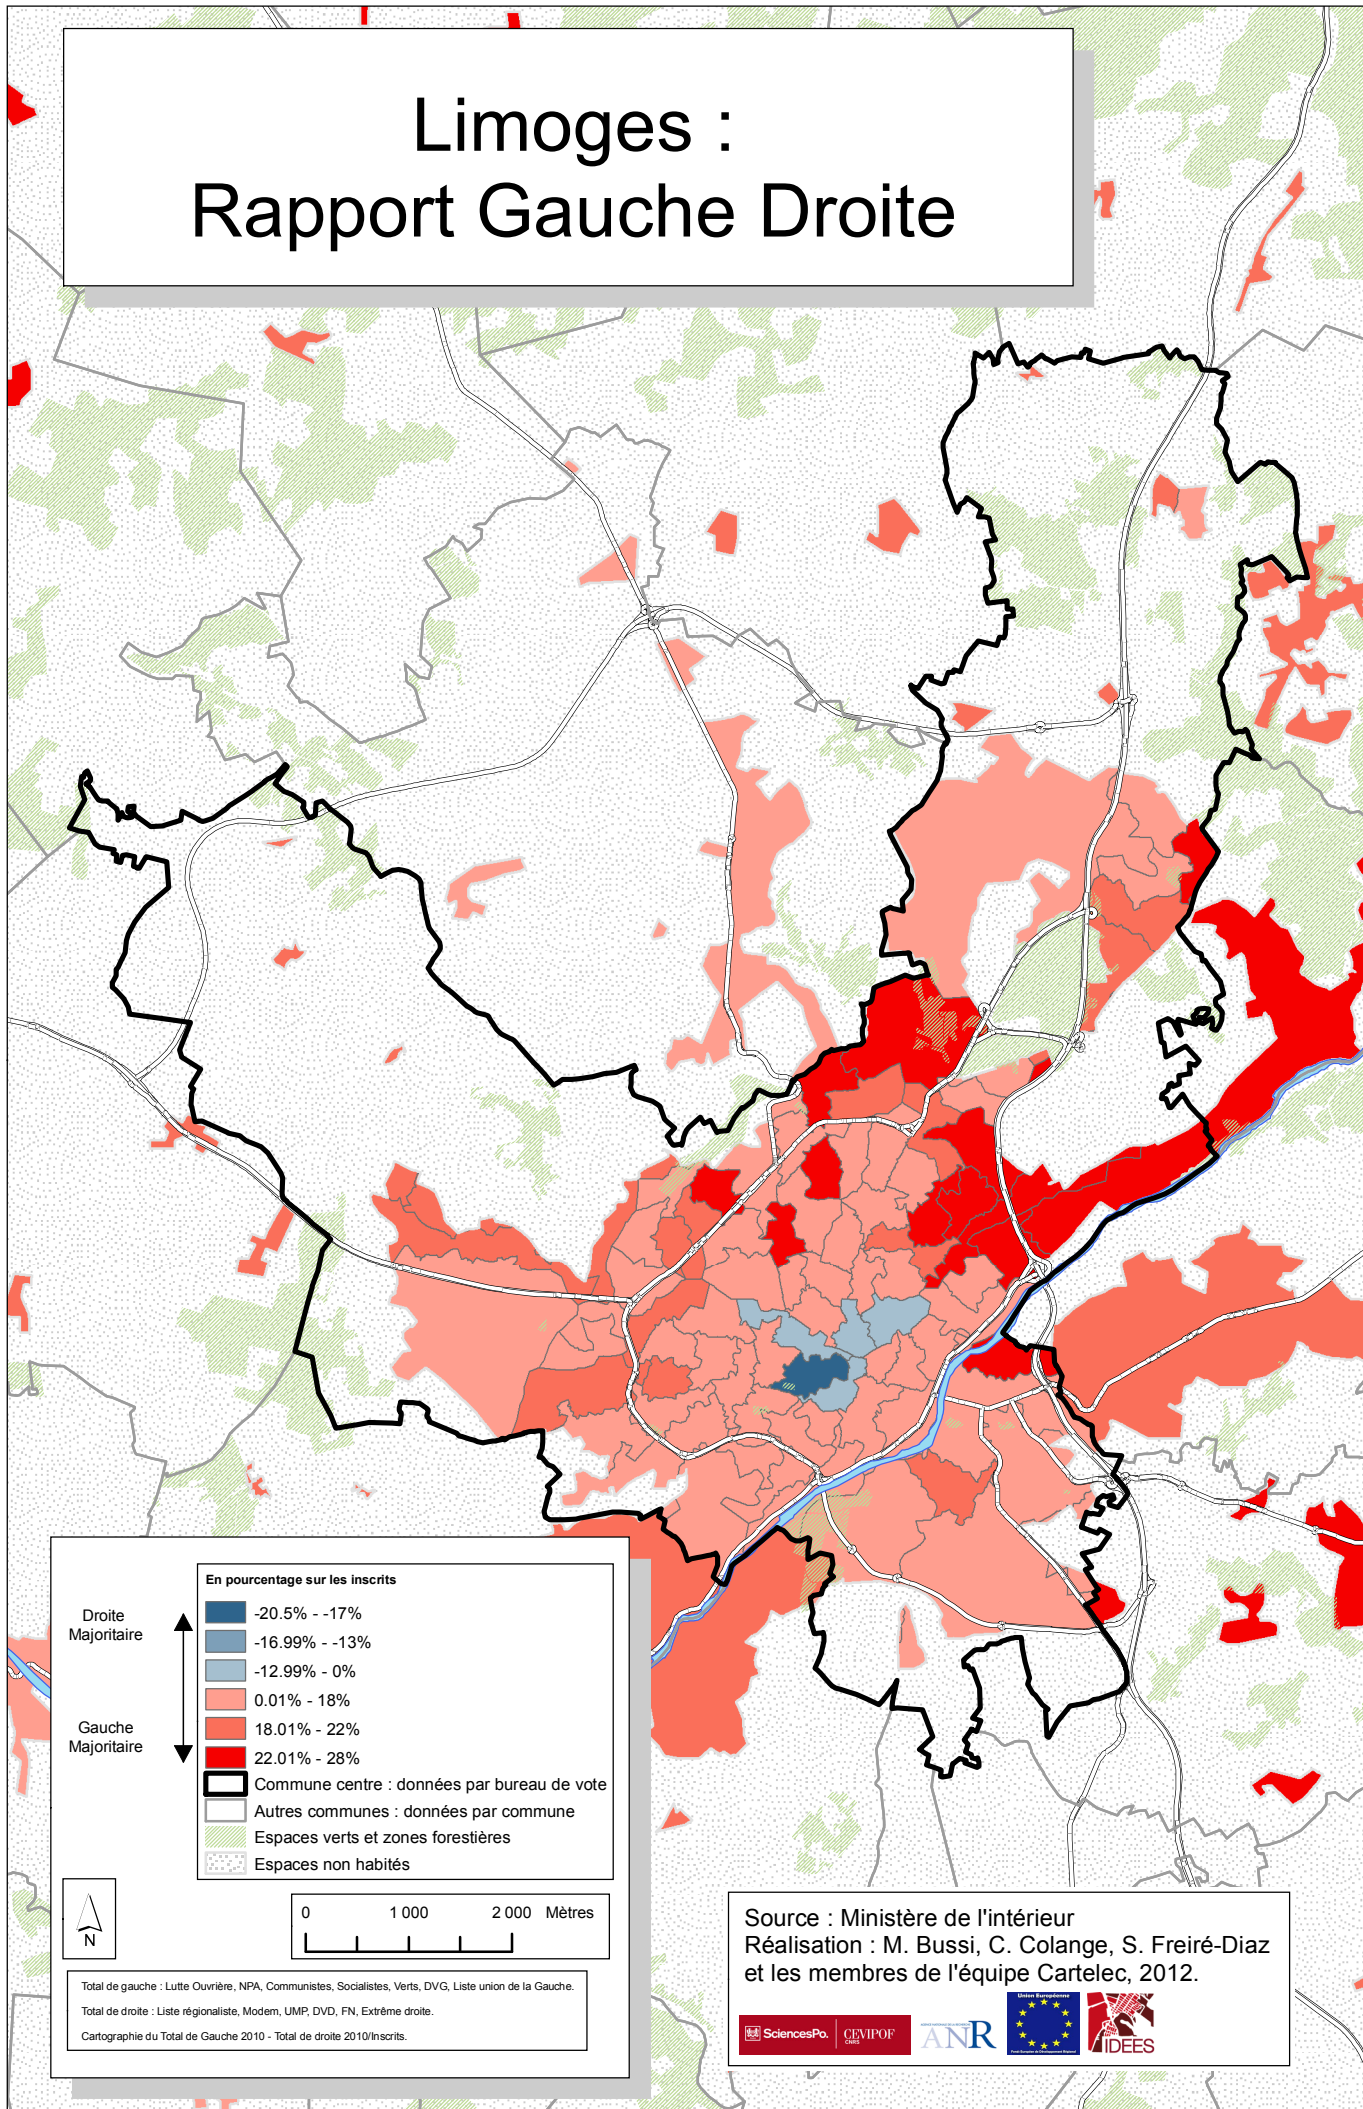

Limoges : Rapport Gauche Droite

En pourcentage sur les inscrits	
Droite Majoritaire	-20.5% - -17%
	-16.99% - -13%
	-12.99% - 0%
Gauche Majoritaire	0.01% - 18%
	18.01% - 22%
	22.01% - 28%
	Commune centre : données par bureau de vote
	Autres communes : données par commune
	Espaces verts et zones forestières
	Espaces non habités

Total de gauche : Lutte Ouvrière, NPA, Communistes, Socialistes, Verts, DVG, Liste union de la Gauche.
 Total de droite : Liste régionaliste, Modem, UMP, DVD, FN, Extrême droite.
 Cartographie du Total de Gauche 2010 - Total de droite 2010/Inscrits.