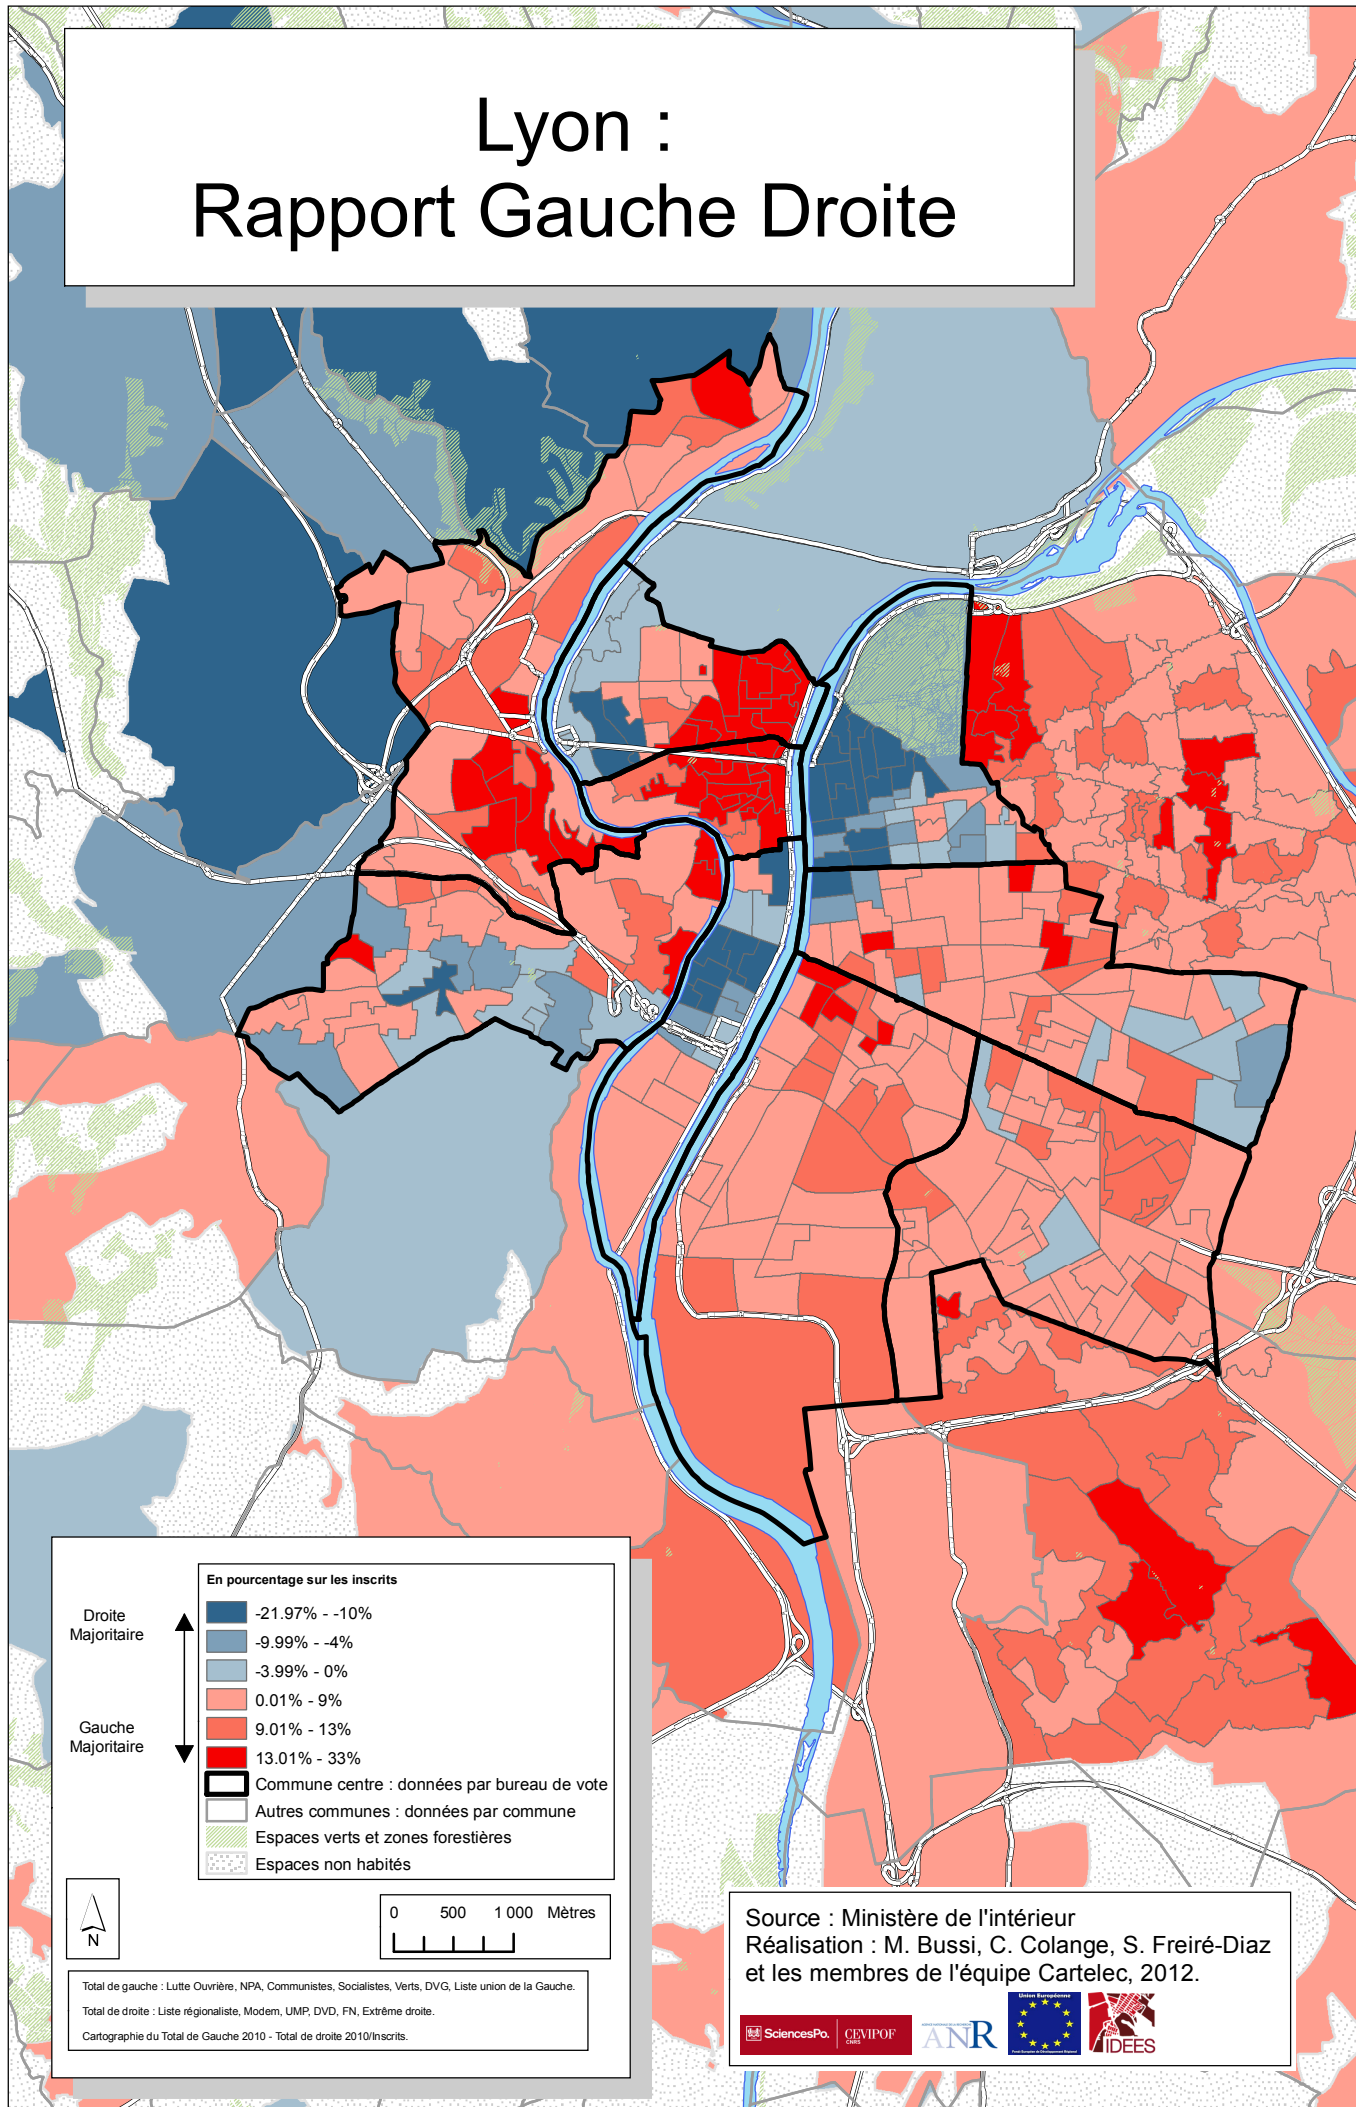

Lyon : Rapport Gauche Droite

Election régionale 2010, premier tour

En pourcentage sur les inscrits

Droite Majoritaire	■ -21.97% - -10%
	■ -9.99% - -4%
	■ -3.99% - 0%
Gauche Majoritaire	■ 0.01% - 9%
	■ 9.01% - 13%
	■ 13.01% - 33%

■ Commune centre : données par bureau de vote
 ■ Autres communes : données par commune
 ■ Espaces verts et zones forestières
 ■ Espaces non habités

0 500 1 000 Mètres

Total de gauche : Lutte Ouvrière, NPA, Communistes, Socialistes, Verts, DVG, Liste union de la Gauche.
 Total de droite : Liste régionaliste, Modem, UMP, DVD, FN, Extrême droite.
 Cartographie du Total de Gauche 2010 - Total de droite 2010/Inscrits.