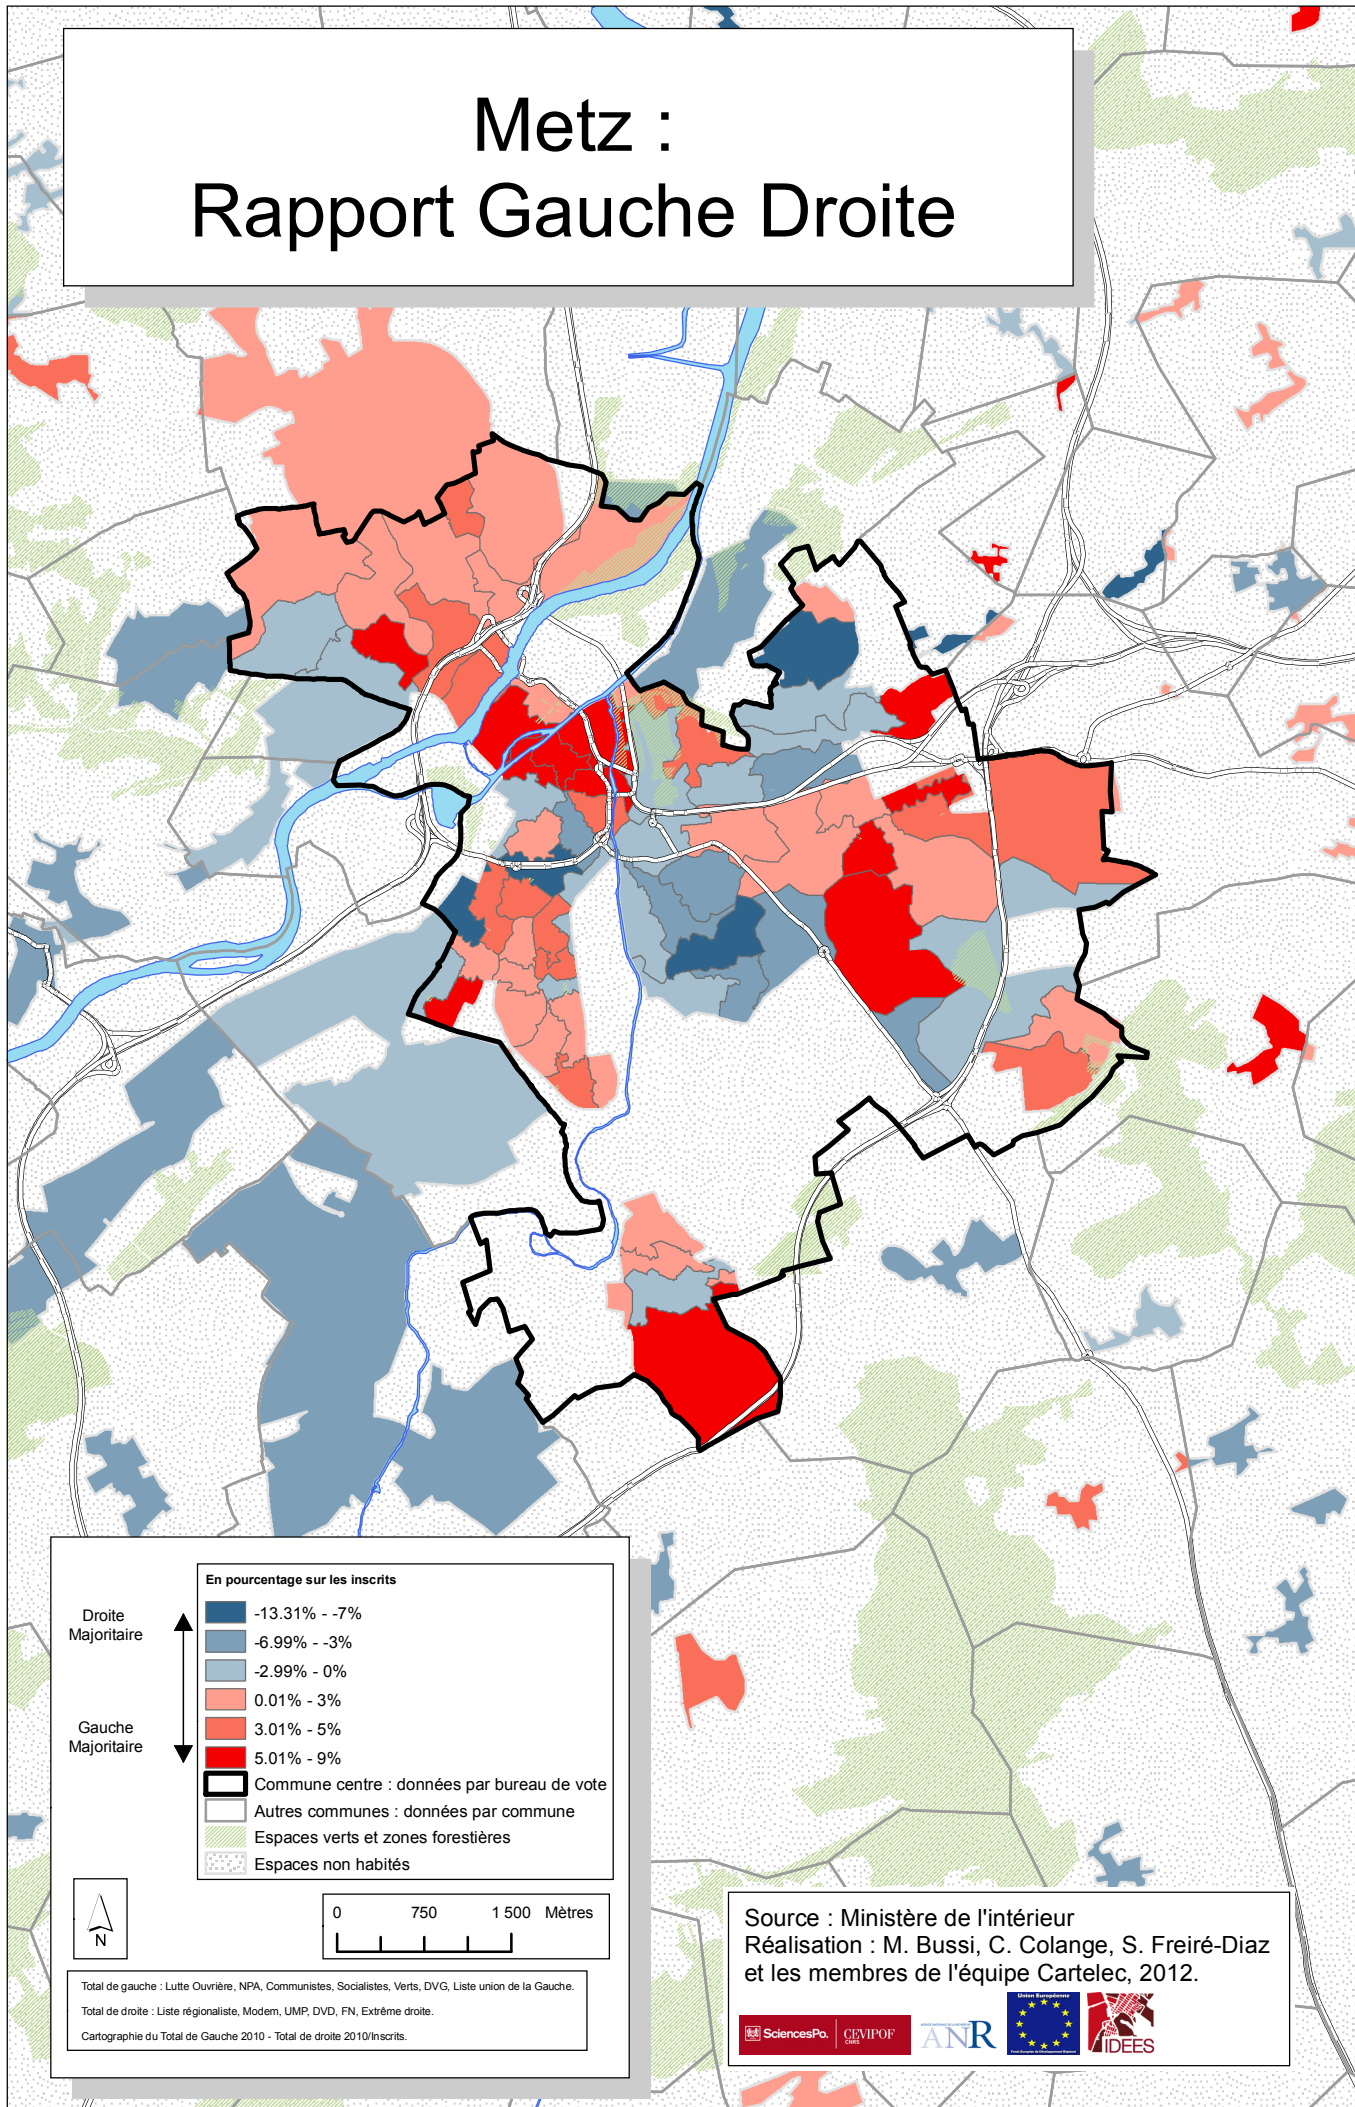

Metz : Rapport Gauche Droite

En pourcentage sur les inscrits

Droite Majoritaire	■ -13.31% - -7%
	■ -6.99% - -3%
	■ -2.99% - 0%
Gauche Majoritaire	■ 0.01% - 3%
	■ 3.01% - 5%
	■ 5.01% - 9%

□ Commune centre : données par bureau de vote
 □ Autres communes : données par commune
 ■ Espaces verts et zones forestières
 ■ Espaces non habités

0 750 1500 Mètres

Total de gauche : Lutte Ouvrière, NPA, Communistes, Socialistes, Verts, DVG, Liste union de la Gauche.
 Total de droite : Liste régionaliste, Modem, UMP, DVD, FN, Extrême droite.
 Cartographie du Total de Gauche 2010 - Total de droite 2010/Inscrits.