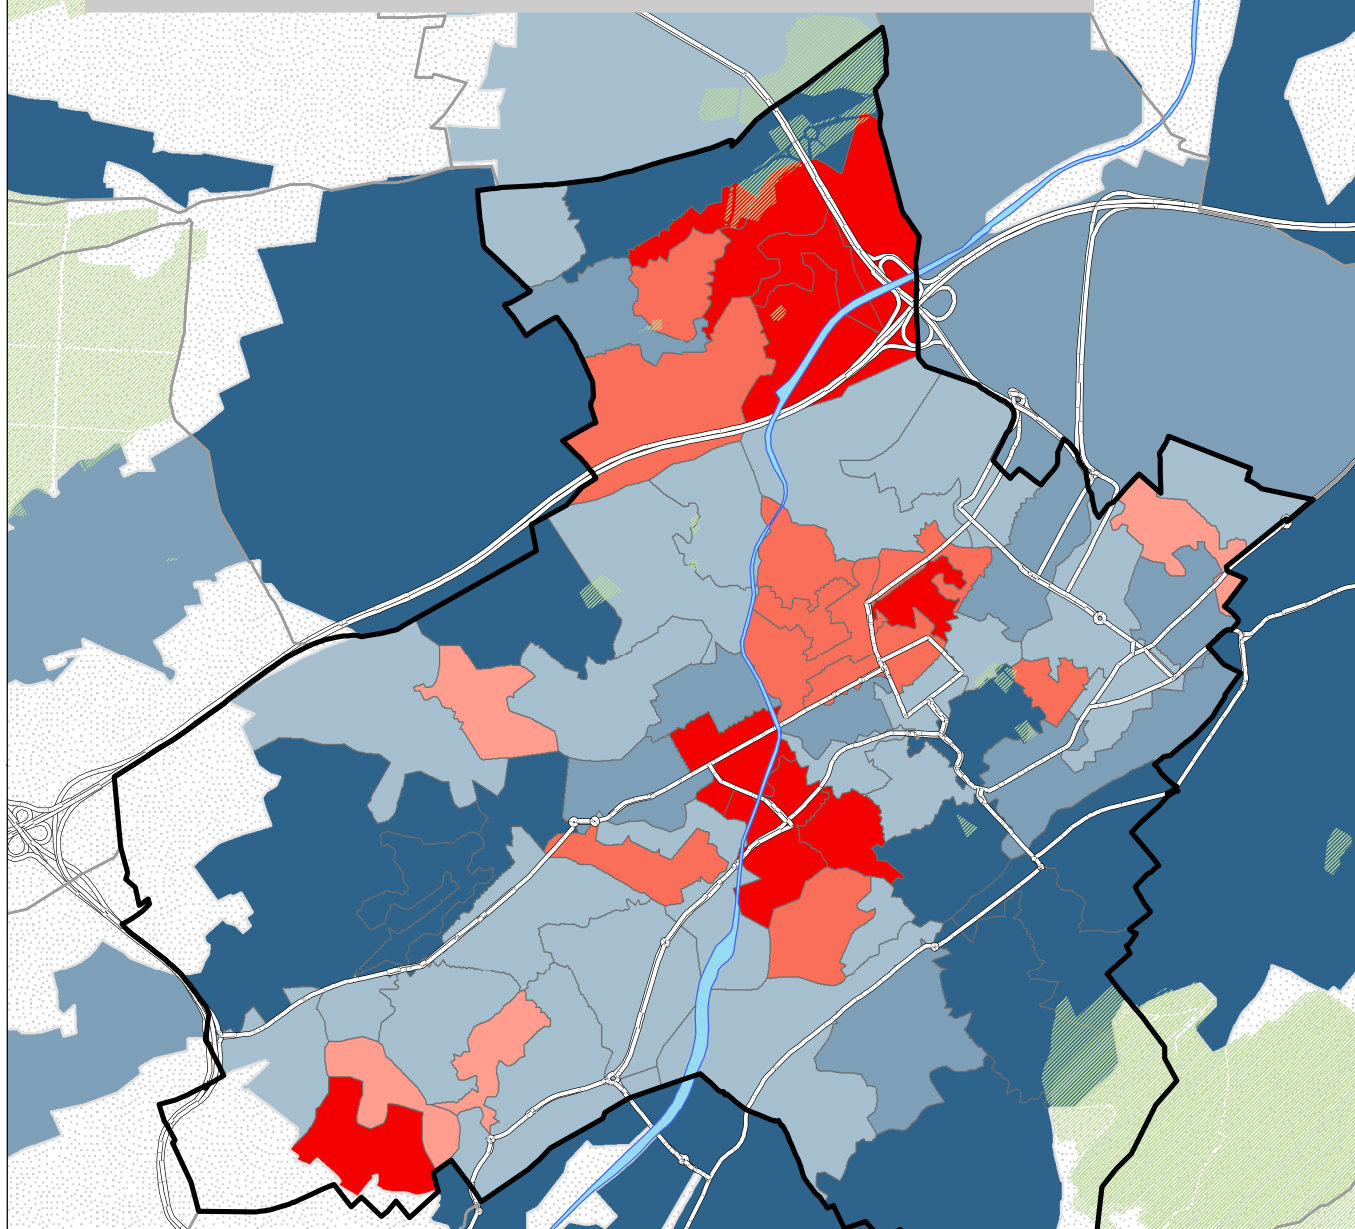

# Mulhouse : Rapport Gauche Droite

Election régionale 2010, premier tour

Total de gauche : Lutte Ouvrière, NPA, Communistes, Socialistes, Verts, DVG, Liste union de la Gauche.  
 Total de droite : Liste régionaliste, Modem, UMP, DVD, FN, Extrême droite.  
 Cartographie du Total de Gauche 2010 - Total de droite 2010/Inscrits.