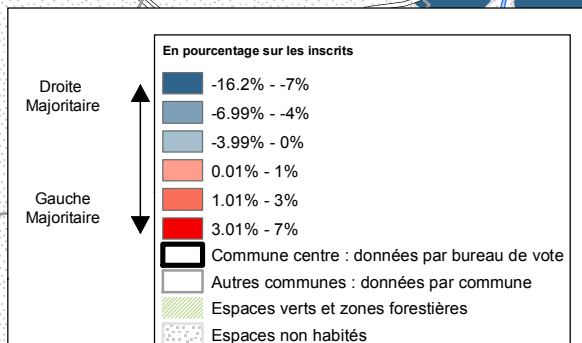

# Mulhouse : Rapport Gauche Droite

Election régionale 2010, premier tour

Total de gauche : Lutte Ouvrière, NPA, Communistes, Socialistes, Verts, DVG, Liste union de la Gauche.  
 Total de droite : Liste régionaliste, Modem, UMP, DVD, FN, Extrême droite.  
 Cartographie du Total de Gauche 2010 - Total de droite 2010/Inscrits.