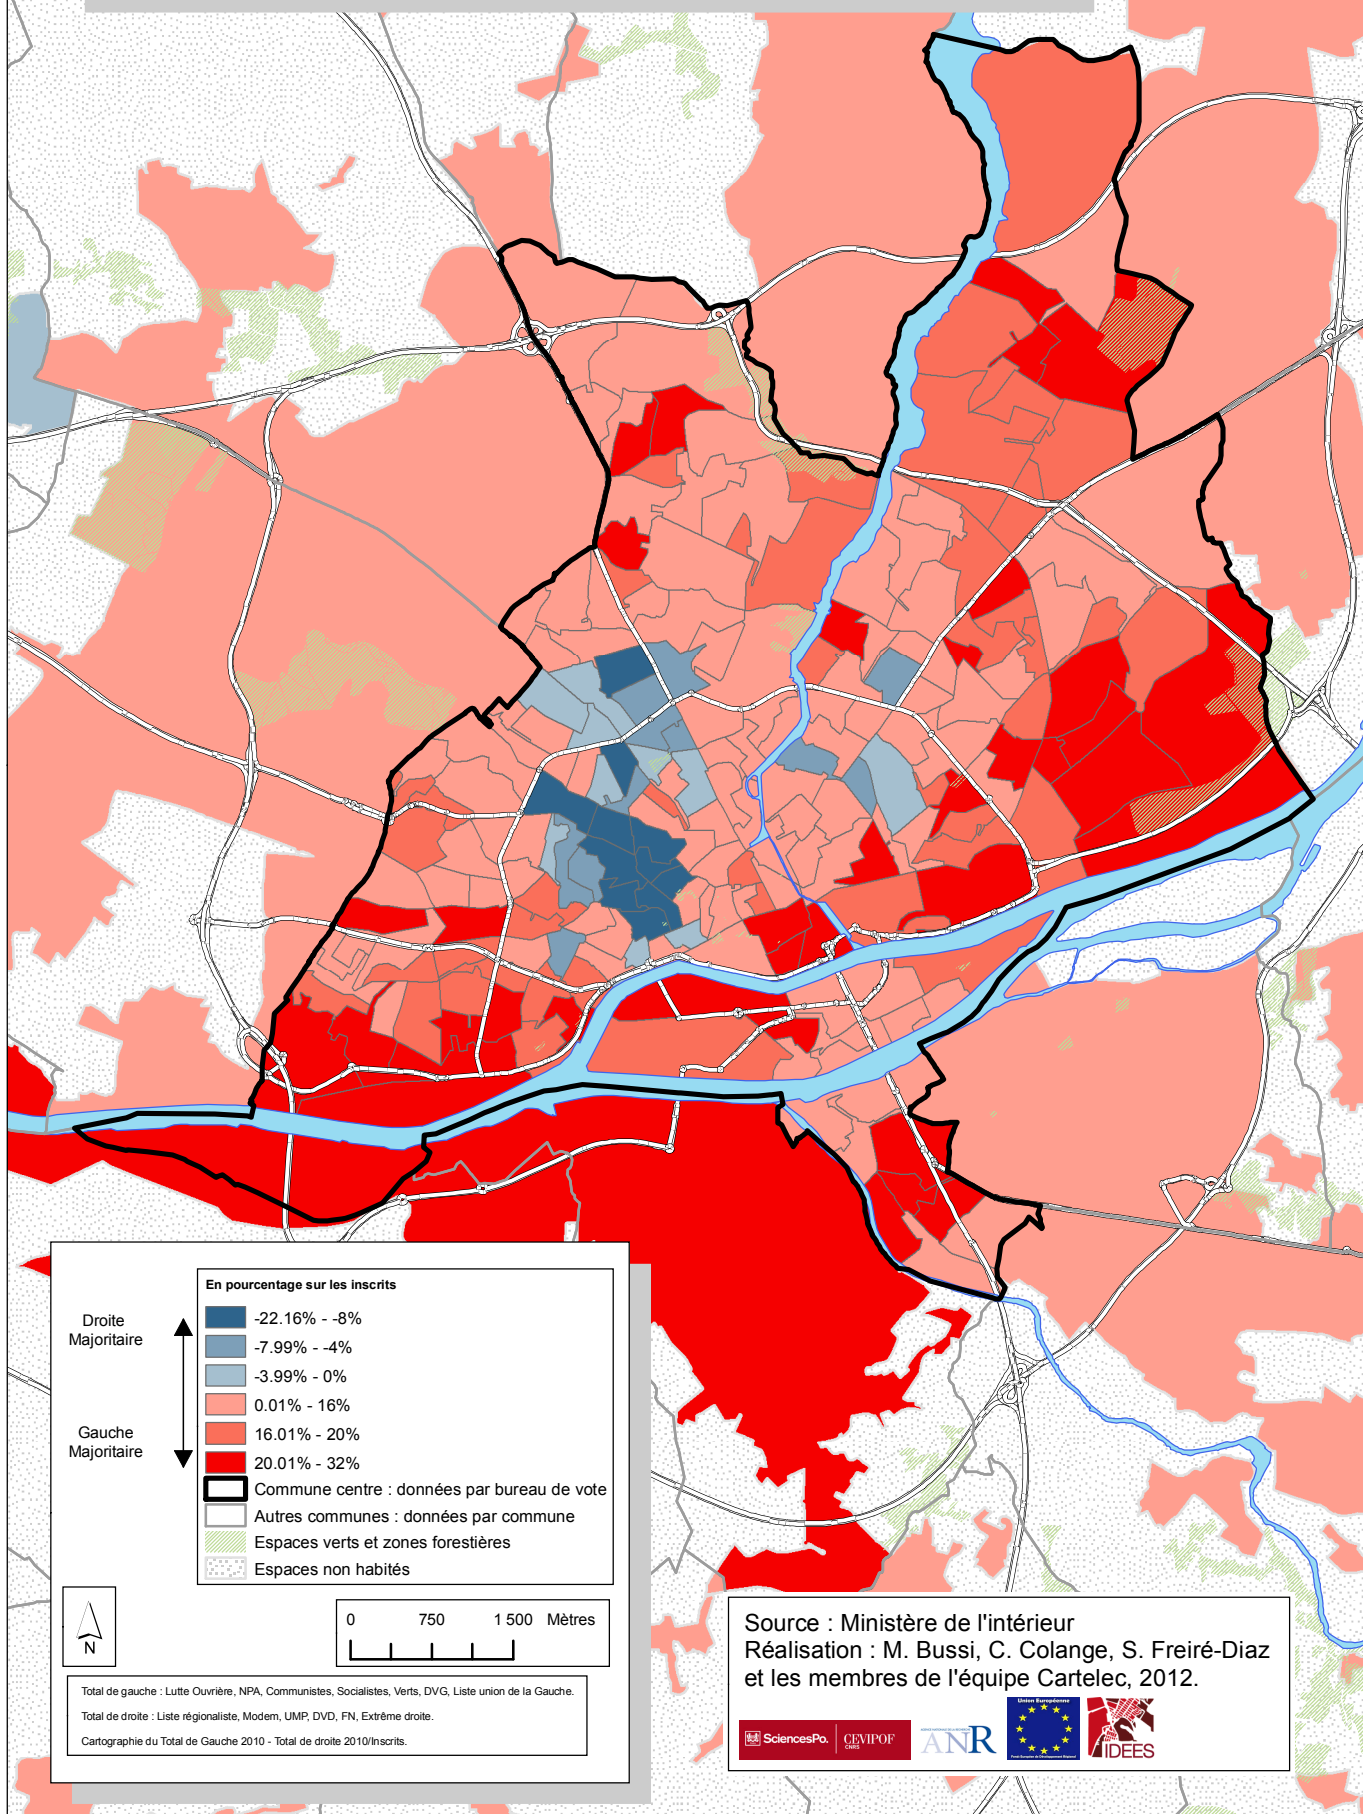

# Nantes : Rapport Gauche Droite

Droite Majoritaire ↑  
Gauche Majoritaire ↓

En pourcentage sur les inscrits	
■	-22.16% - -8%
■	-7.99% - -4%
■	-3.99% - 0%
■	0.01% - 16%
■	16.01% - 20%
■	20.01% - 32%
□	Commune centre : données par bureau de vote
□	Autres communes : données par commune
■	Espaces verts et zones forestières
■	Espaces non habités

Total de gauche : Lutte Ouvrière, NPA, Communistes, Socialistes, Verts, DVG, Liste union de la Gauche.  
Total de droite : Liste régionaliste, Modem, UMP, DVD, FN, Extrême droite.  
Cartographie du Total de Gauche 2010 - Total de droite 2010/Inscrits.