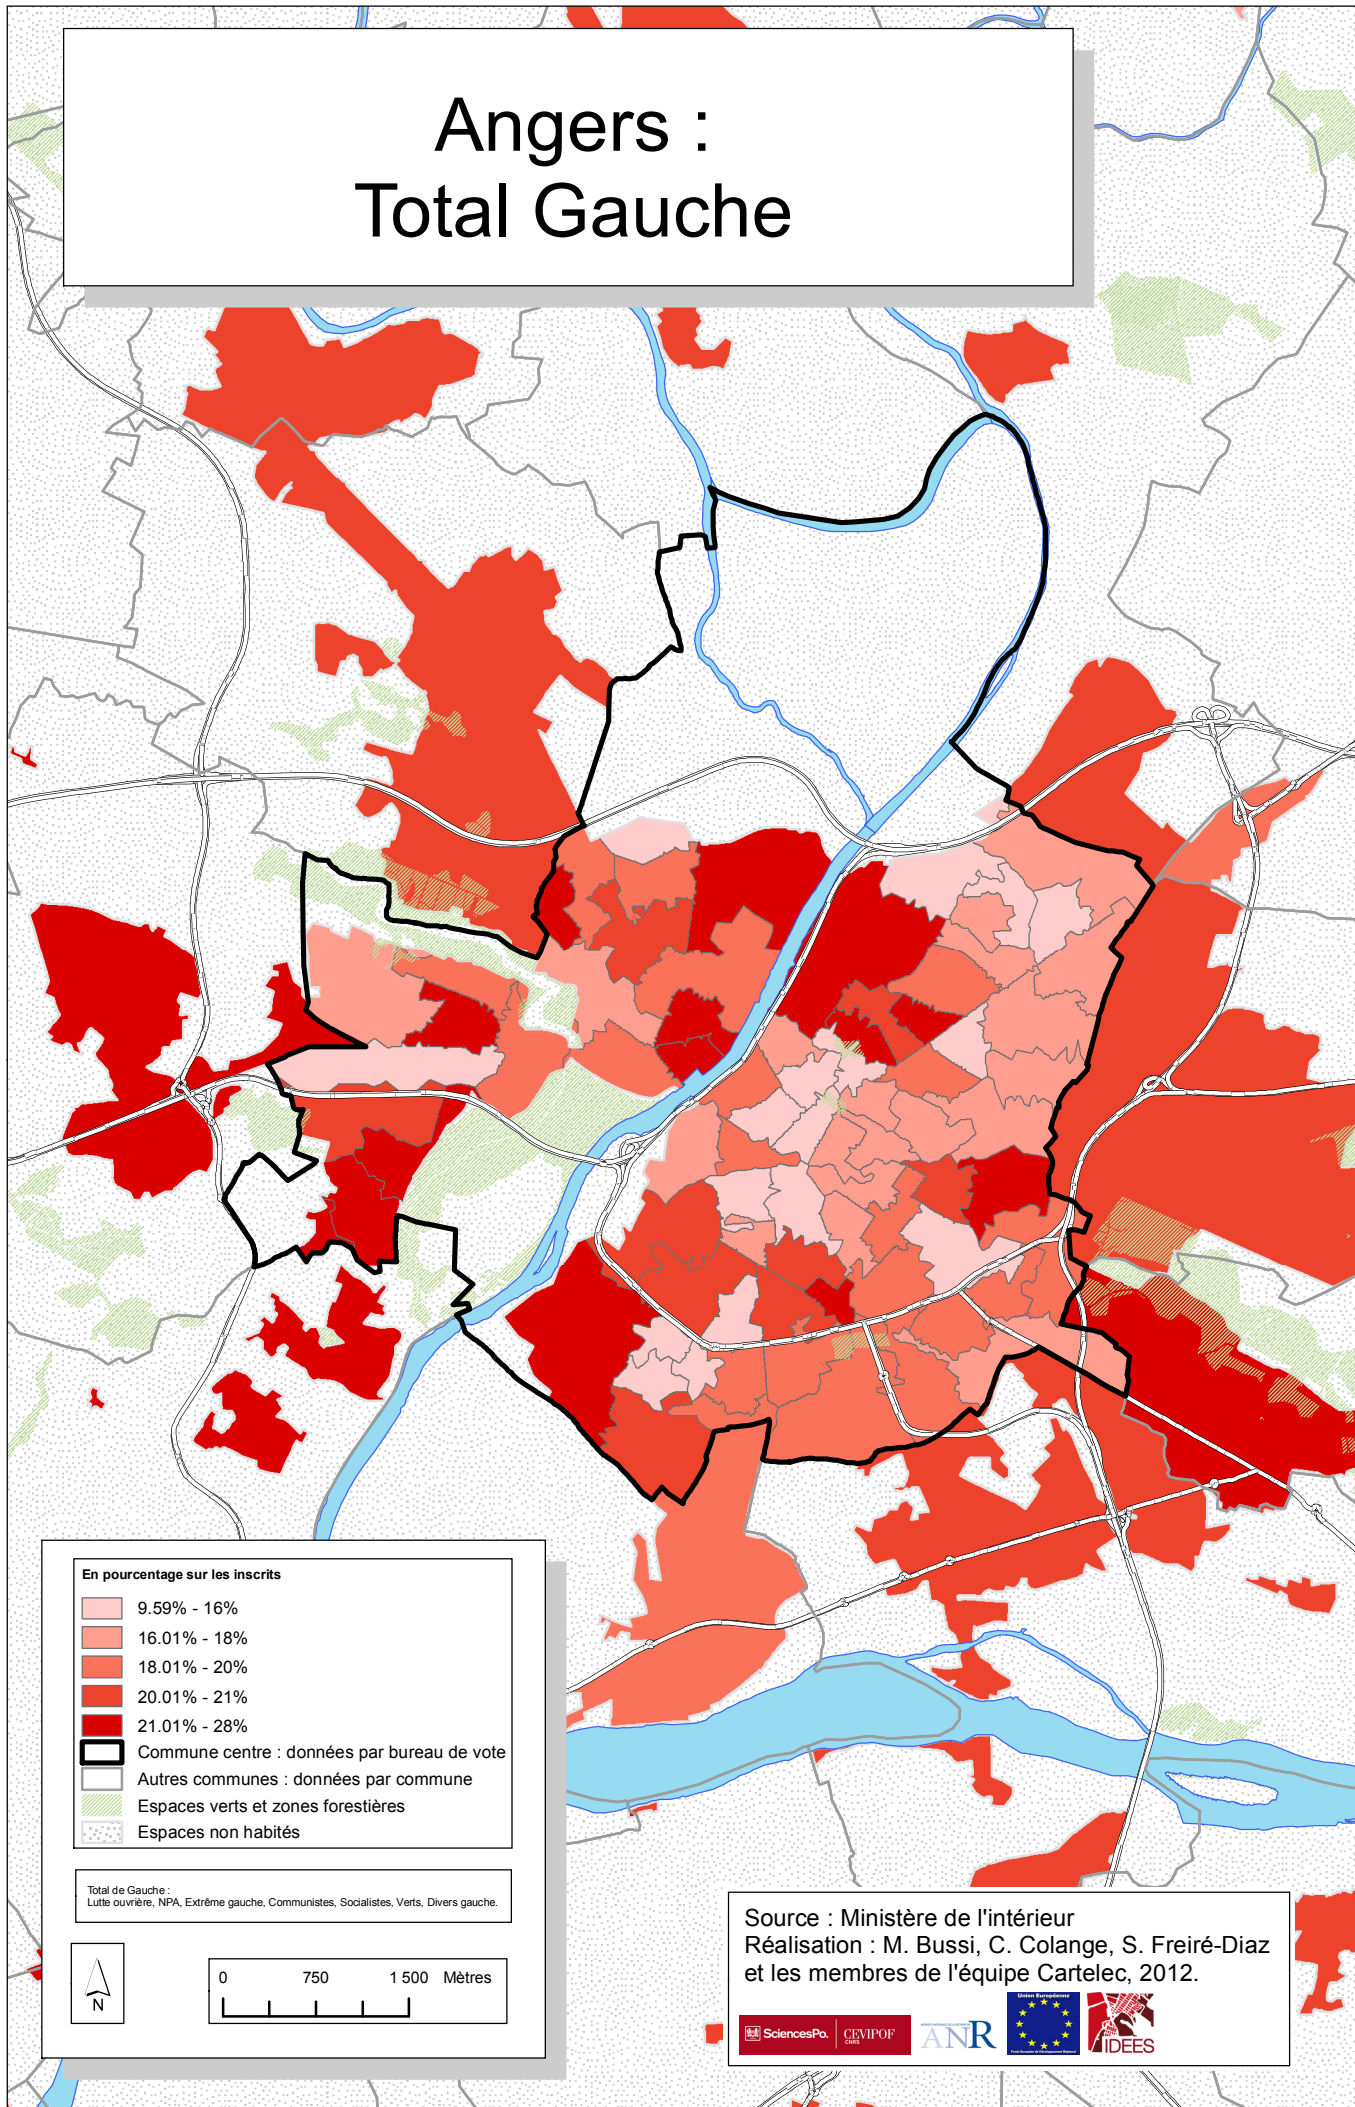

# Angers : Total Gauche

Source : Ministère de l'intérieur  
Réalisation : M. Bussi, C. Colange, S. Freiré-Diaz  
et les membres de l'équipe Cartelec, 2012.