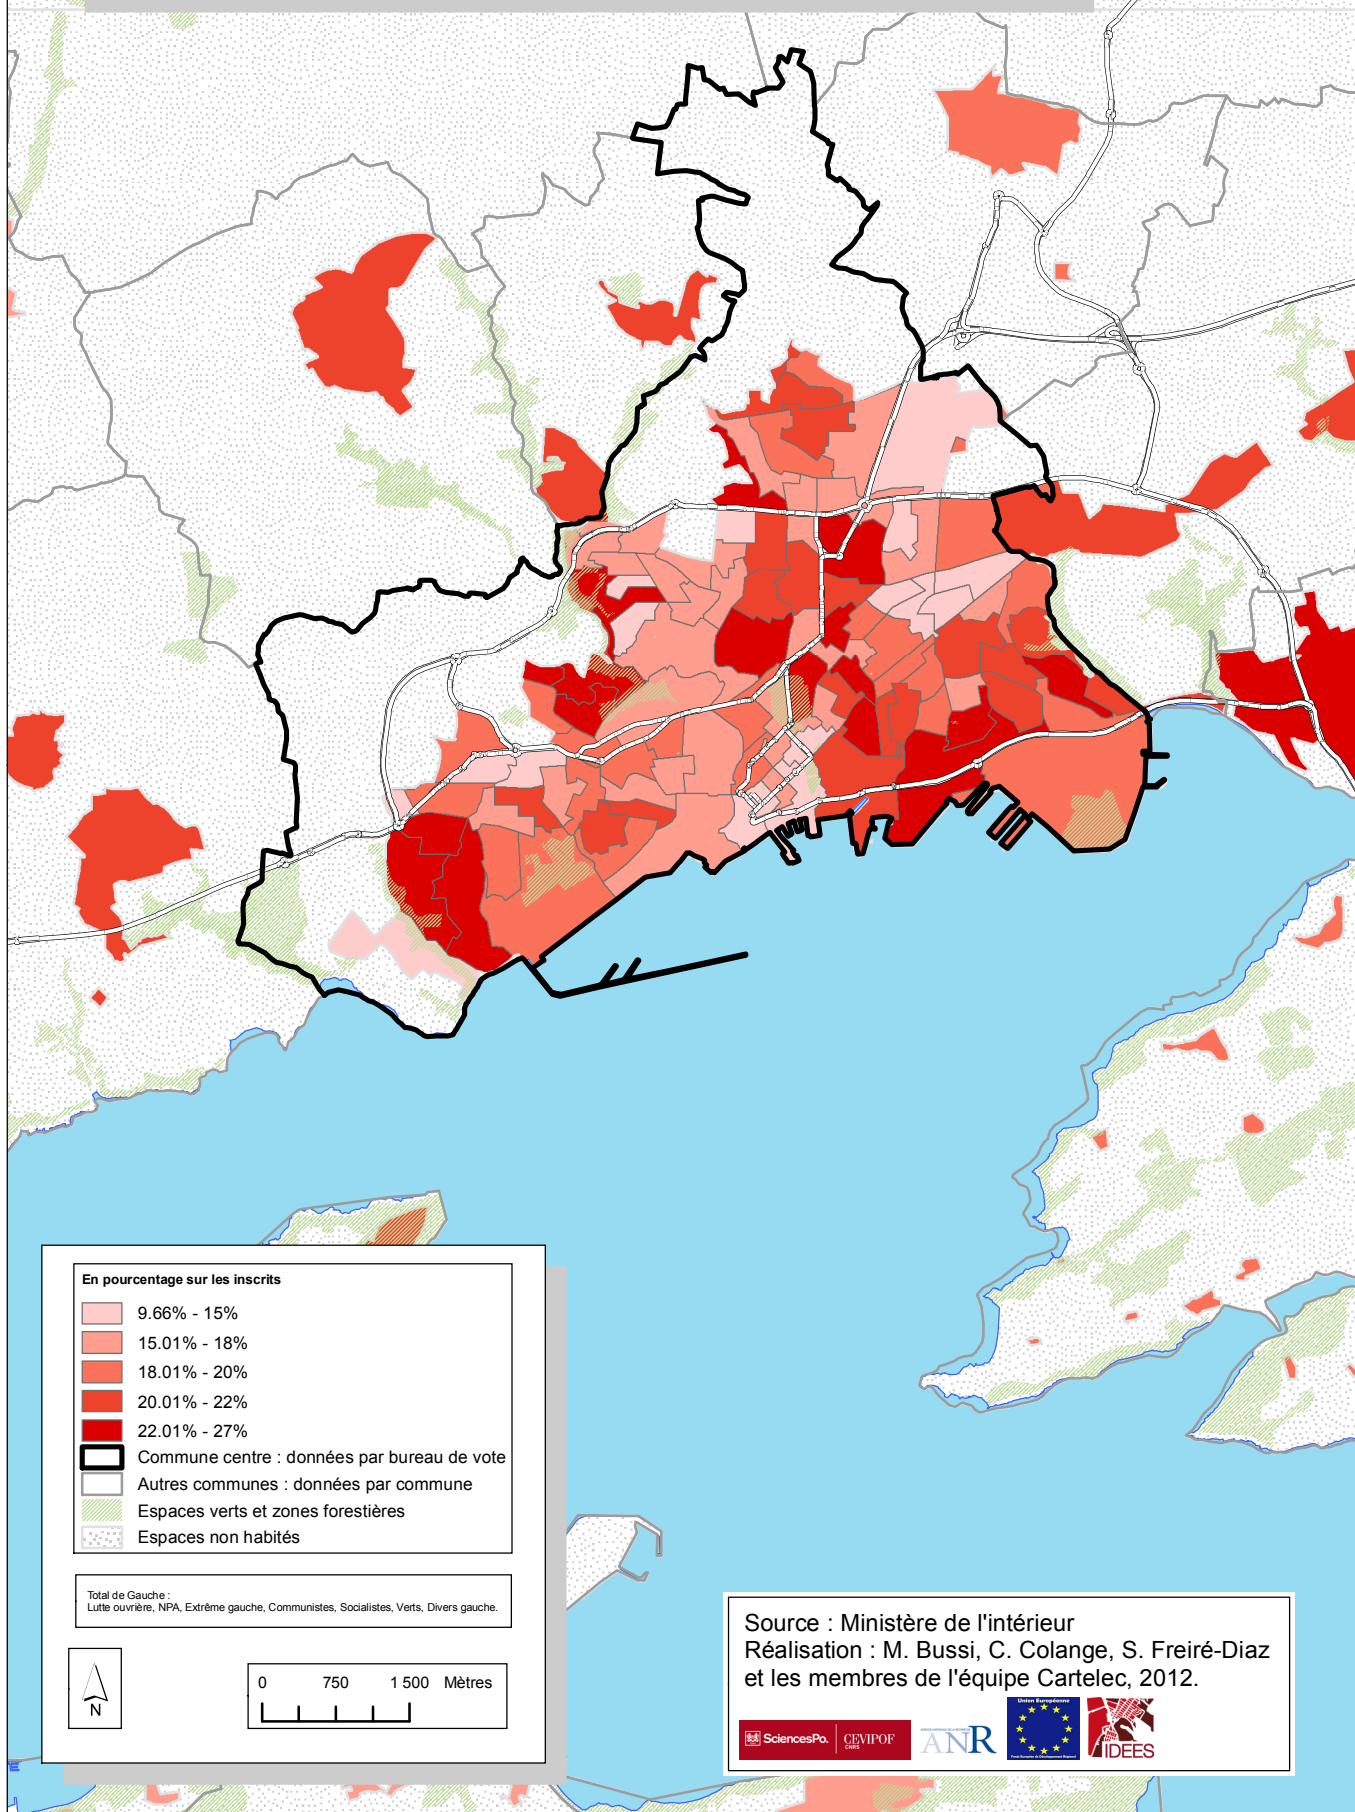

Brest : Total Gauche

En pourcentage sur les inscrits

- 9.66% - 15%
- 15.01% - 18%
- 18.01% - 20%
- 20.01% - 22%
- 22.01% - 27%

- Commune centre : données par bureau de vote
- Autres communes : données par commune
- Espaces verts et zones forestières
- Espaces non habités

Total de Gauche :
Lutte ouvrière, NPA, Extrême gauche, Communistes, Socialistes, Verts, Divers gauche.

Source : Ministère de l'intérieur
Réalisation : M. Bussi, C. Colange, S. Freiré-Diaz
et les membres de l'équipe Cartelec, 2012.