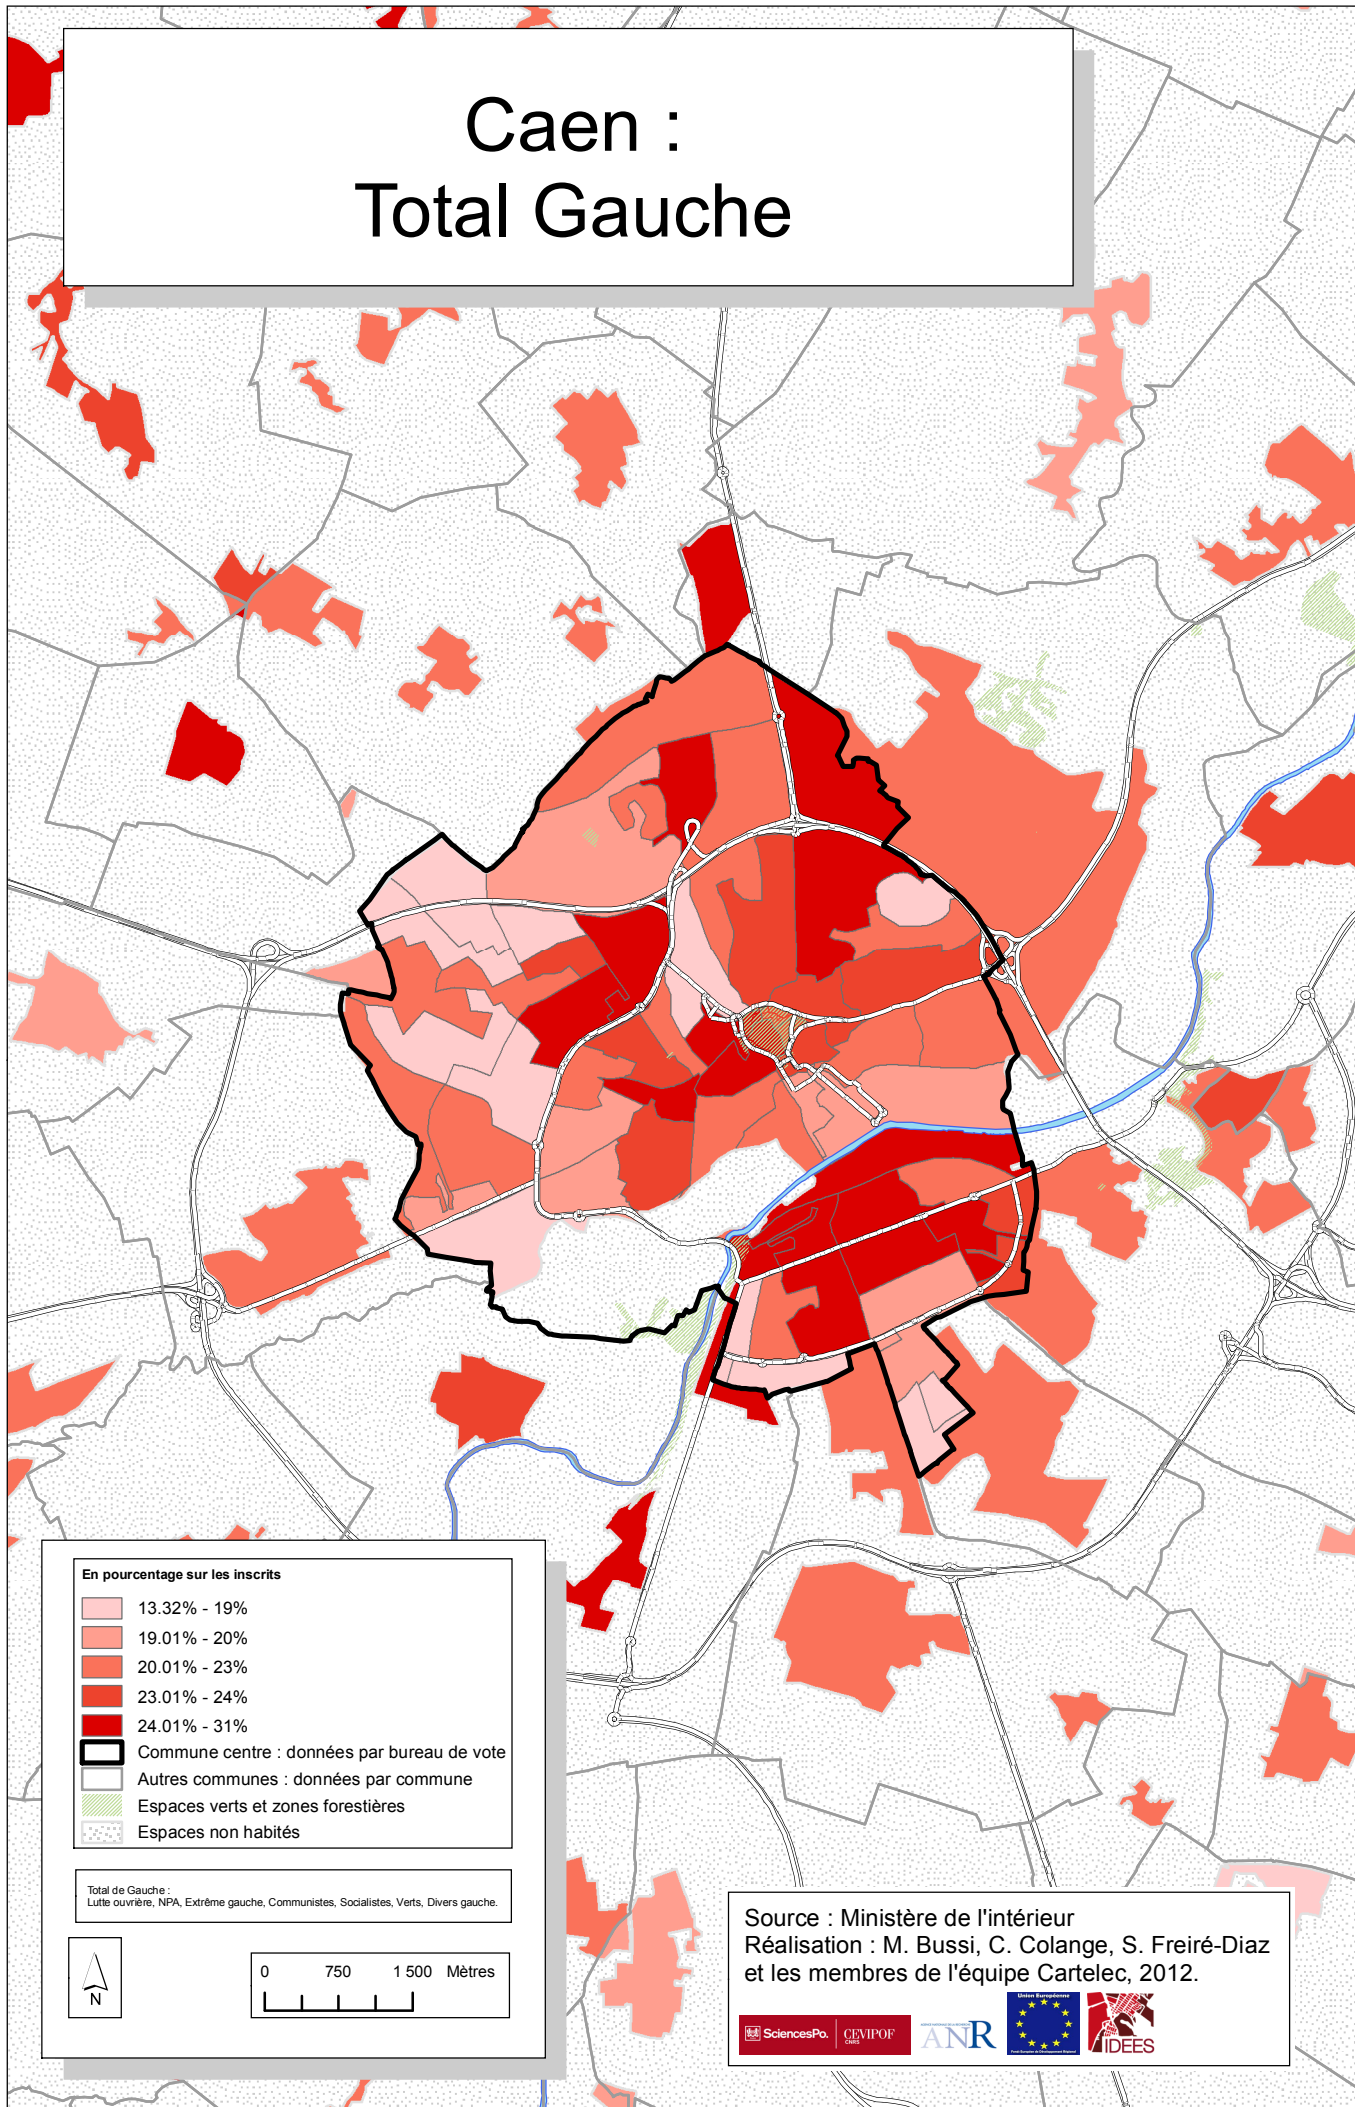

Caen : Total Gauche

En pourcentage sur les inscrits

- 13.32% - 19%
- 19.01% - 20%
- 20.01% - 23%
- 23.01% - 24%
- 24.01% - 31%

- Commune centre : données par bureau de vote
- Autres communes : données par commune
- Espaces verts et zones forestières
- Espaces non habités

Total de Gauche :
Lutte ouvrière, NPA, Extrême gauche, Communistes, Socialistes, Verts, Divers gauche.

0 750 1 500 Mètres

Source : Ministère de l'intérieur
Réalisation : M. Bussi, C. Colange, S. Freiré-Diaz
et les membres de l'équipe Cartelec, 2012.