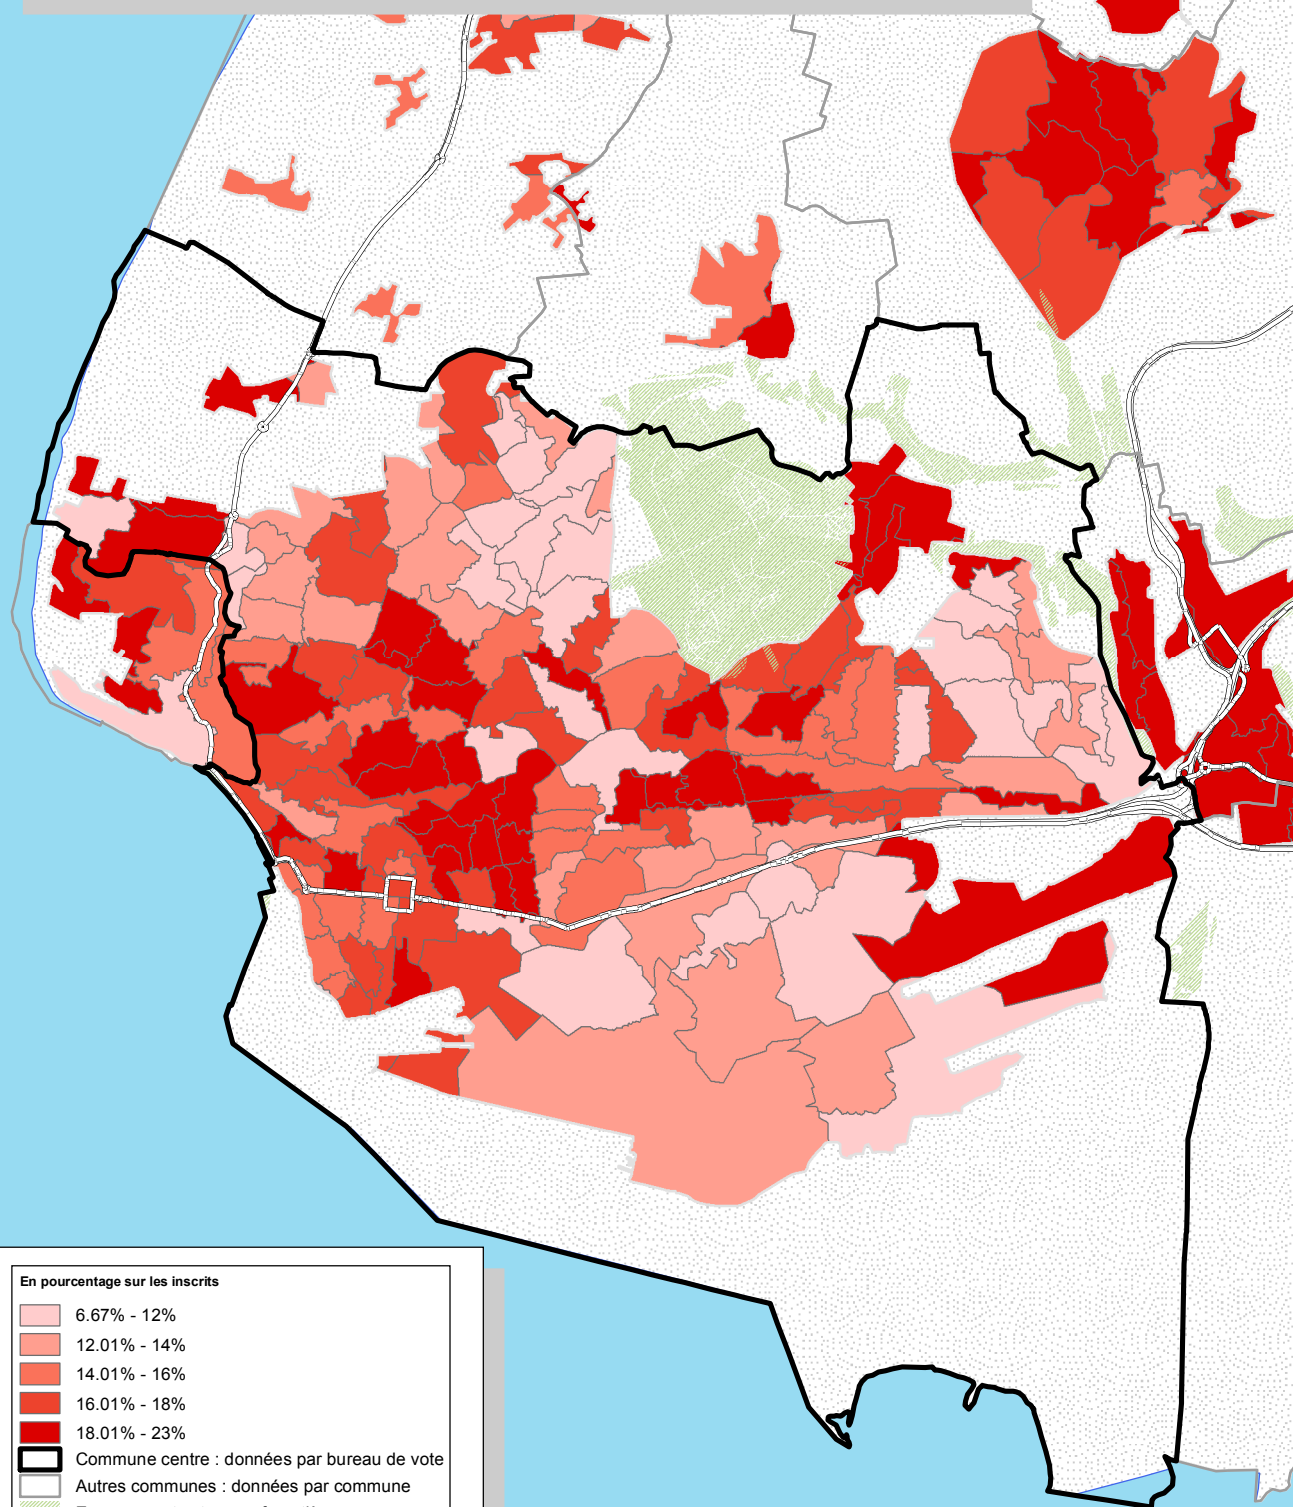

Le Havre : Total Gauche

En pourcentage sur les inscrits

- 6.67% - 12%
- 12.01% - 14%
- 14.01% - 16%
- 16.01% - 18%
- 18.01% - 23%

- Commune centre : données par bureau de vote
- Autres communes : données par commune
- Espaces verts et zones forestières
- Espaces non habités

Total de Gauche :
Lutte ouvrière, NPA, Extrême gauche, Communistes, Socialistes, Verts, Divers gauche.

0 1 000 2 000 Mètres

Source : Ministère de l'intérieur
Réalisation : M. Bussi, C. Colange, S. Freiré-Diaz
et les membres de l'équipe Cartelec, 2012.