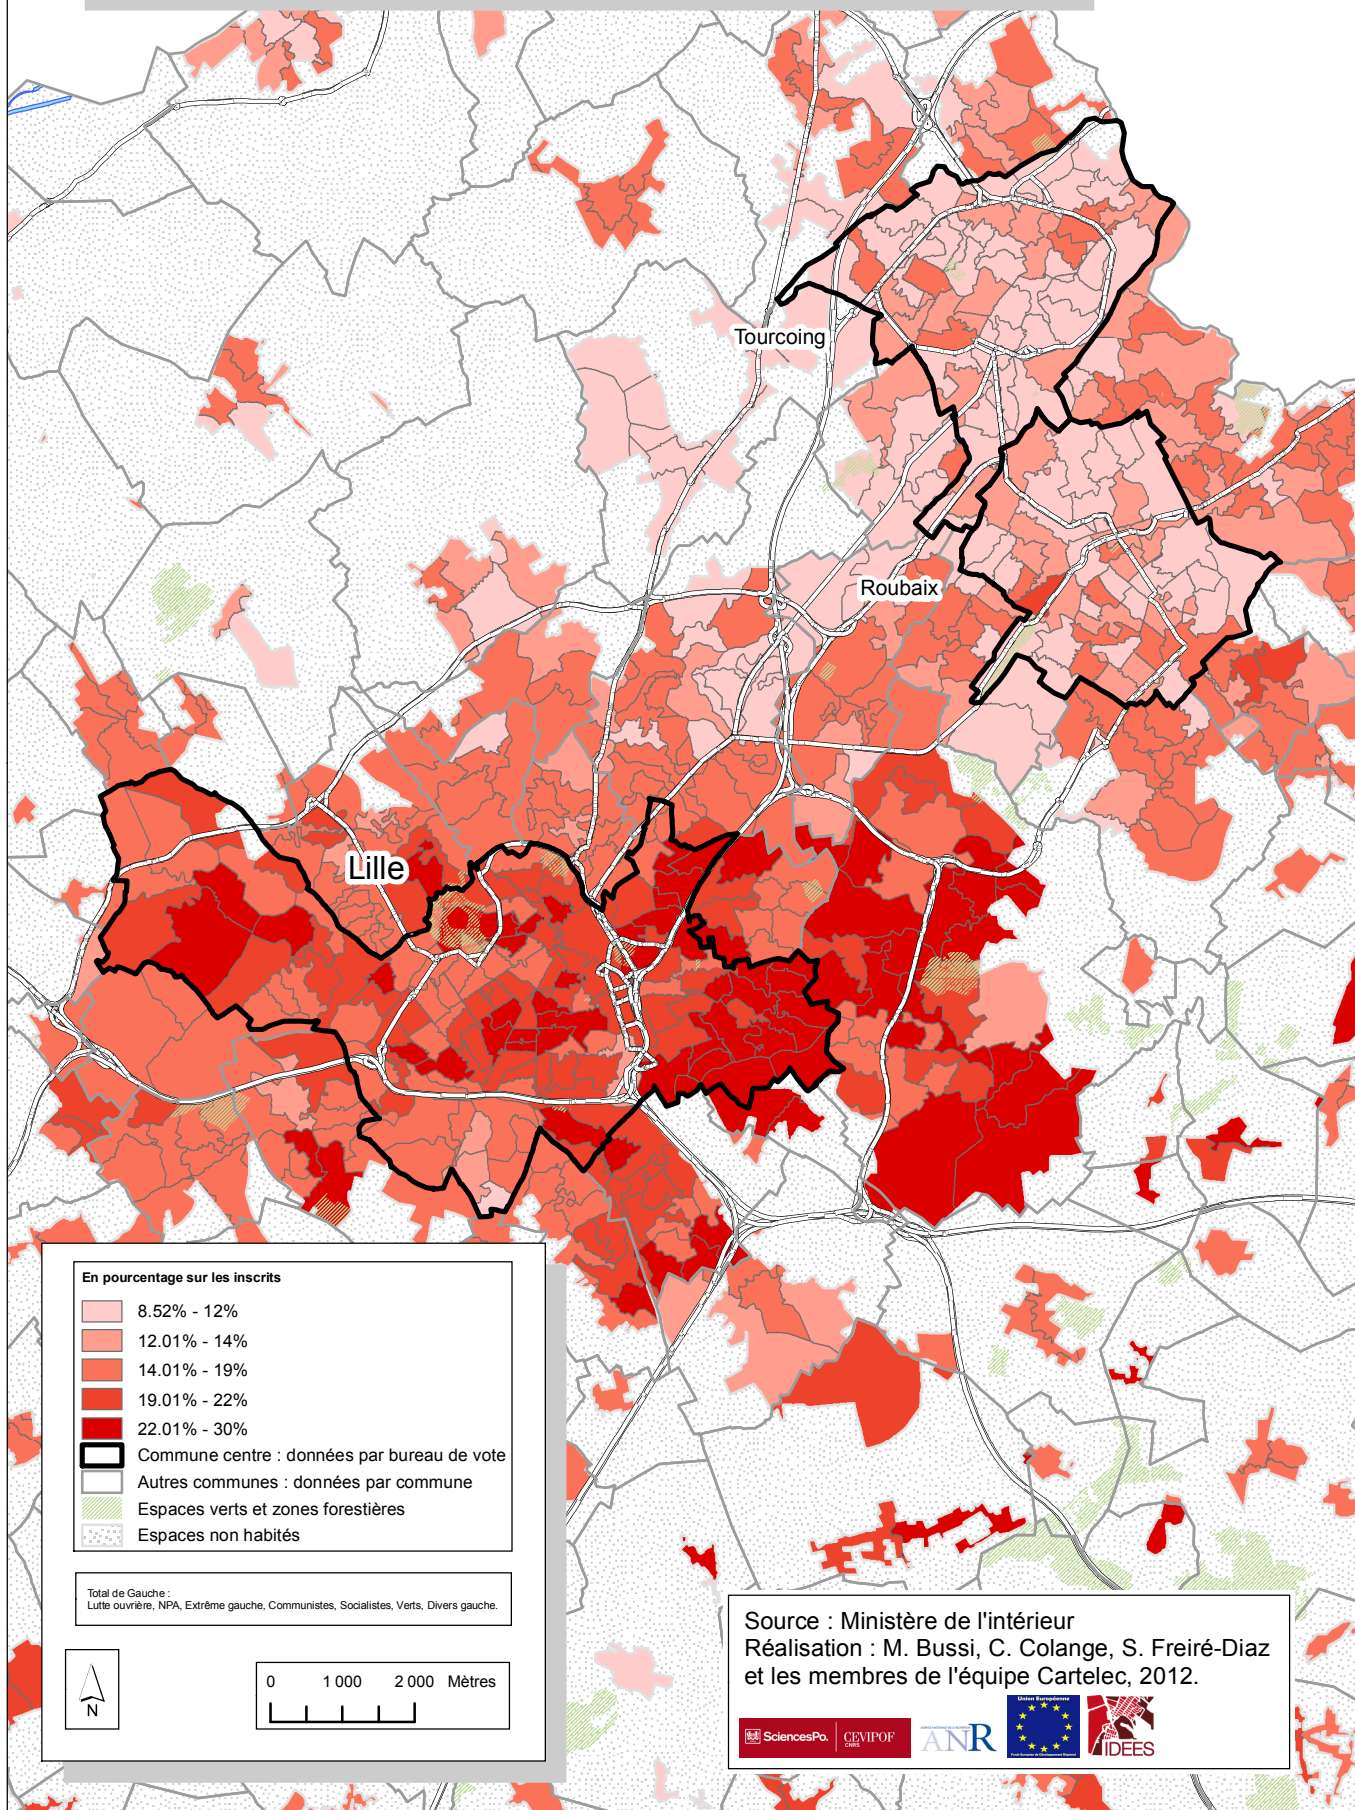

# Lille Roubaix Tourcoing : Total Gauche

En pourcentage sur les inscrits

- 8.52% - 12%
- 12.01% - 14%
- 14.01% - 19%
- 19.01% - 22%
- 22.01% - 30%

- Commune centre : données par bureau de vote
- Autres communes : données par commune
- Espaces verts et zones forestières
- Espaces non habités

Total de Gauche :  
Lutte ouvrière, NPA, Extrême gauche, Communistes, Socialistes, Verts, Divers gauche.

0 1 000 2 000 Mètres

Source : Ministère de l'intérieur  
Réalisation : M. Bussi, C. Colange, S. Freiré-Diaz  
et les membres de l'équipe Cartelec, 2012.