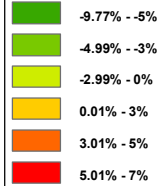

# Toulouse : Rapport PS Ecologistes

Ecologistes  
en tête

En pourcentage sur les inscrits

PS  
en tête

- Commune centre : données par bureau de vote
- Autres communes : données par commune
- Espaces verts et zones forestières
- Espaces non habités

Cartographie du Voix PS - Voix Ecologistes/Inscrits.

Source : Ministère de l'intérieur  
Réalisation : M. Bussi, C. Colange, S. Freiré-Diaz  
et les membres de l'équipe Cartelec, 2012.