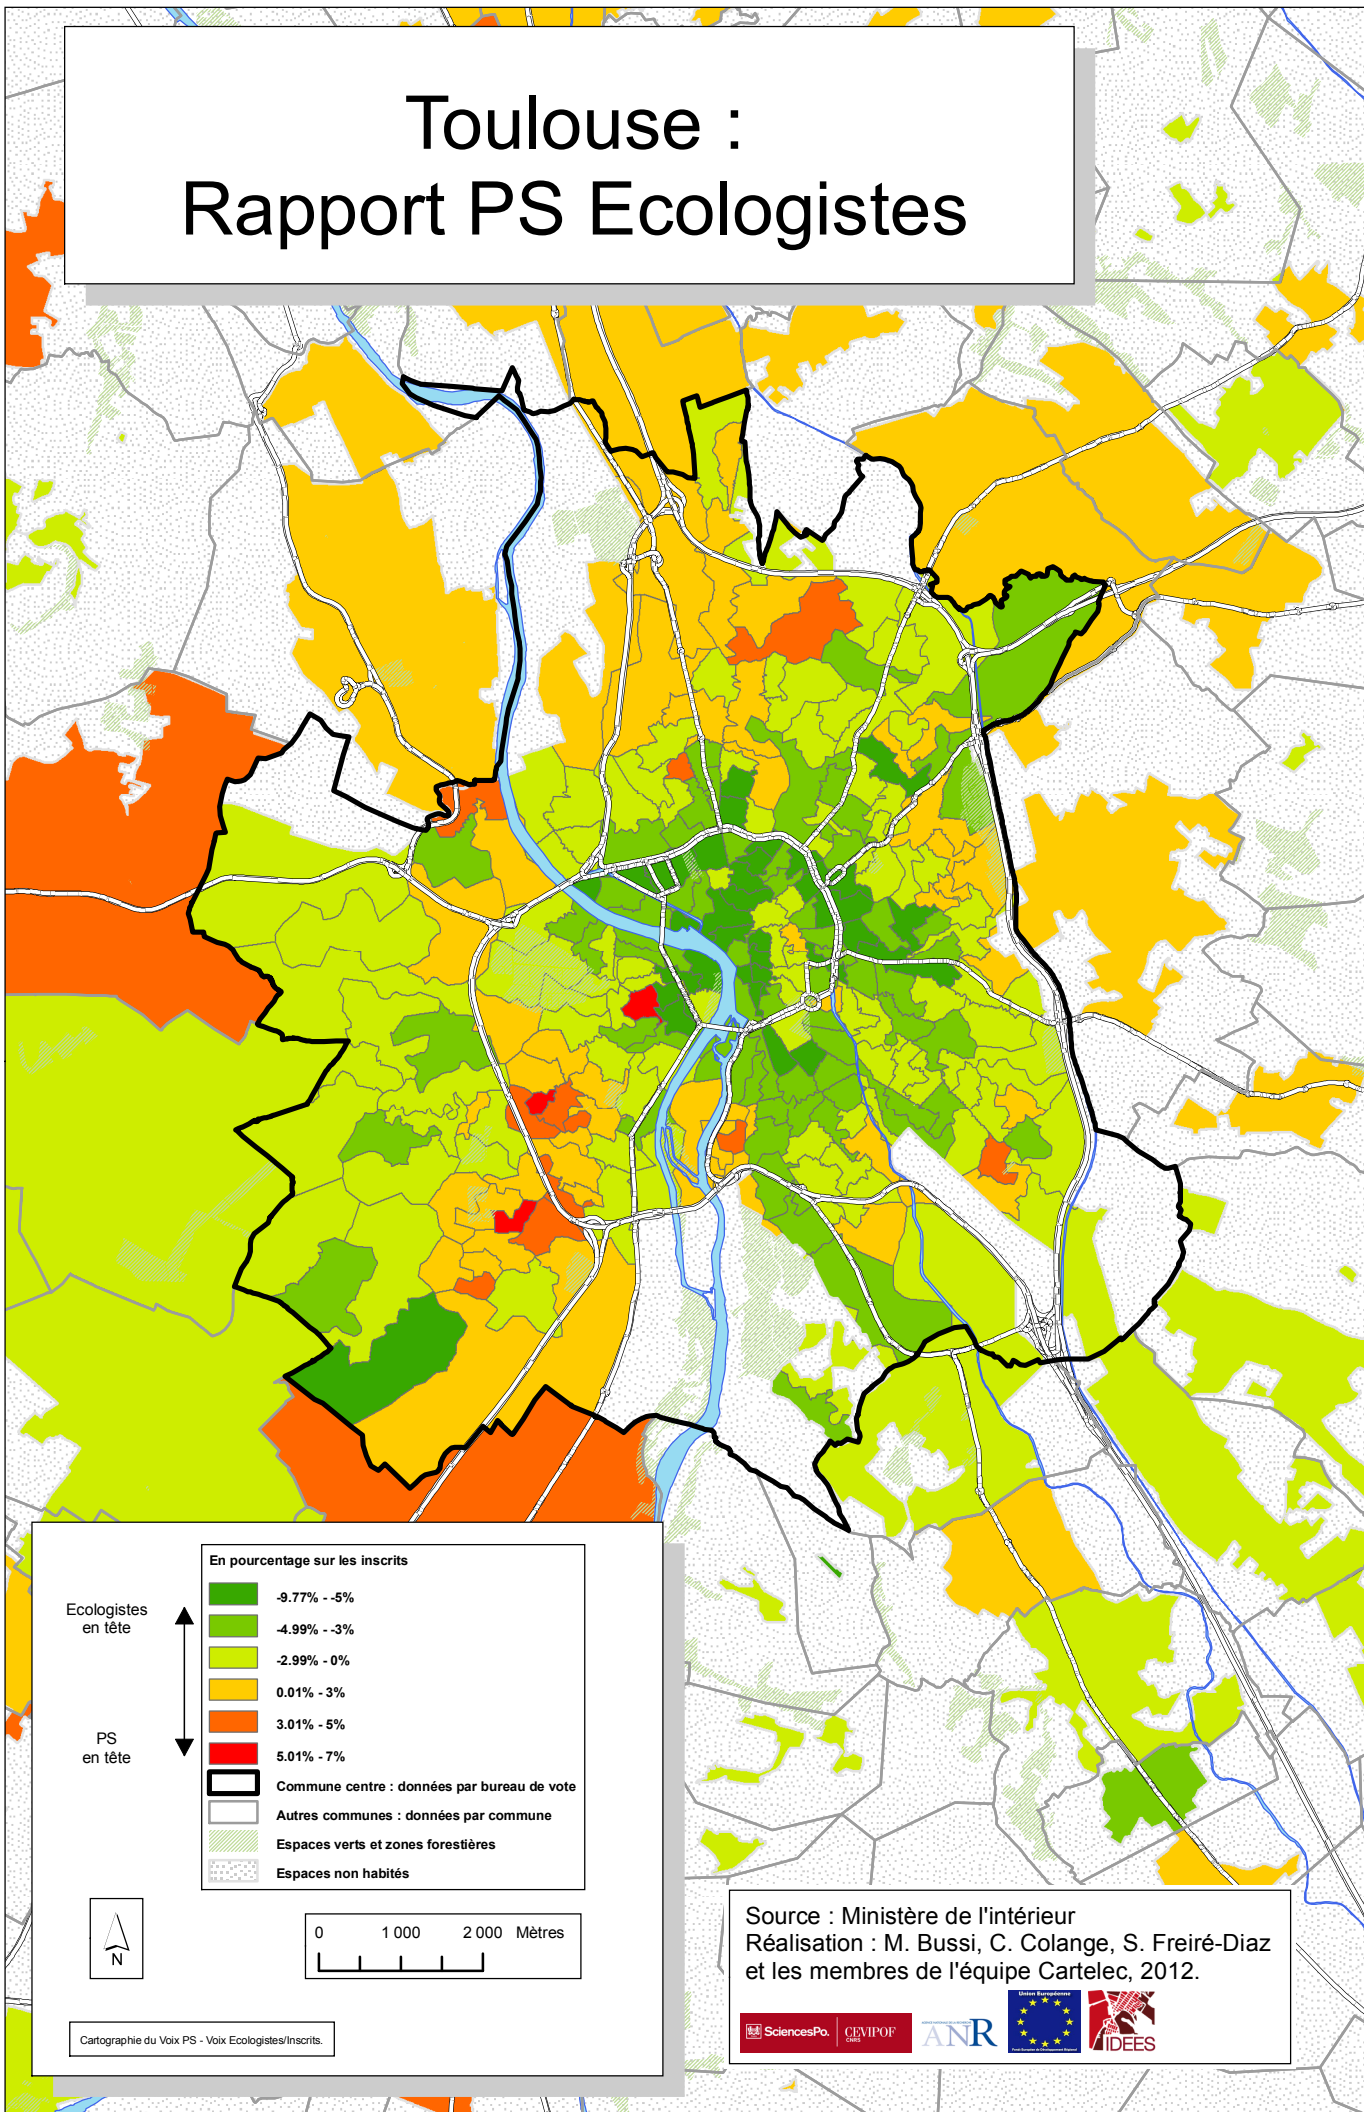

# Toulouse : Rapport PS Ecologistes

Ecologistes  
en tête

En pourcentage sur les inscrits

PS  
en tête

- Commune centre : données par bureau de vote
- Autres communes : données par commune
- Espaces verts et zones forestières
- Espaces non habités

Cartographie du Voix PS - Voix Ecologistes/Inscrits.

Source : Ministère de l'intérieur  
Réalisation : M. Bussi, C. Colange, S. Freiré-Diaz  
et les membres de l'équipe Cartelec, 2012.