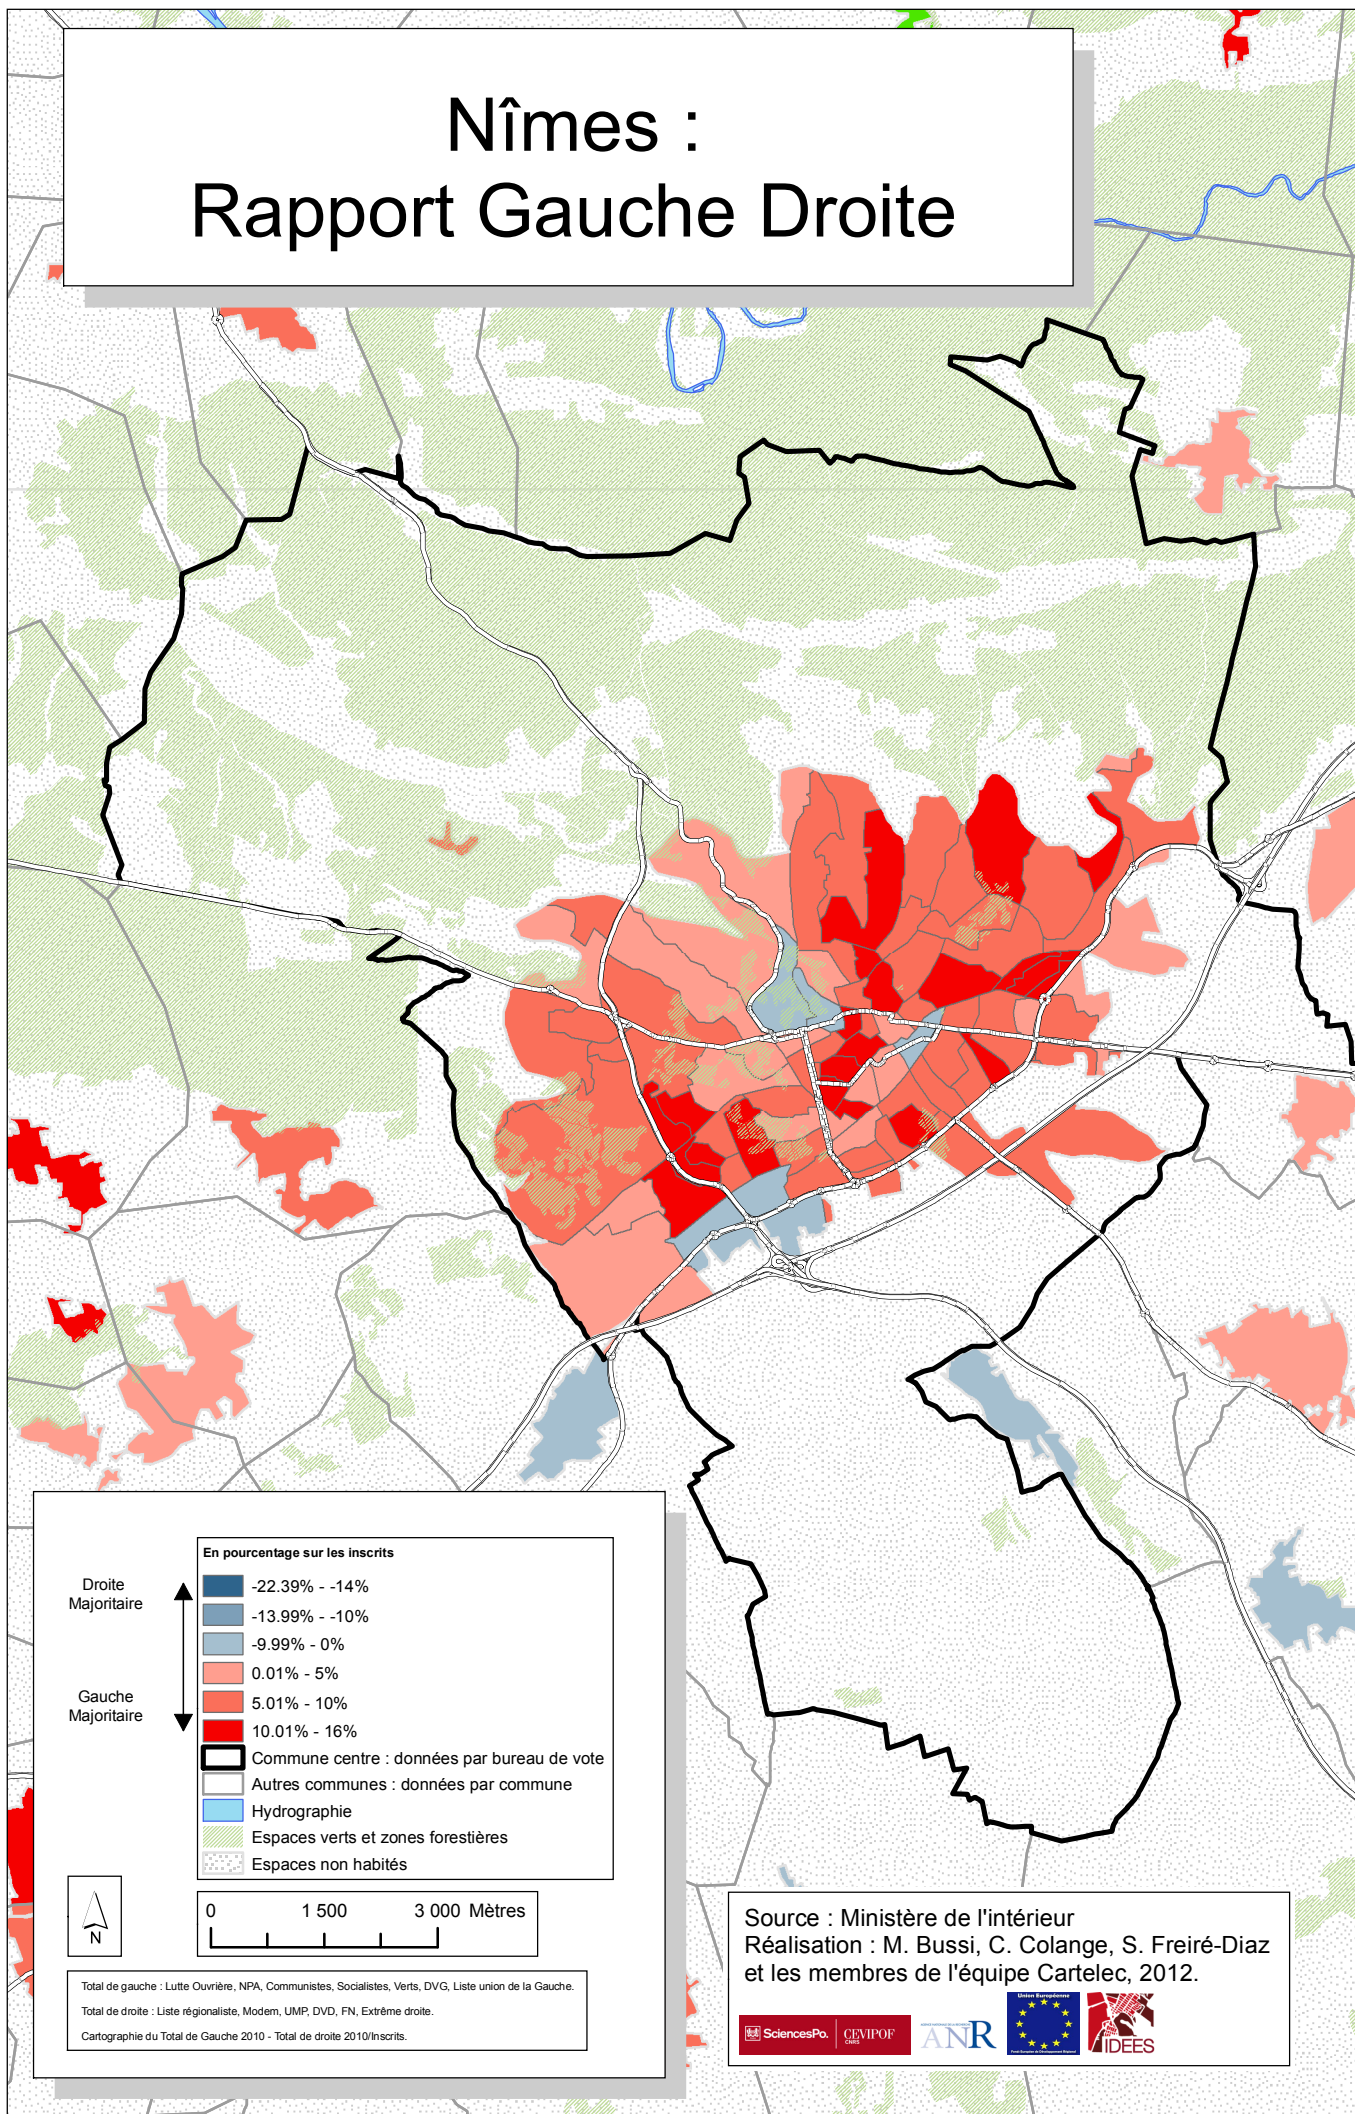

# Nîmes : Rapport Gauche Droite

Election régionale 2010, premier tour

En pourcentage sur les inscrits	
Droite Majoritaire	-22.39% - -14%
	-13.99% - -10%
	-9.99% - 0%
Gauche Majoritaire	0.01% - 5%
	5.01% - 10%
	10.01% - 16%
	Commune centre : données par bureau de vote
	Autres communes : données par commune
	Hydrographie
	Espaces verts et zones forestières
	Espaces non habités

Total de gauche : Lutte Ouvrière, NPA, Communistes, Socialistes, Verts, DVG, Liste union de la Gauche.  
 Total de droite : Liste régionaliste, Modem, UMP, DVD, FN, Extrême droite.  
 Cartographie du Total de Gauche 2010 - Total de droite 2010/Inscrits.