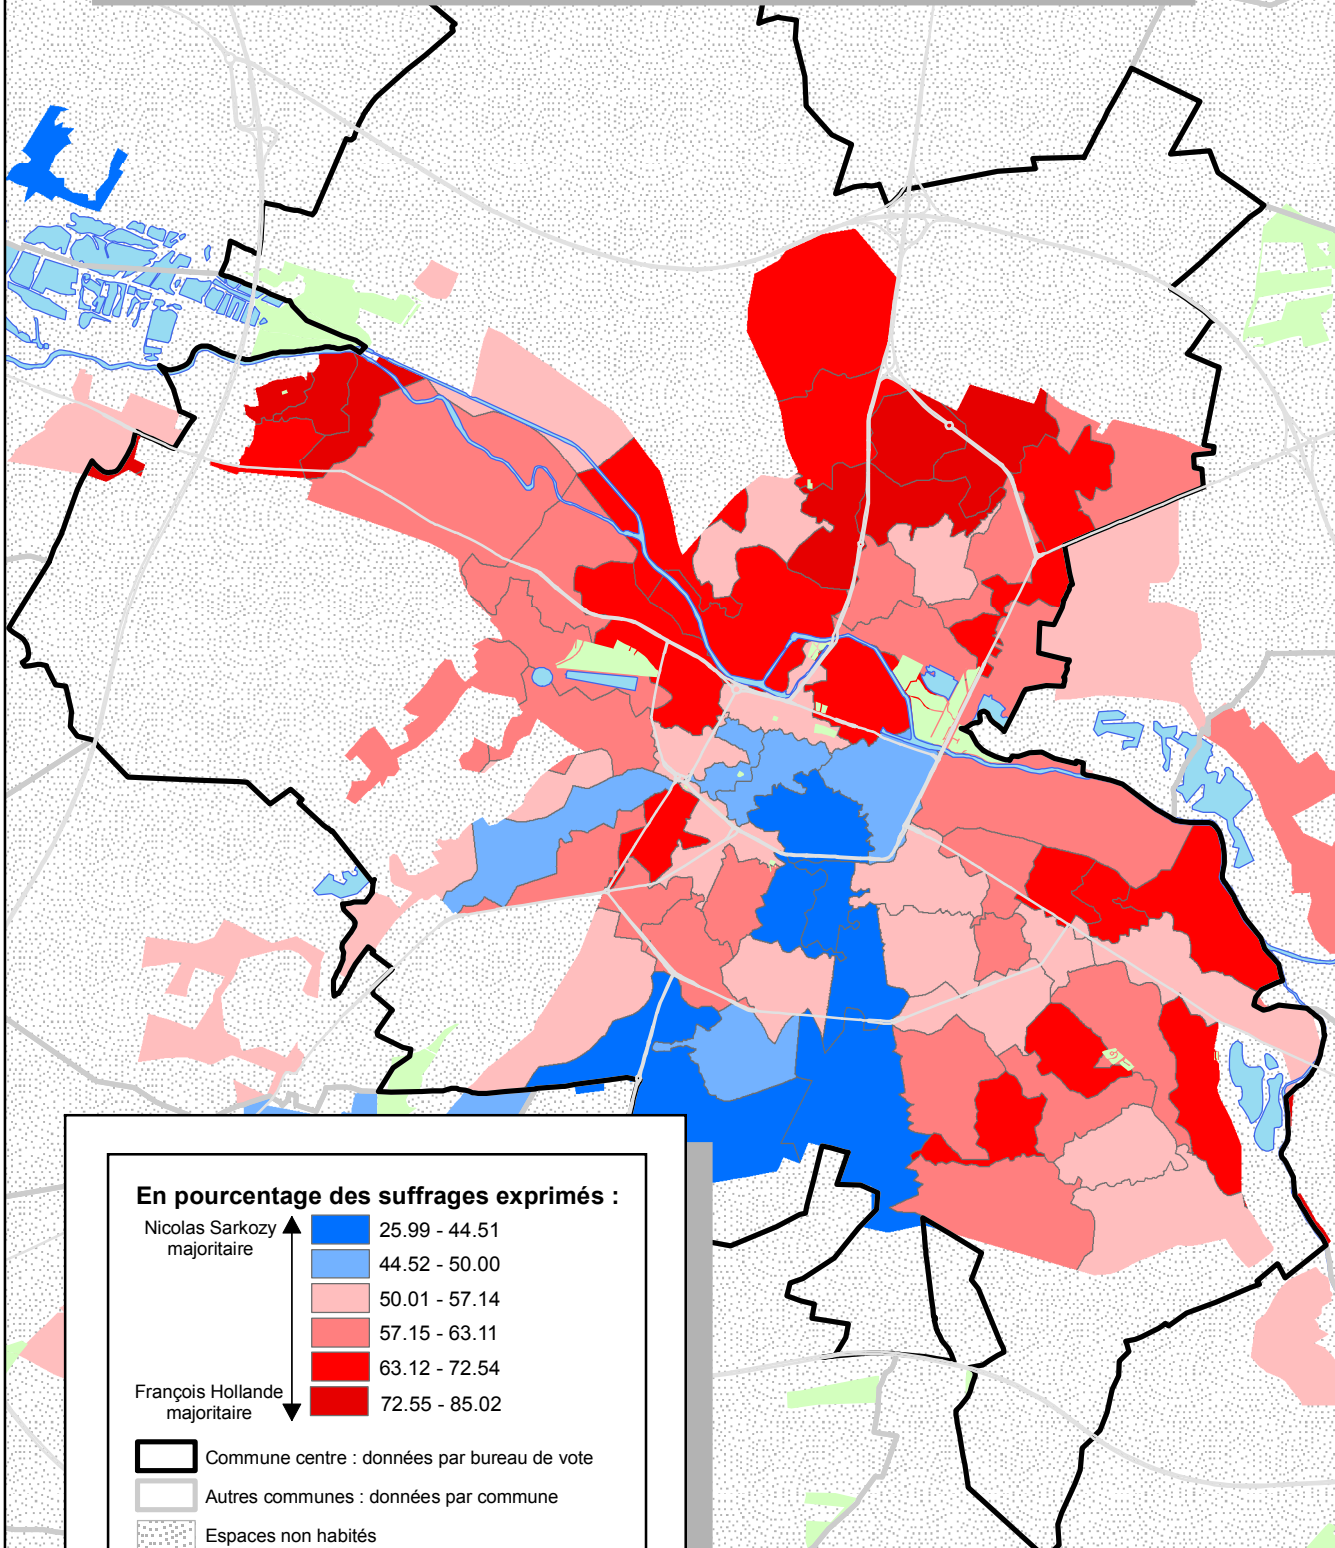

Amiens : Le rapport de force Gauche / Droite

Présidentielle 2012 - Second tour

En pourcentage des suffrages exprimés :

Nicolas Sarkozy majoritaire	25.99 - 44.51
	44.52 - 50.00
François Hollande majoritaire	50.01 - 57.14
	57.15 - 63.11
	63.12 - 72.54
	72.55 - 85.02

- Commune centre : données par bureau de vote
- Autres communes : données par commune
- Espaces non habités
- Espaces verts et zones forestières

0 750 1 500 Mètres

Source : Ministère de l'Intérieur, avril 2012.
Conception, Réalisation : Céline COLANGE,
UMR CNRS 6266 IDEES.