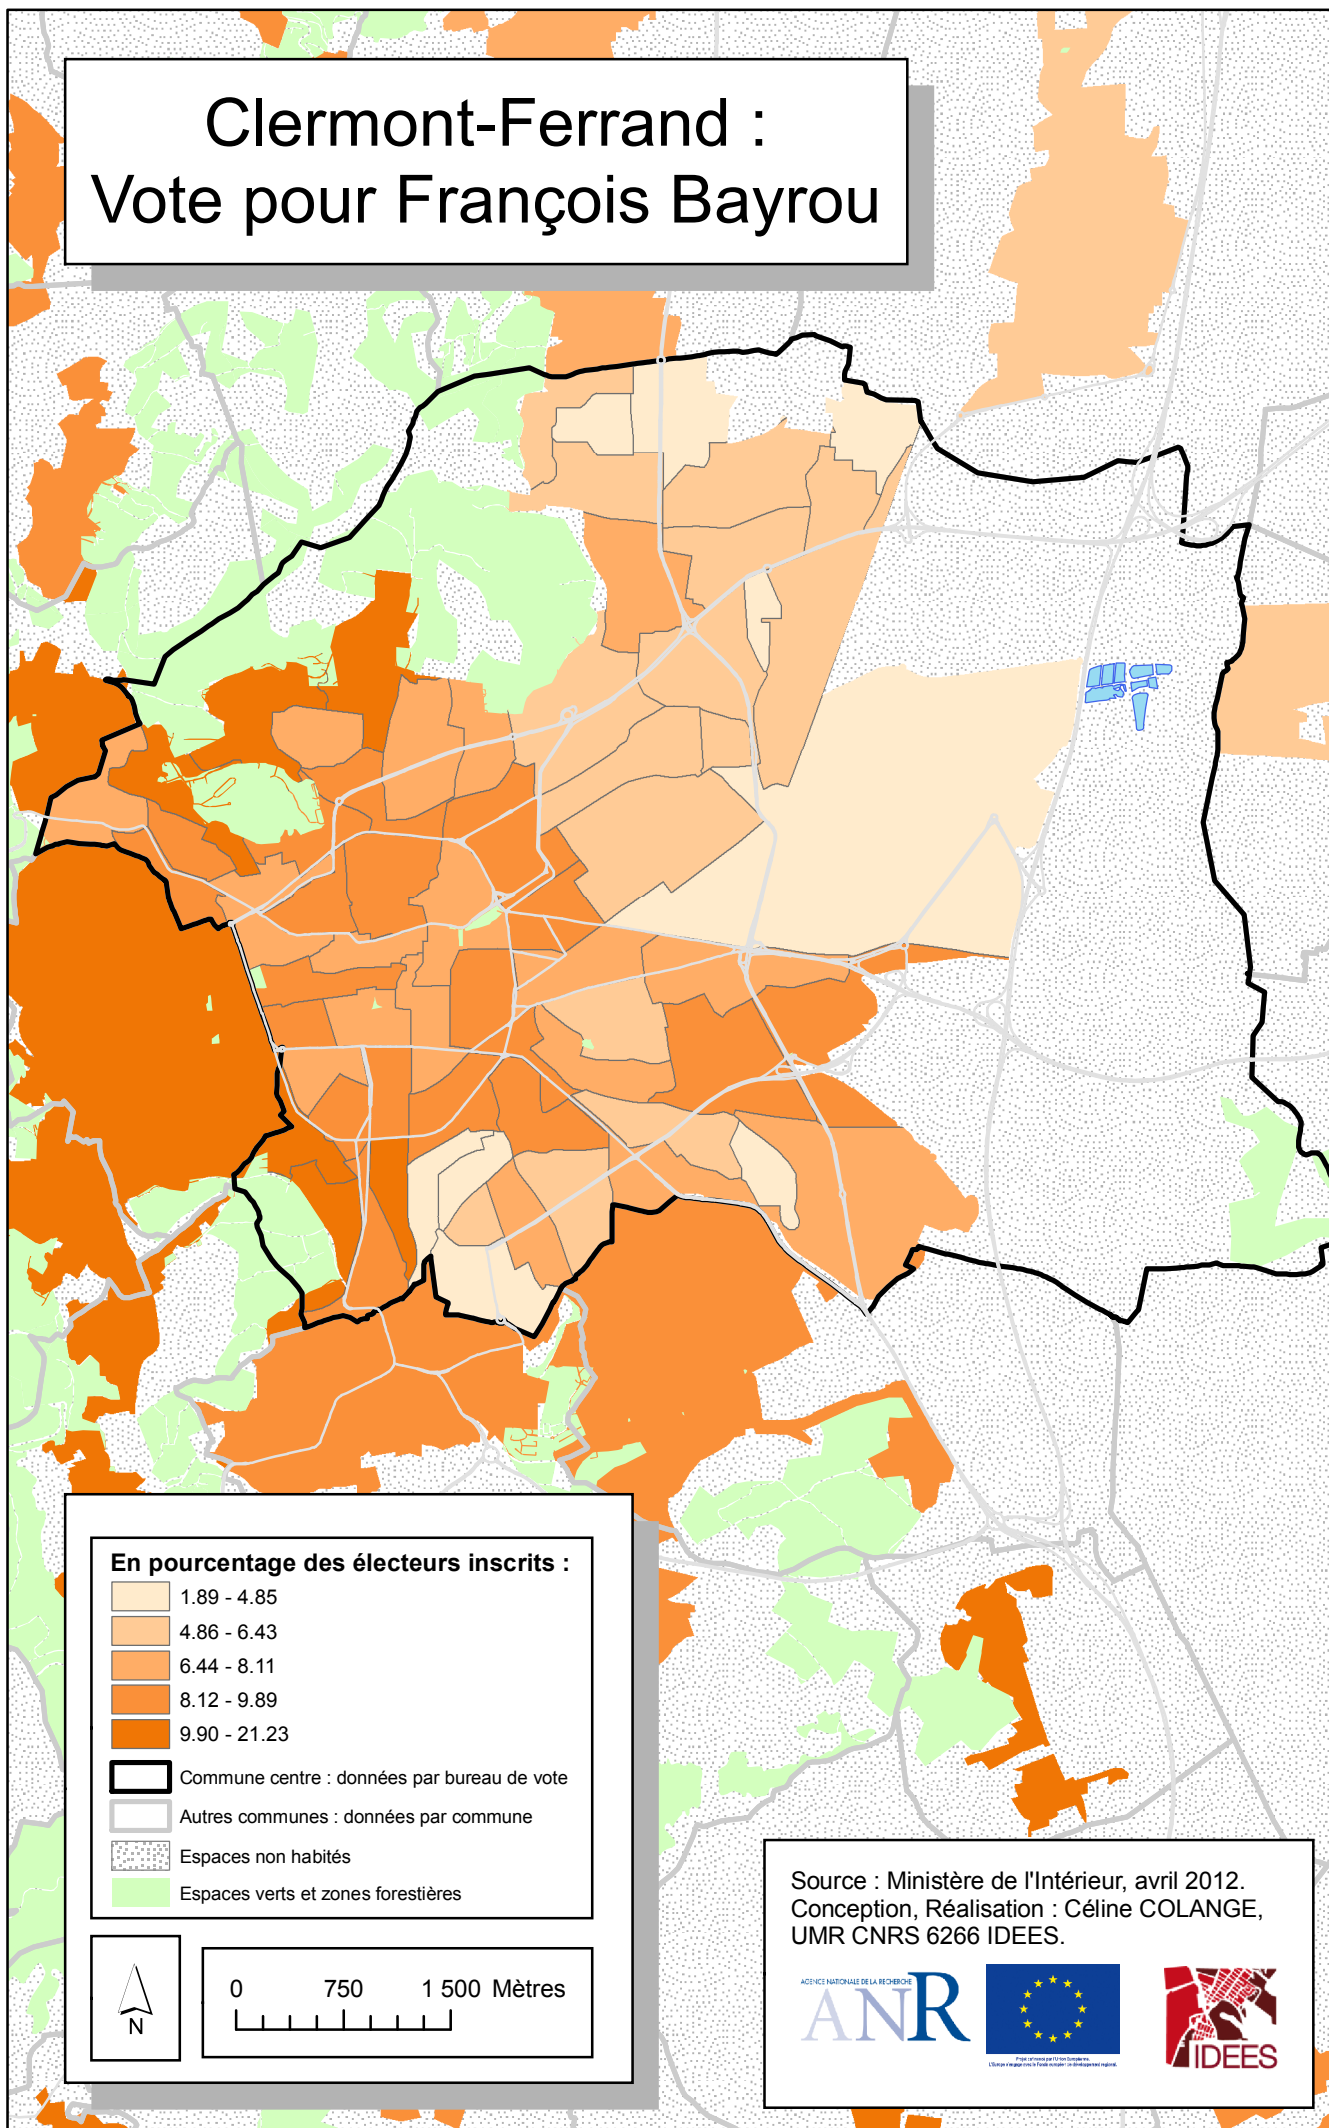

# Clermont-Ferrand : Vote pour François Bayrou

Source : Ministère de l'Intérieur, avril 2012.  
Conception, Réalisation : Céline COLANGE,  
UMR CNRS 6266 IDEES.

AGENCE NATIONALE DE LA RECHERCHE  
**ANR**