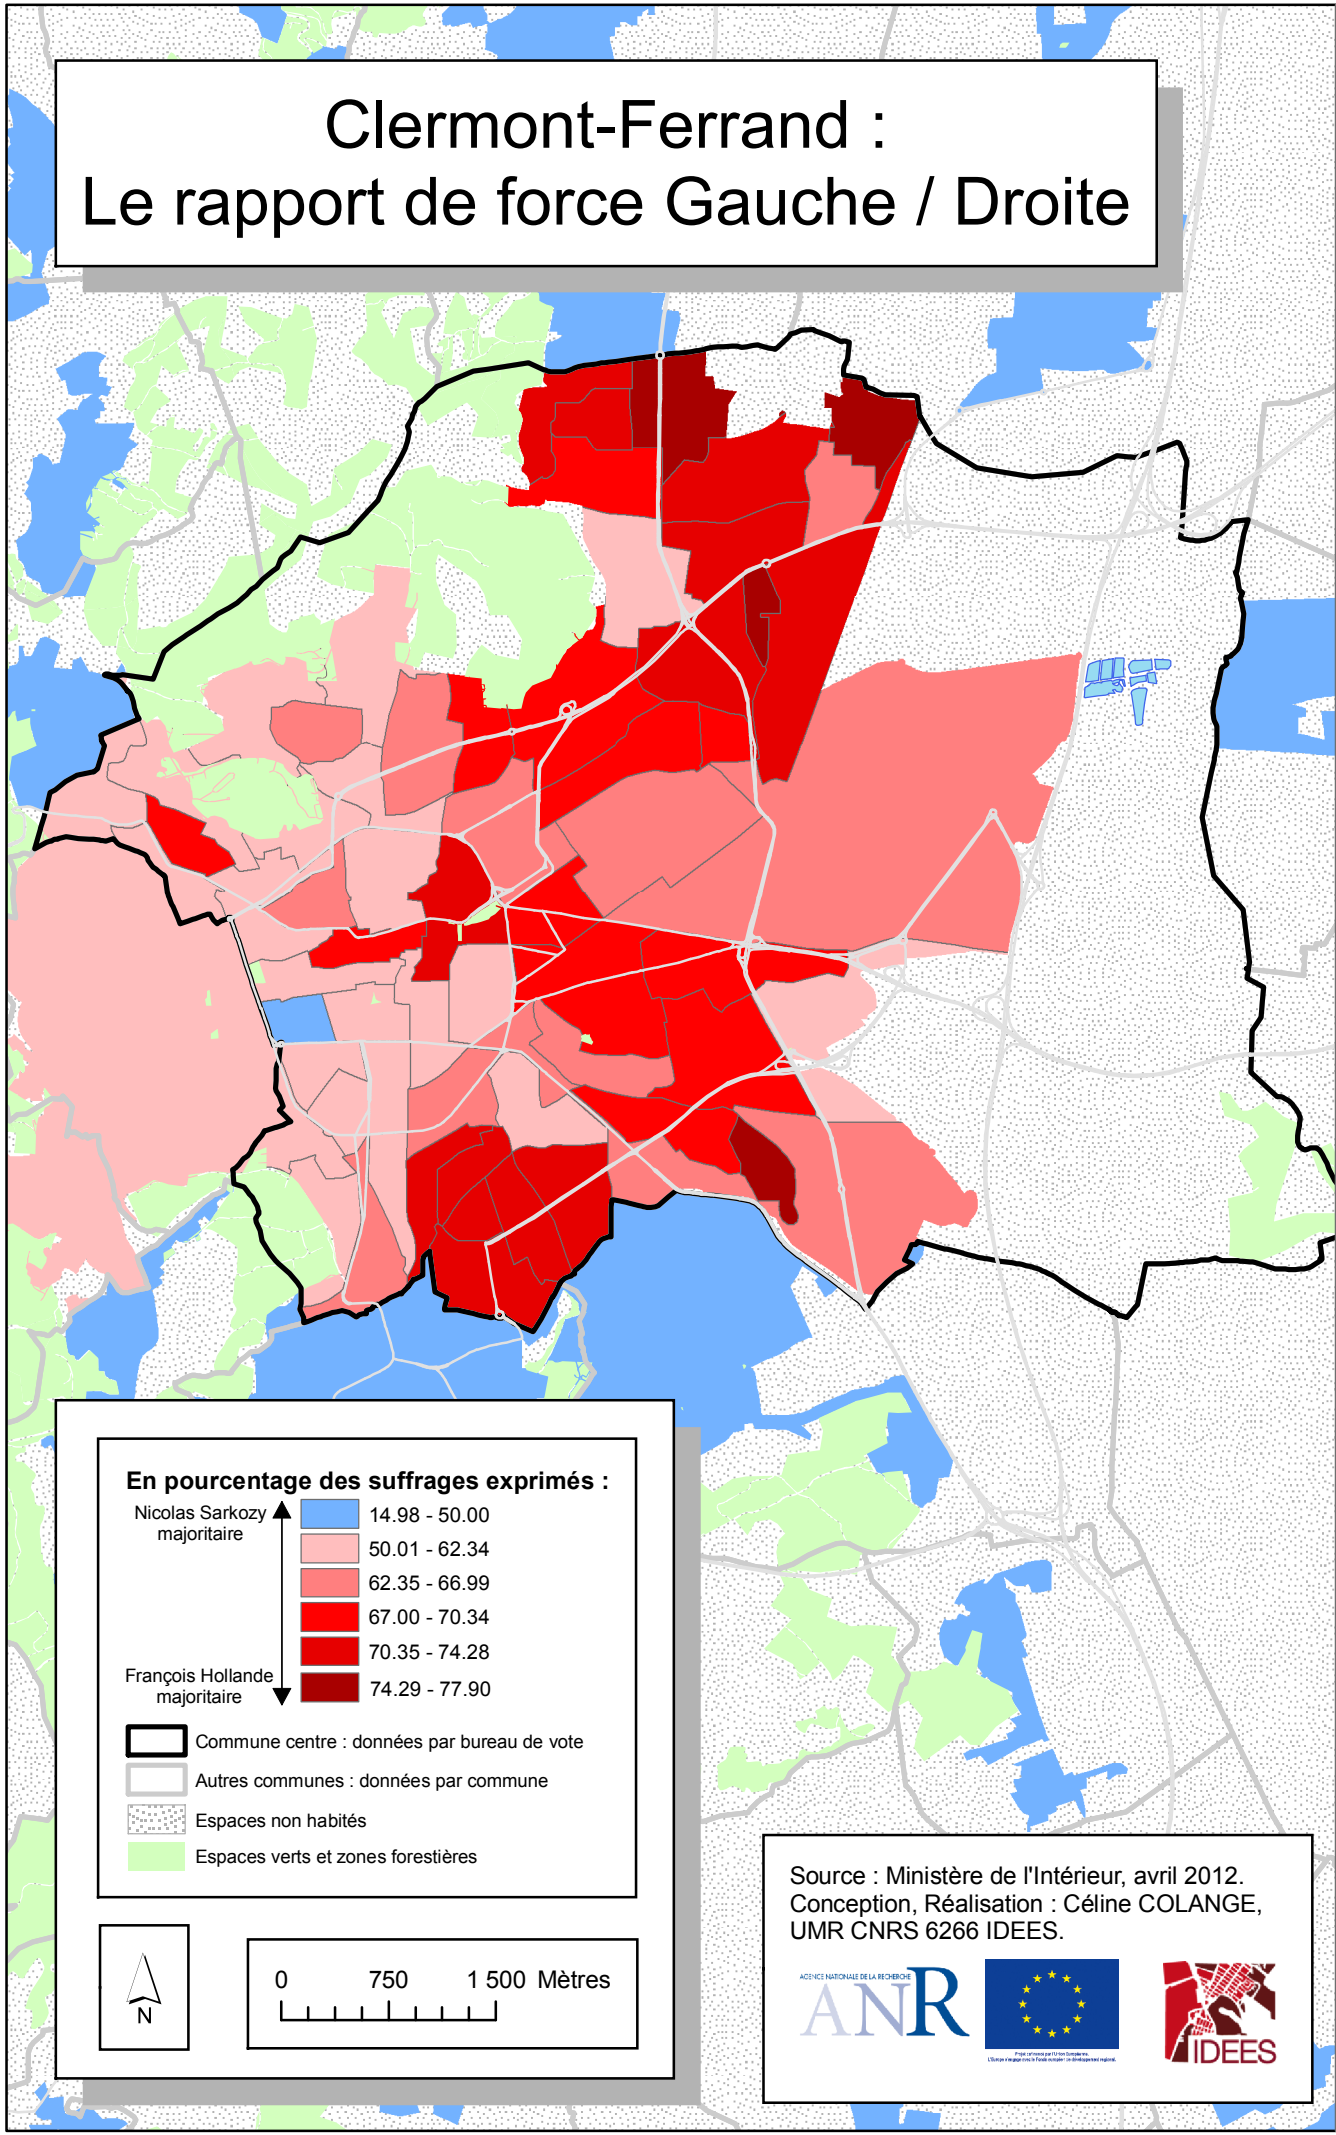

Clermont-Ferrand : Le rapport de force Gauche / Droite

En pourcentage des suffrages exprimés :

Nicolas Sarkozy majoritaire	14.98 - 50.00
	50.01 - 62.34
	62.35 - 66.99
	67.00 - 70.34
	70.35 - 74.28
François Hollande majoritaire	74.29 - 77.90

- Commune centre : données par bureau de vote
- Autres communes : données par commune
- Espaces non habités
- Espaces verts et zones forestières

Source : Ministère de l'Intérieur, avril 2012.
Conception, Réalisation : Céline COLANGE,
UMR CNRS 6266 IDEES.