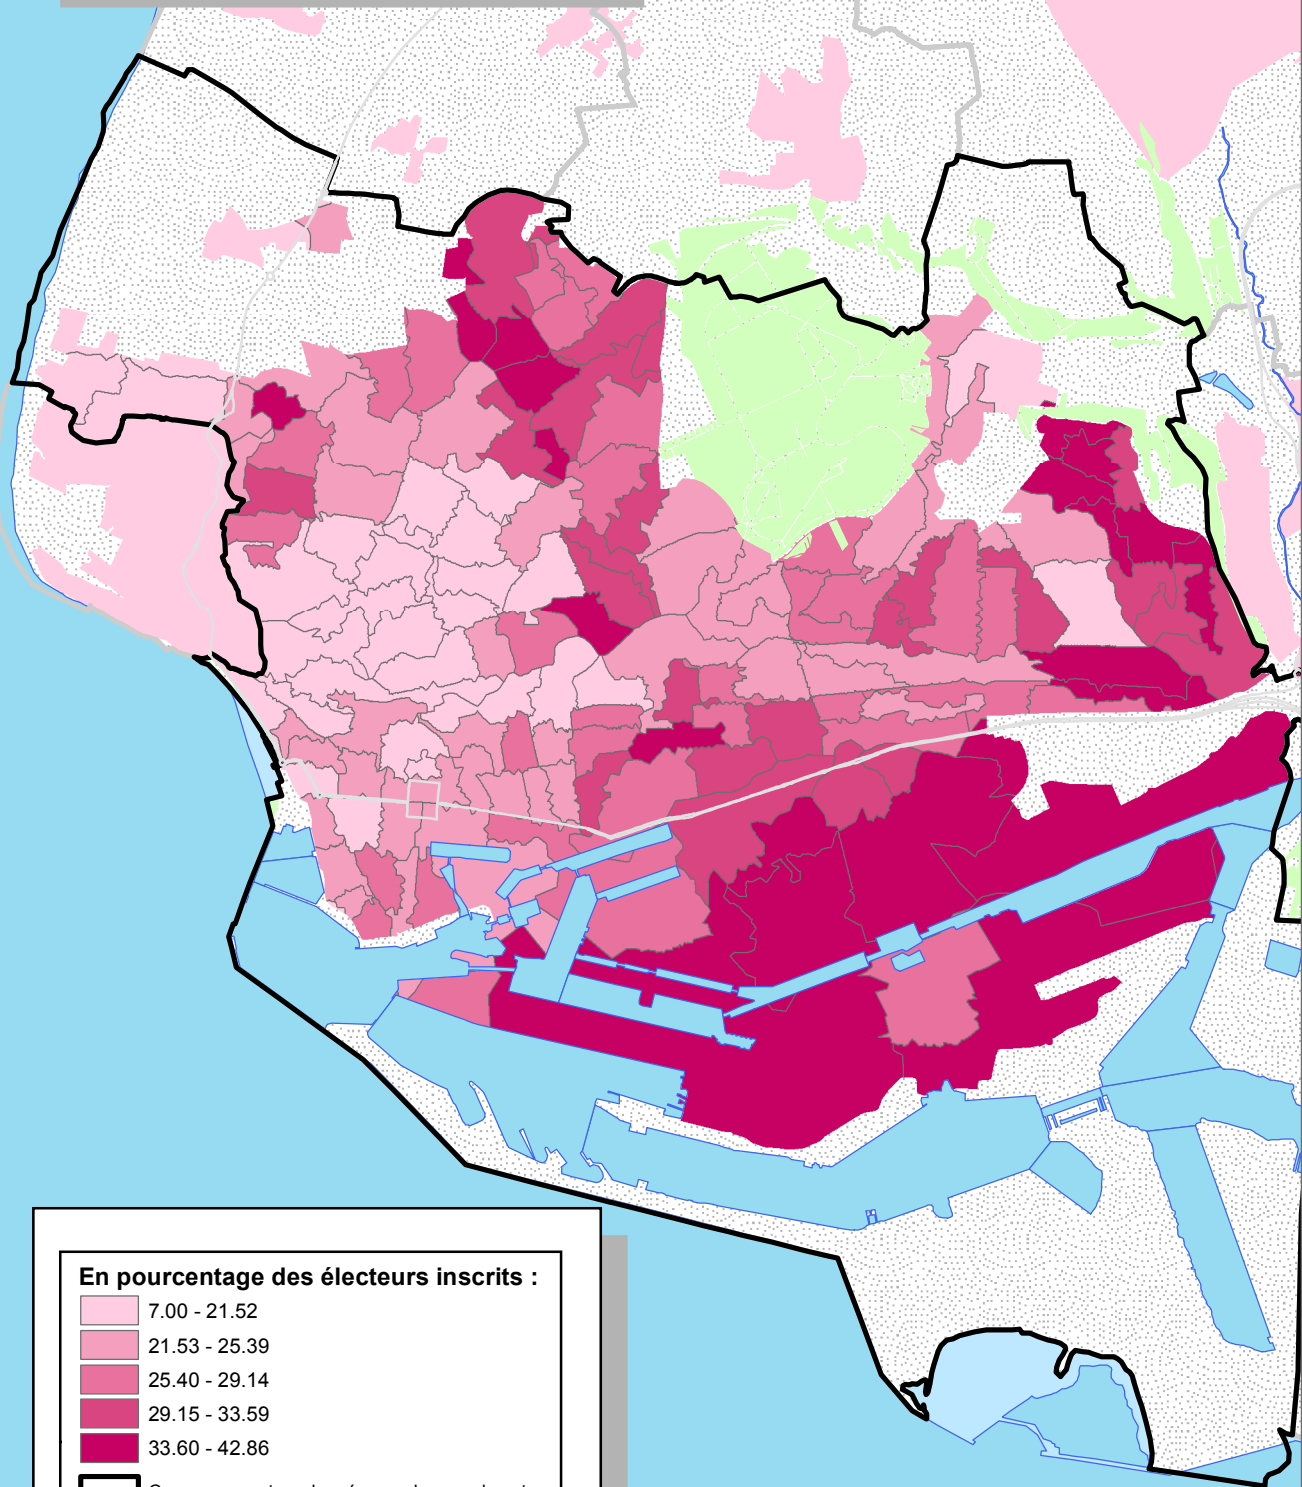

Le Havre : Abstention

En pourcentage des électeurs inscrits :

- 7.00 - 21.52
- 21.53 - 25.39
- 25.40 - 29.14
- 29.15 - 33.59
- 33.60 - 42.86

- Commune centre : données par bureau de vote
- Autres communes : données par commune
- Espaces non habités
- Espaces verts et zones forestières