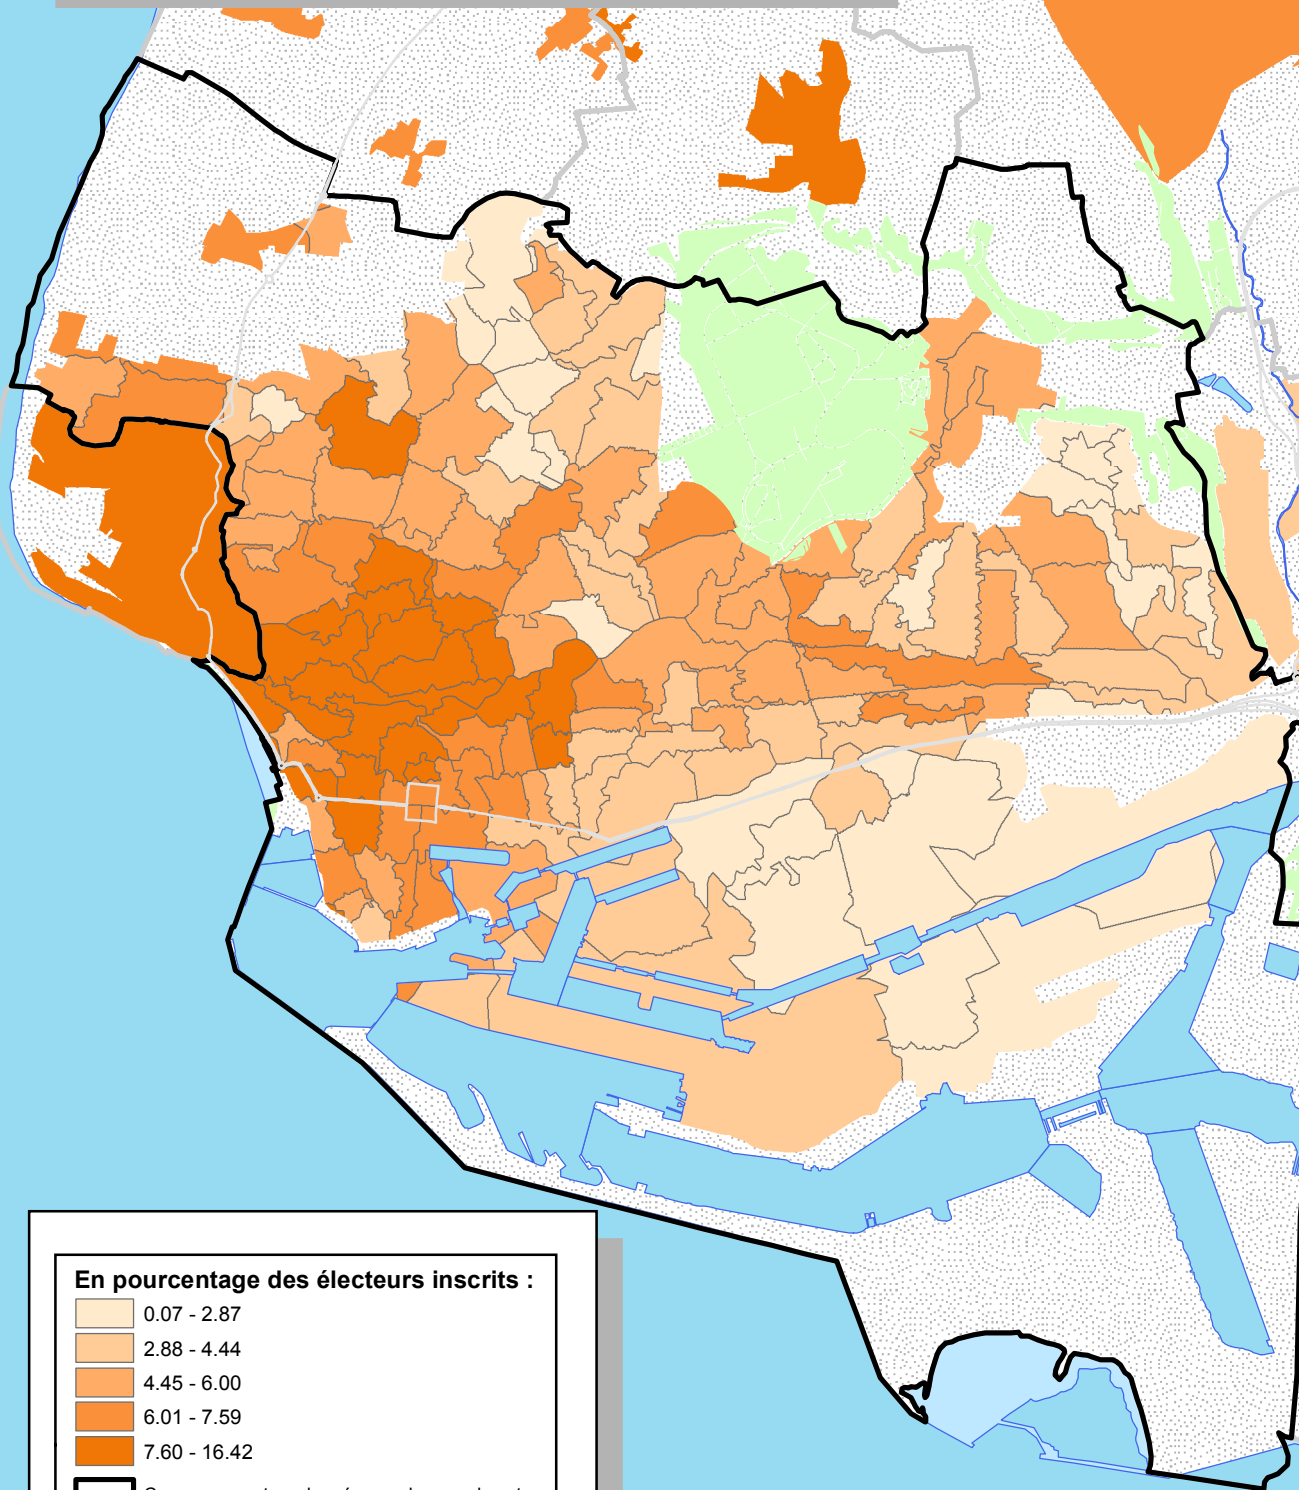

Le Havre : Vote pour François Bayrou

Présidentielle 2012 - Premier tour

En pourcentage des électeurs inscrits :

- 0.07 - 2.87
- 2.88 - 4.44
- 4.45 - 6.00
- 6.01 - 7.59
- 7.60 - 16.42

- Commune centre : données par bureau de vote
- Autres communes : données par commune
- Espaces non habités
- Espaces verts et zones forestières

0 750 1 500 Mètres

Source : Ministère de l'Intérieur, avril 2012.
Conception, Réalisation : Céline COLANGE,
UMR CNRS 6266 IDEES.

AGENCE NATIONALE DE LA RECHERCHE
ANR