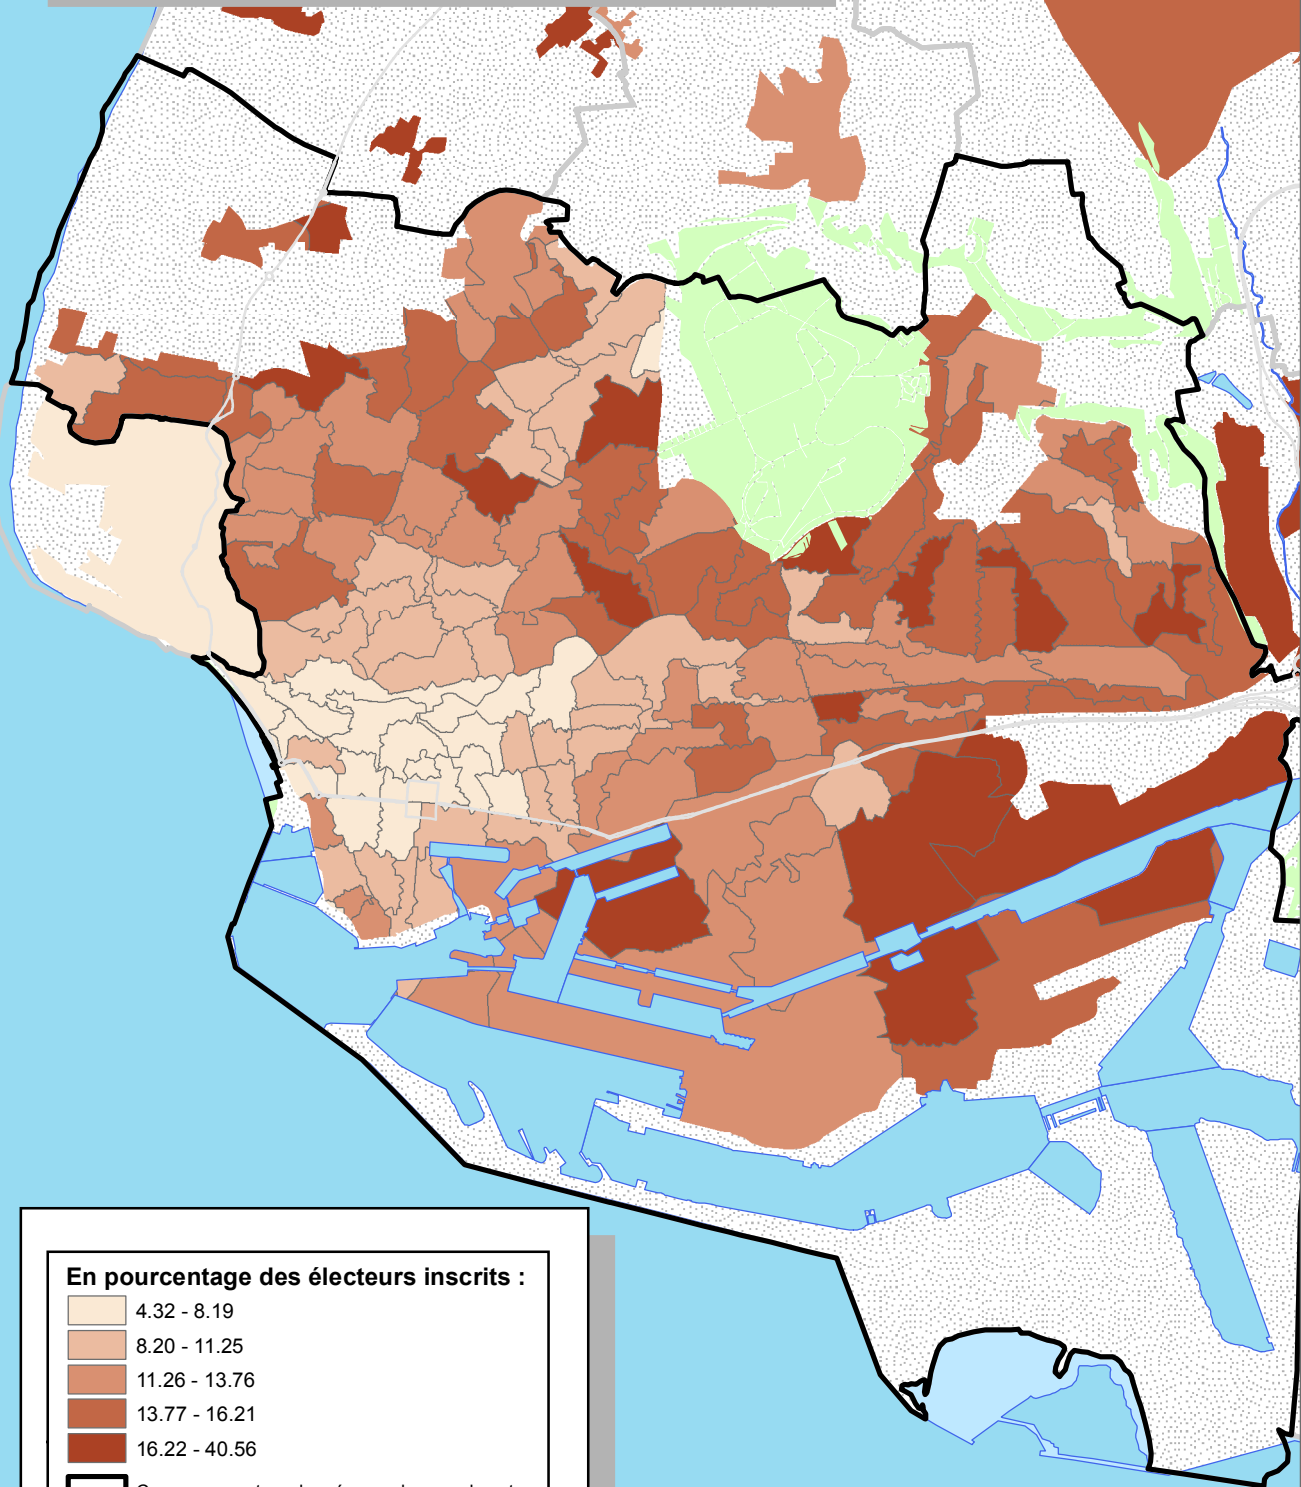

Le Havre : Vote pour Marine Le Pen

En pourcentage des électeurs inscrits :

- 4.32 - 8.19
- 8.20 - 11.25
- 11.26 - 13.76
- 13.77 - 16.21
- 16.22 - 40.56

- Commune centre : données par bureau de vote
- Autres communes : données par commune
- Espaces non habités
- Espaces verts et zones forestières

0 750 1 500 Mètres

Source : Ministère de l'Intérieur, avril 2012.
Conception, Réalisation : Céline COLANGE,
UMR CNRS 6266 IDEES.